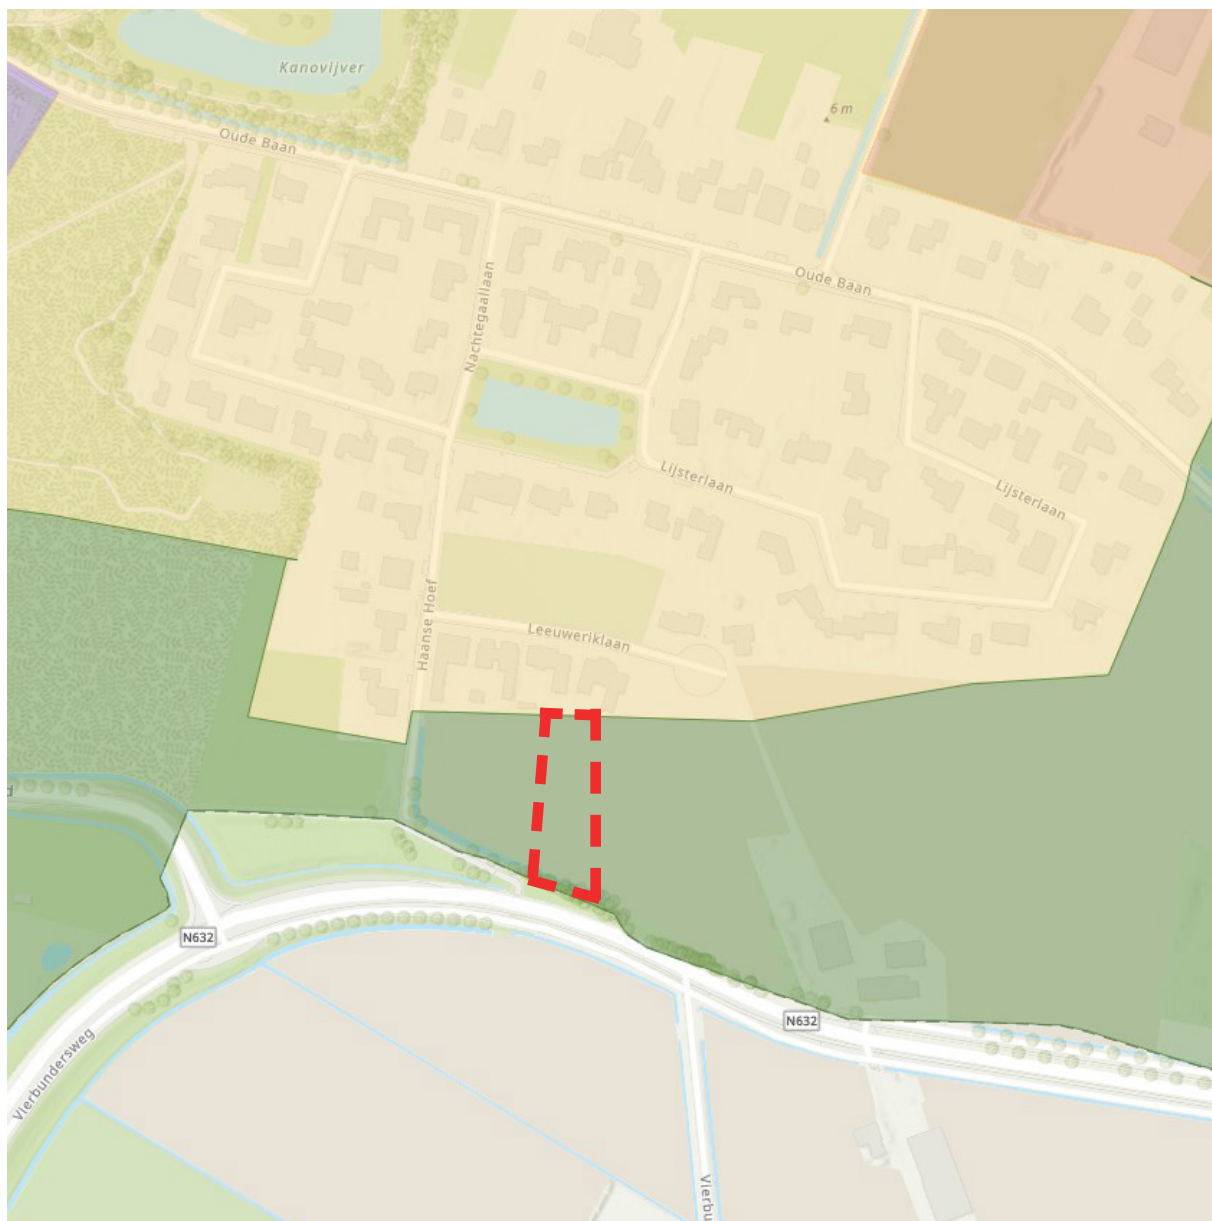

Omgevingsvisie

Omgevingsvisie Dongen 2040

bron: Omgevingsvisie Breda 2040