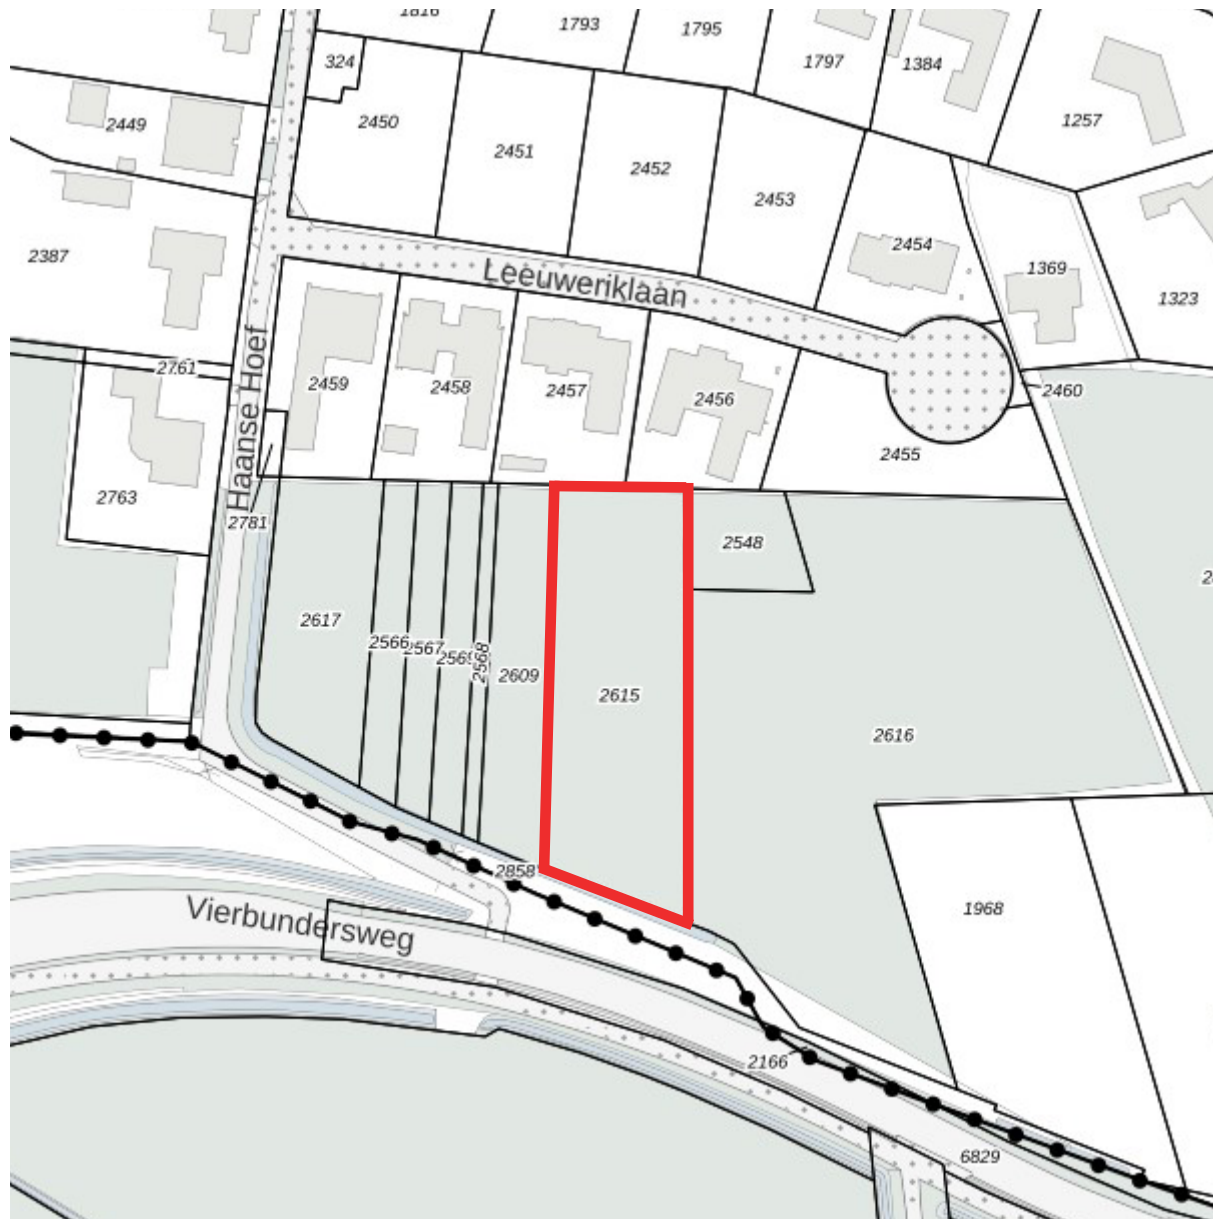

Haanse Hoef
Dongen

StaalMakelaars

Haanse Hoef, Dongen

Locatie

Kadastrale gegevens

Algemeen

Kadastrale gemeente : Dongen
Sectie : H
Nummers : 2615 2.499 m²
Omschrijving: : Wonen
Erf - tuin

Aantekeningen

Publiekrechtelijke beperkingen : Er zijn geen beperkingen bekend in de Basisregistratie Kadaster
Overige aantekening : n.v.t.

bron: Kadaster

Bestemmingsplan

Dongen Buitengebied (Dongen, 10-02-2020)

-  Enkelbestemming
Agrarisch
-  Gebiedsaanduiding
reconstructiewetzone -
extensiveringsgebied
-  Gebiedsaanduiding
wetgevingzone - ontheffingsgebied -
1