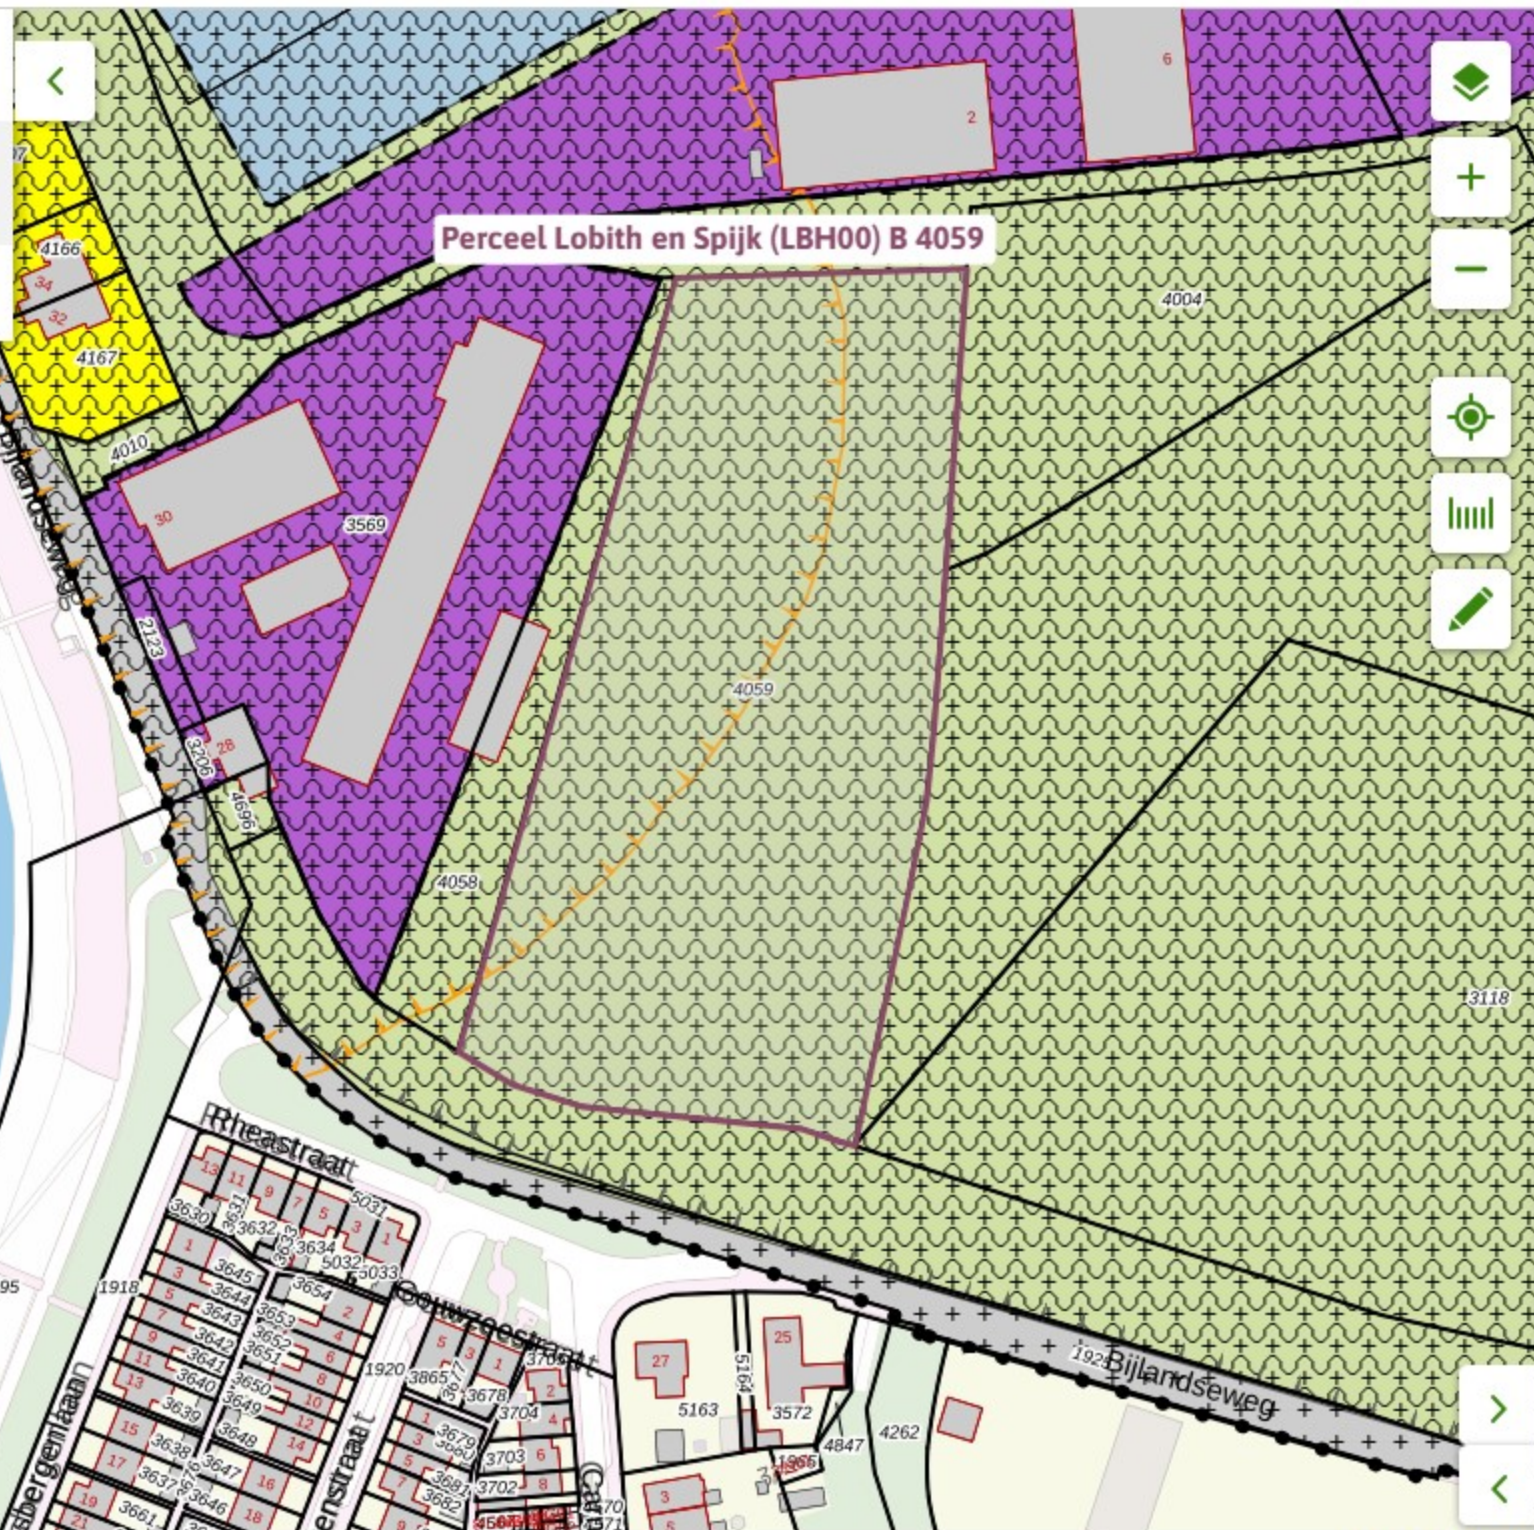

### Perceel Lobith en Spijk (LBH00) B 4059

Toon documenten op gekozen locatie

## Gelders Eiland

Bestemmingsplan Gemeente Zevenaar

meer kenmerken

**Ontwerp** ontwerp 20-06-2023 - in voorbereiding

**Plekinfo** Regels Bijlagen bij regels Toelichting Bijlagen bij toelichting

Gerelateerd Overig

#### Bestemmingsvlakken (3)

Waterstaat - Stroomvoerend deel rivierbed

Waarde - Archeologie 8

Agrarisch met waarden

#### Gebiedsaanduidingen (2)

geluidzone - industrie

overige zone - Groene ontwikkelingszone