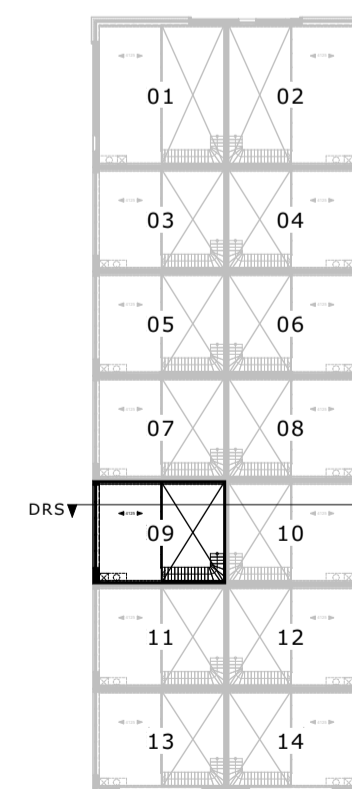

VOORGEVEL

ZIJGEVEL LINKS

ZIJGEVEL RECHTS

ACHTERGEVEL

GEVELS
SCHAAL 1:100

DOORSNEDE A

PRINCIPE DOORSNEDE
SCHAAL 1:100

SITUATIE
SCHAAL 1:500

BEGANE GROND

VERDIEPING

PLATTEGRONDEN
SCHAAL 1:100

BEGANE GROND

VERDIEPING

PLATTEGRONDEN
SCHAAL 1:500