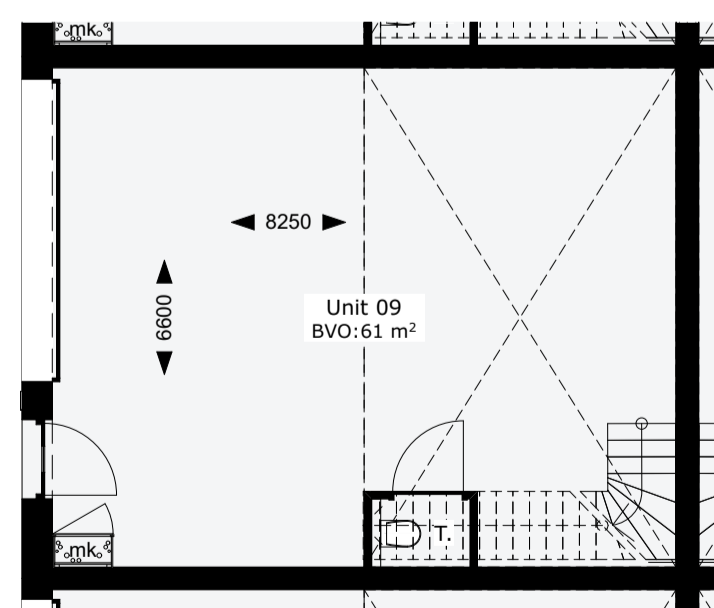

VOORGEVEL

ZIJGEVEL LINKS

ZIJGEVEL RECHTS

ACHTERGEVEL

GEVELS
SCHAAL 1:100

DOORSNEDE A

PRINCIPE DOORSNEDE
SCHAAL 1:100

SITUATIE
SCHAAL 1:500

BEGANE GROND

VERDIEPING

PLATTEGRONDEN
SCHAAL 1:100

BEGANE GROND

VERDIEPING

PLATTEGRONDEN
SCHAAL 1:500