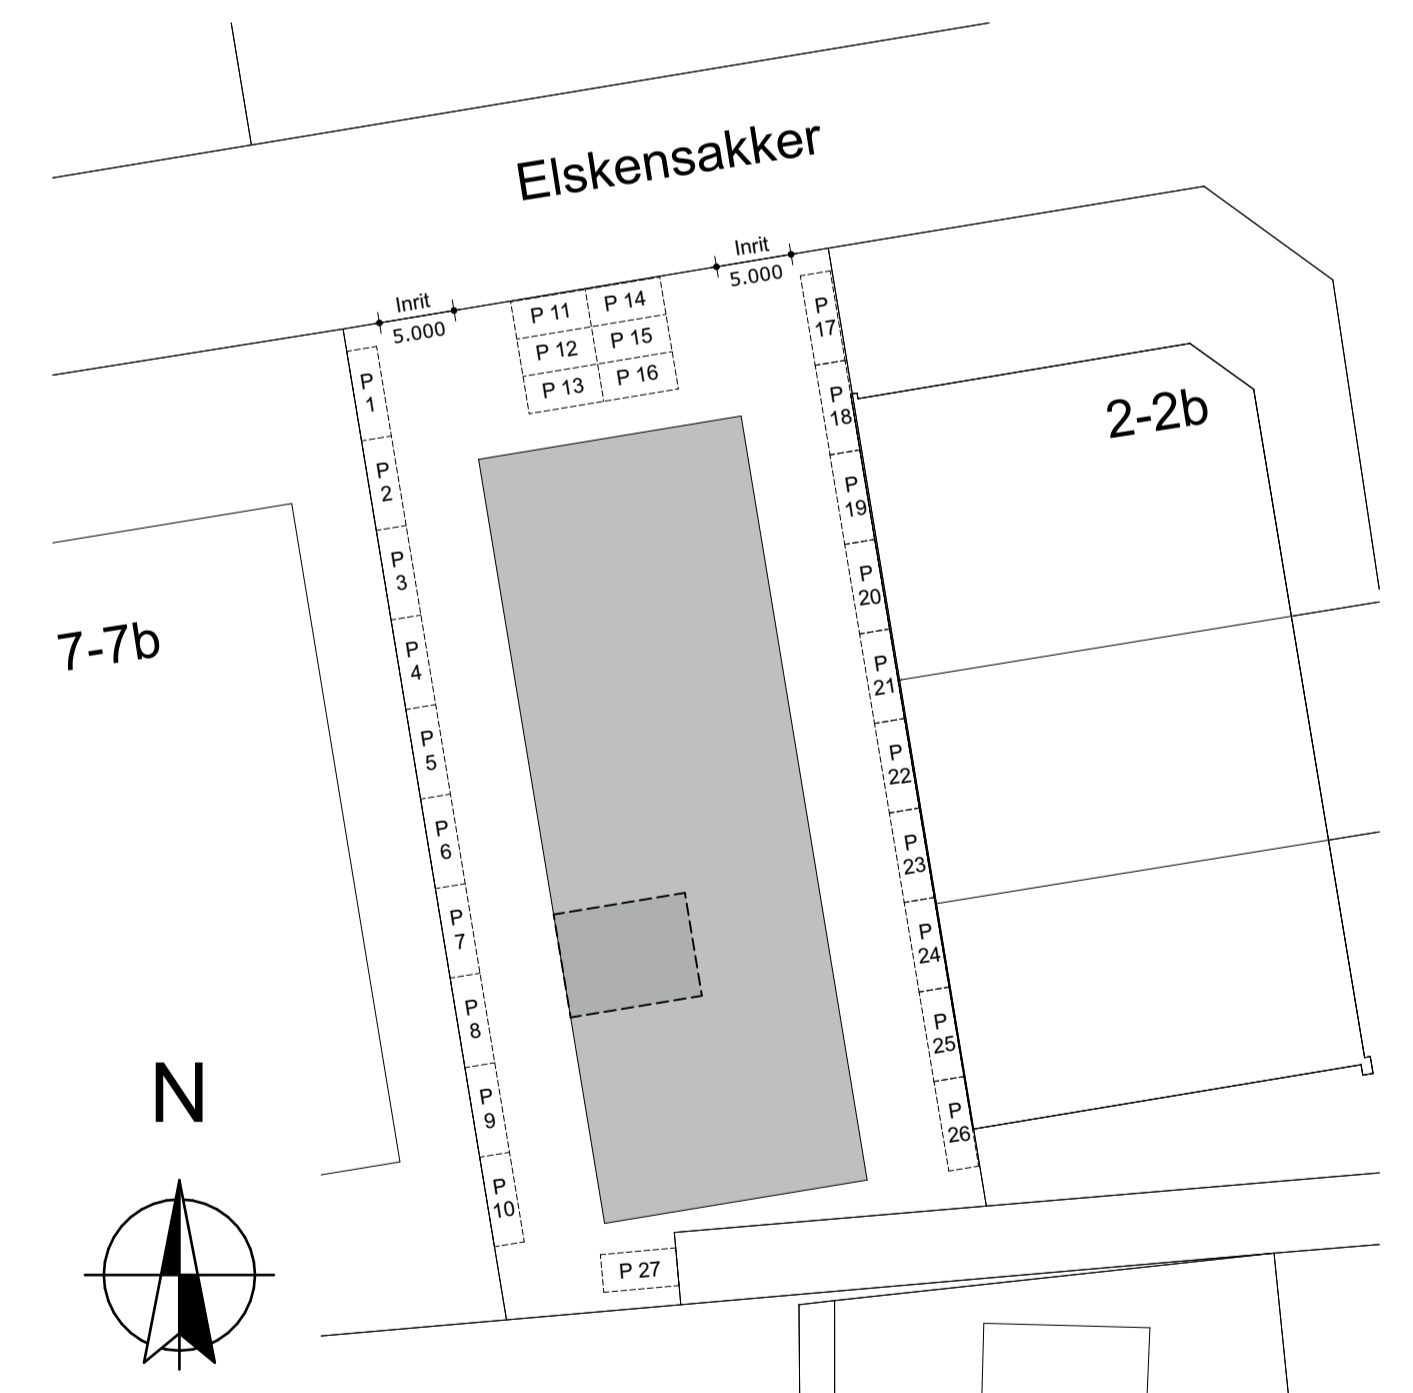

VOORGEVEL

ZIJGEVEL LINKS

ZIJGEVEL RECHTS

ACHTERGEVEL

GEVELS
SCHAAL 1:100

DOORSNEDE A

PRINCIPE DOORSNEDE
SCHAAL 1:100

SITUATIE
SCHAAL 1:500

BEGANE GROND

VERDIEPING

PLATTEGRONDEN
SCHAAL 1:100

BEGANE GROND

VERDIEPING

PLATTEGRONDEN
SCHAAL 1:500