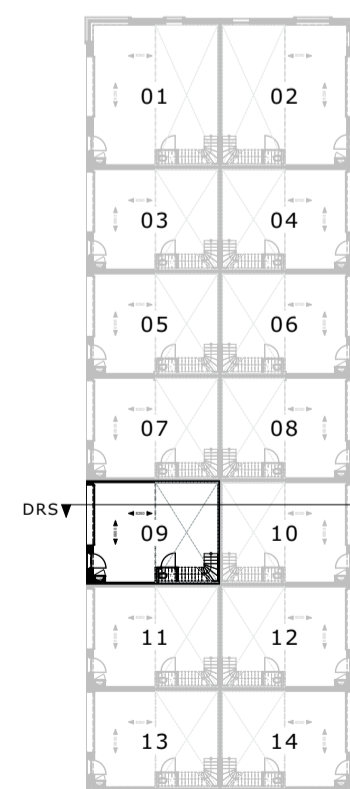

VOORGEVEL

ZIJGEVEL LINKS

ZIJGEVEL RECHTS

ACHTERGEVEL

GEVELS
SCHAAL 1:100

DOORSNEDE A

PRINCIPE DOORSNEDE
SCHAAL 1:100

SITUATIE
SCHAAL 1:500

BEGANE GROND

VERDIEPING

PLATTEGRONDEN
SCHAAL 1:100

BEGANE GROND

VERDIEPING

PLATTEGRONDEN
SCHAAL 1:500