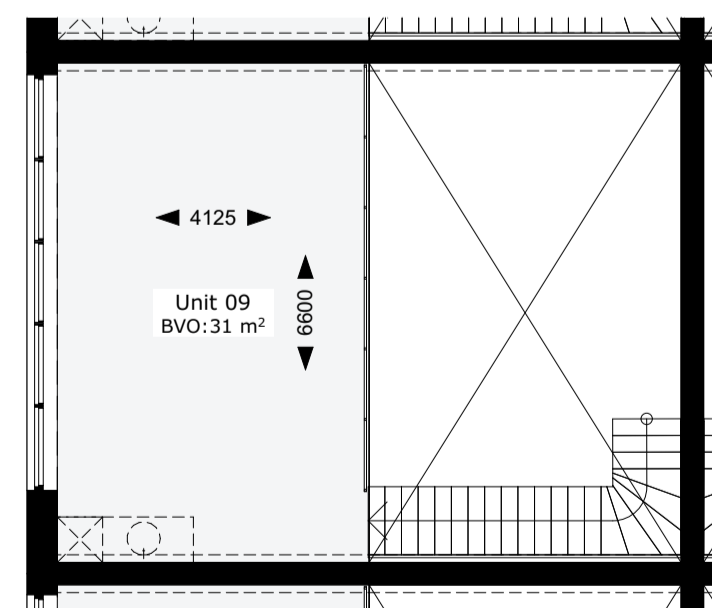

VOORGEVEL

ZIJGEVEL LINKS

ZIJGEVEL RECHTS

ACHTERGEVEL

GEVELS
SCHAAL 1:100

DOORSNEDE A

PRINCIPE DOORSNEDE
SCHAAL 1:100

SITUATIE
SCHAAL 1:500

BEGANE GROND

VERDIEPING

PLATTEGRONDEN
SCHAAL 1:100

BEGANE GROND

VERDIEPING

PLATTEGRONDEN
SCHAAL 1:500