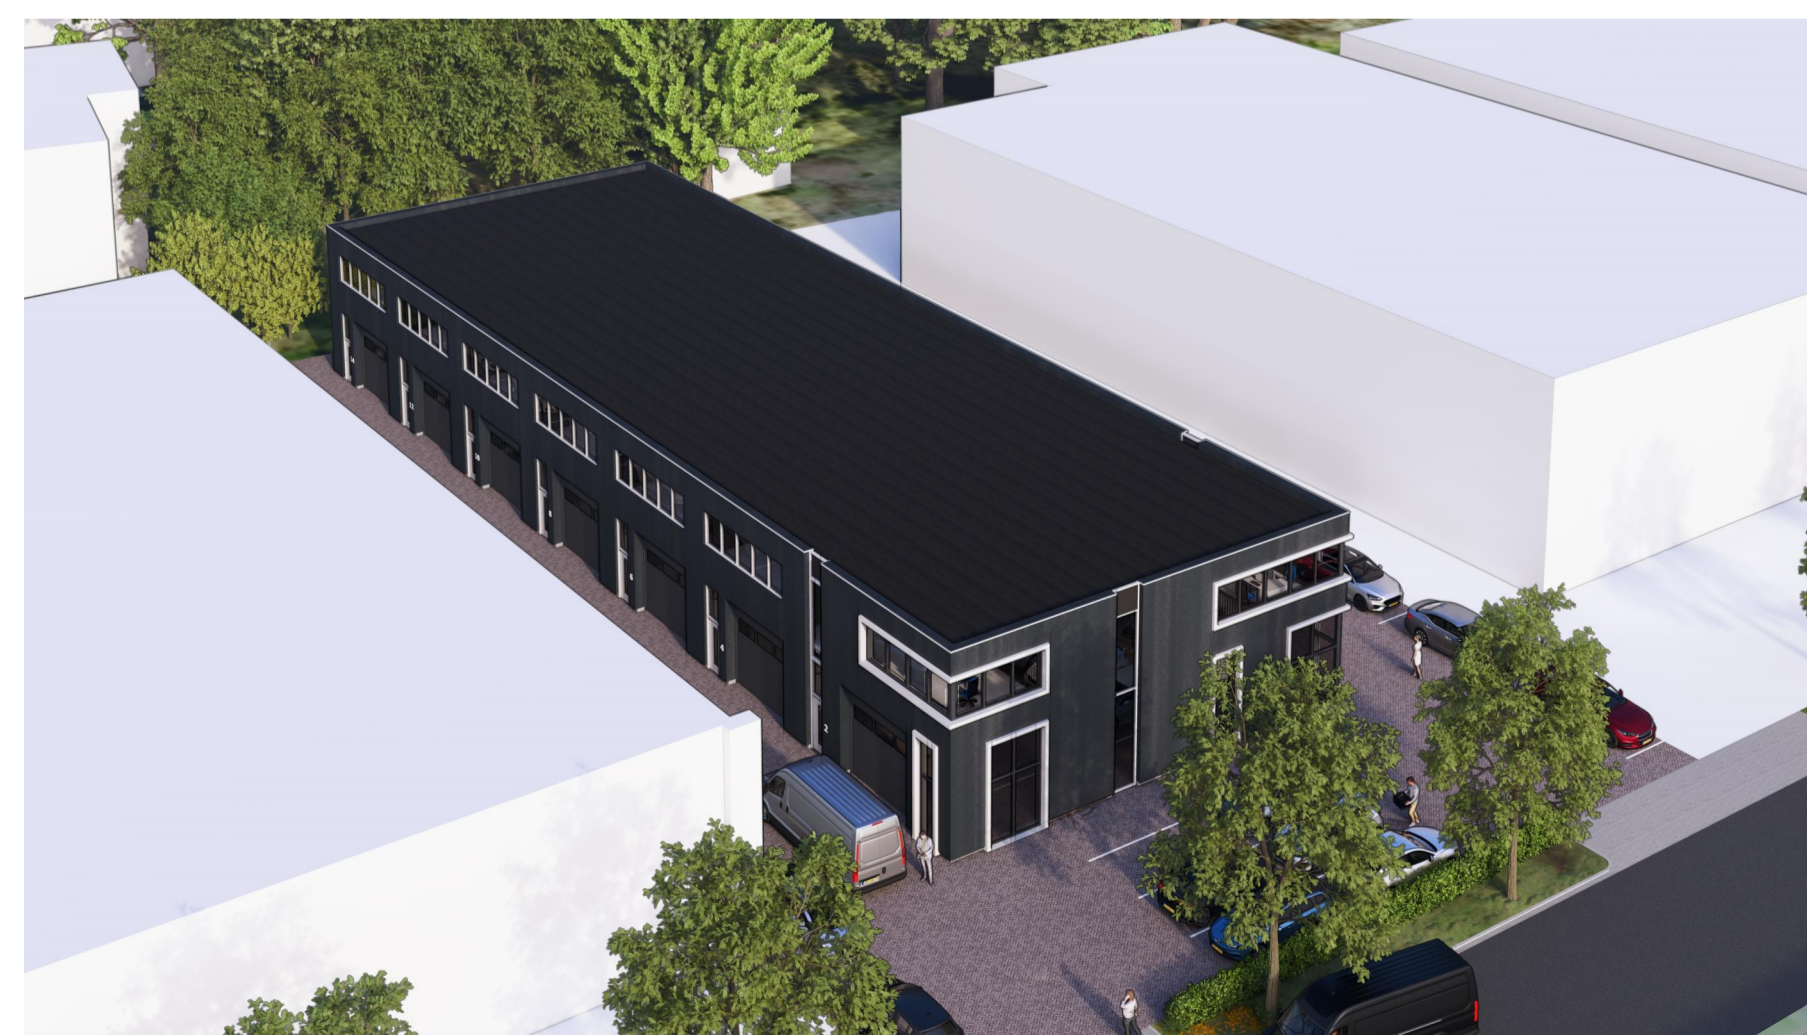

VOORGEVEL

ZIJGEVEL LINKS

ZIJGEVEL RECHTS

ACHTERGEVEL  
GEVELS  
SCHAAL 1:100

DOORSNEDE A

PRINCIPE DOORSNEDE  
SCHAAL 1:100

SITUATIE  
SCHAAL 1:500

BEGANE GROND

VERDIEPING

PLATTEGRONDEN  
SCHAAL 1:100

BEGANE GROND

VERDIEPING

PLATTEGRONDEN  
SCHAAL 1:500

**MARGRY ARTS**  
ARCHITECTEN BNA BV