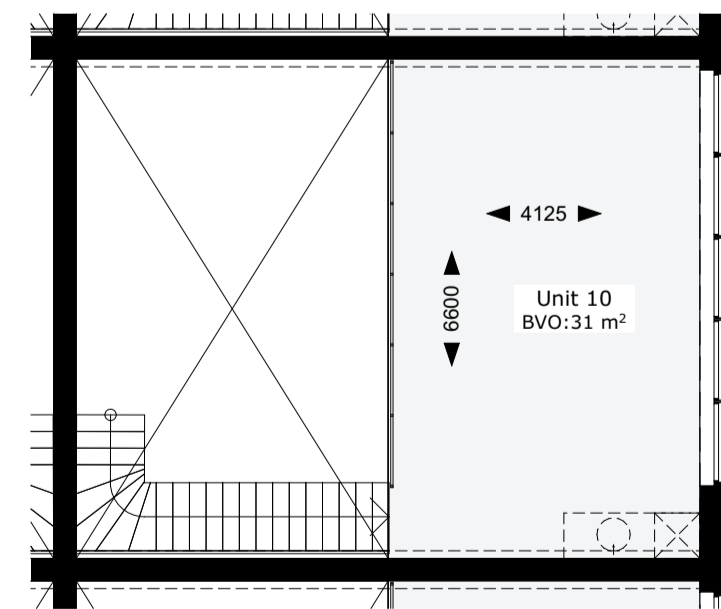

VOORGEVEL

ZIJGEVEL LINKS

ZIJGEVEL RECHTS

ACHTERGEVEL  
GEVELS  
SCHAAL 1:100

DOORSNEDE A

PRINCIPE DOORSNEDE  
SCHAAL 1:100

SITUATIE  
SCHAAL 1:500

BEGANE GROND

VERDIEPING

PLATTEGRONDEN  
SCHAAL 1:100

BEGANE GROND

VERDIEPING

PLATTEGRONDEN  
SCHAAL 1:500

**MARGRY ARTS**  
ARCHITECTEN BNA BV