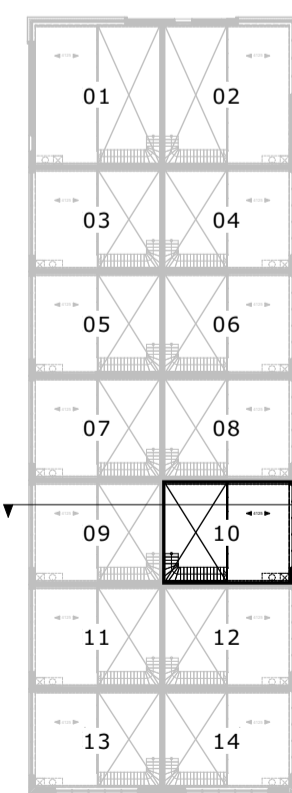

VOORGEVEL

ZIJGEVEL LINKS

ZIJGEVEL RECHTS

ACHTERGEVEL  
GEVELS  
SCHAAL 1:100

DOORSNEDE A

PRINCIPE DOORSNEDE  
SCHAAL 1:100

SITUATIE  
SCHAAL 1:500

BEGANE GROND

VERDIEPING

PLATTEGRONDEN  
SCHAAL 1:100

BEGANE GROND

VERDIEPING

PLATTEGRONDEN  
SCHAAL 1:500

**MARGRY ARTS**  
ARCHITECTEN BNA BV