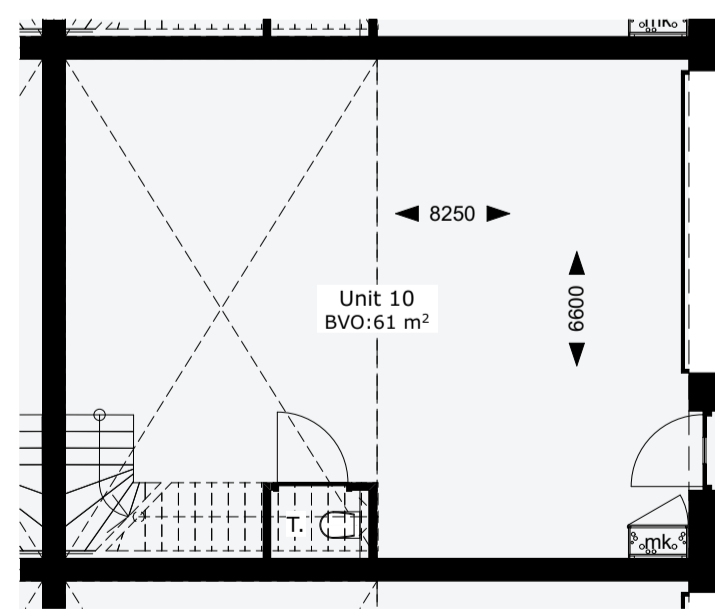

VOORGEVEL

ZIJGEVEL LINKS

ZIJGEVEL RECHTS

ACHTERGEVEL  
GEVELS  
SCHAAL 1:100

DOORSNEDE A

PRINCIPE DOORSNEDE  
SCHAAL 1:100

SITUATIE  
SCHAAL 1:500

BEGANE GROND

VERDIEPING

PLATTEGRONDEN  
SCHAAL 1:100

BEGANE GROND

VERDIEPING

PLATTEGRONDEN  
SCHAAL 1:500

**MARGRY ARTS**  
ARCHITECTEN BNA BV