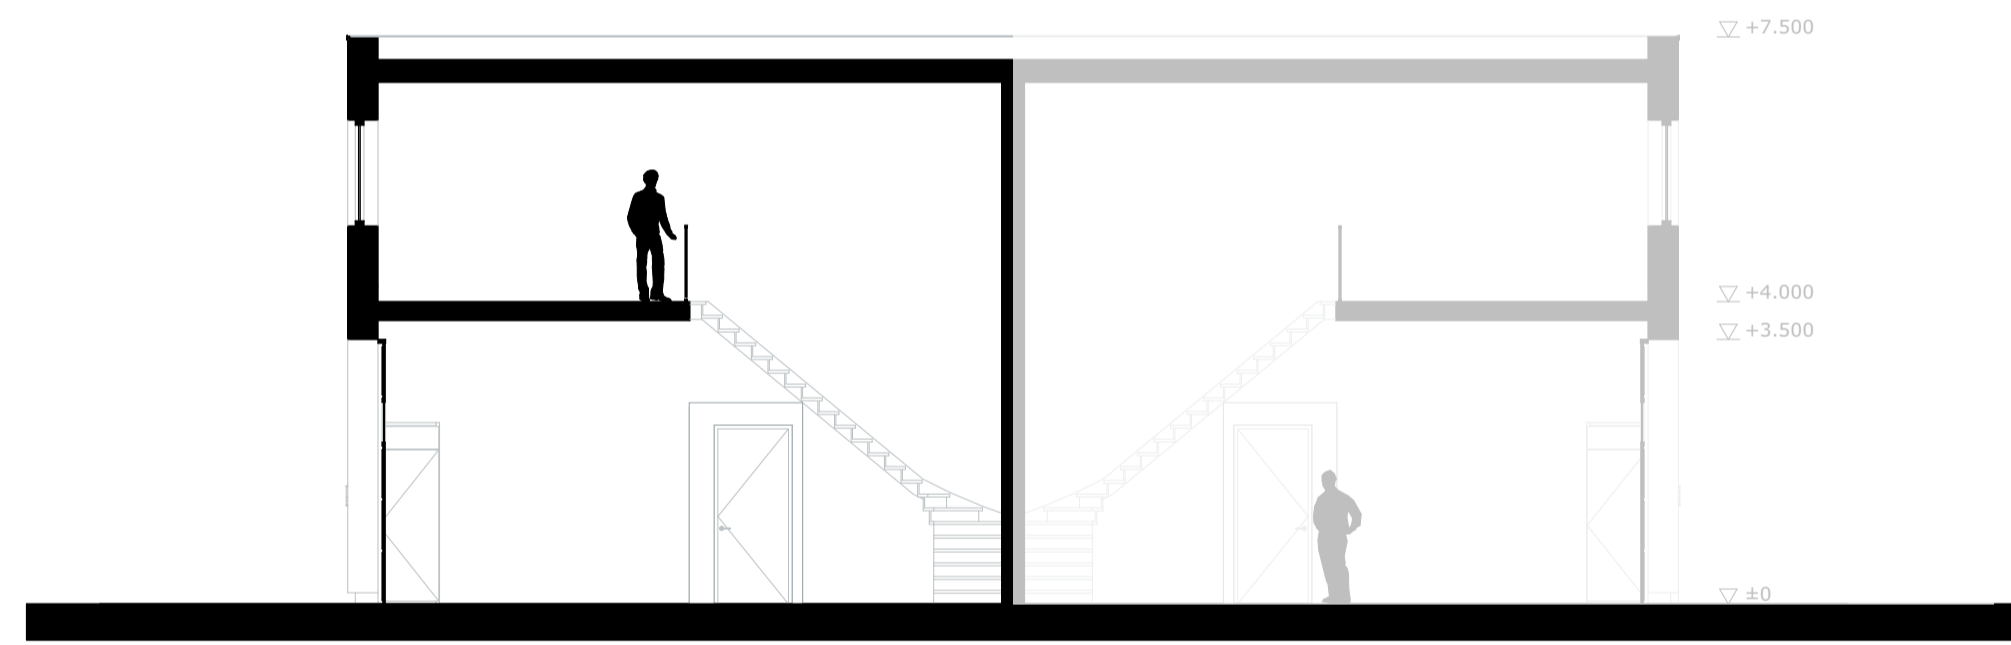

VOORGEVEL

ZIJGEVEL LINKS

ZIJGEVEL RECHTS

ACHTERGEVEL  
GEVELS  
SCHAAL 1:100

DOORSNEDE A

PRINCIPE DOORSNEDE  
SCHAAL 1:100

SITUATIE  
SCHAAL 1:500

BEGANE GROND

VERDIEPING

PLATTEGRONDEN  
SCHAAL 1:100

BEGANE GROND

VERDIEPING

PLATTEGRONDEN  
SCHAAL 1:500

**MARGRY ARTS**  
ARCHITECTEN BNA BV