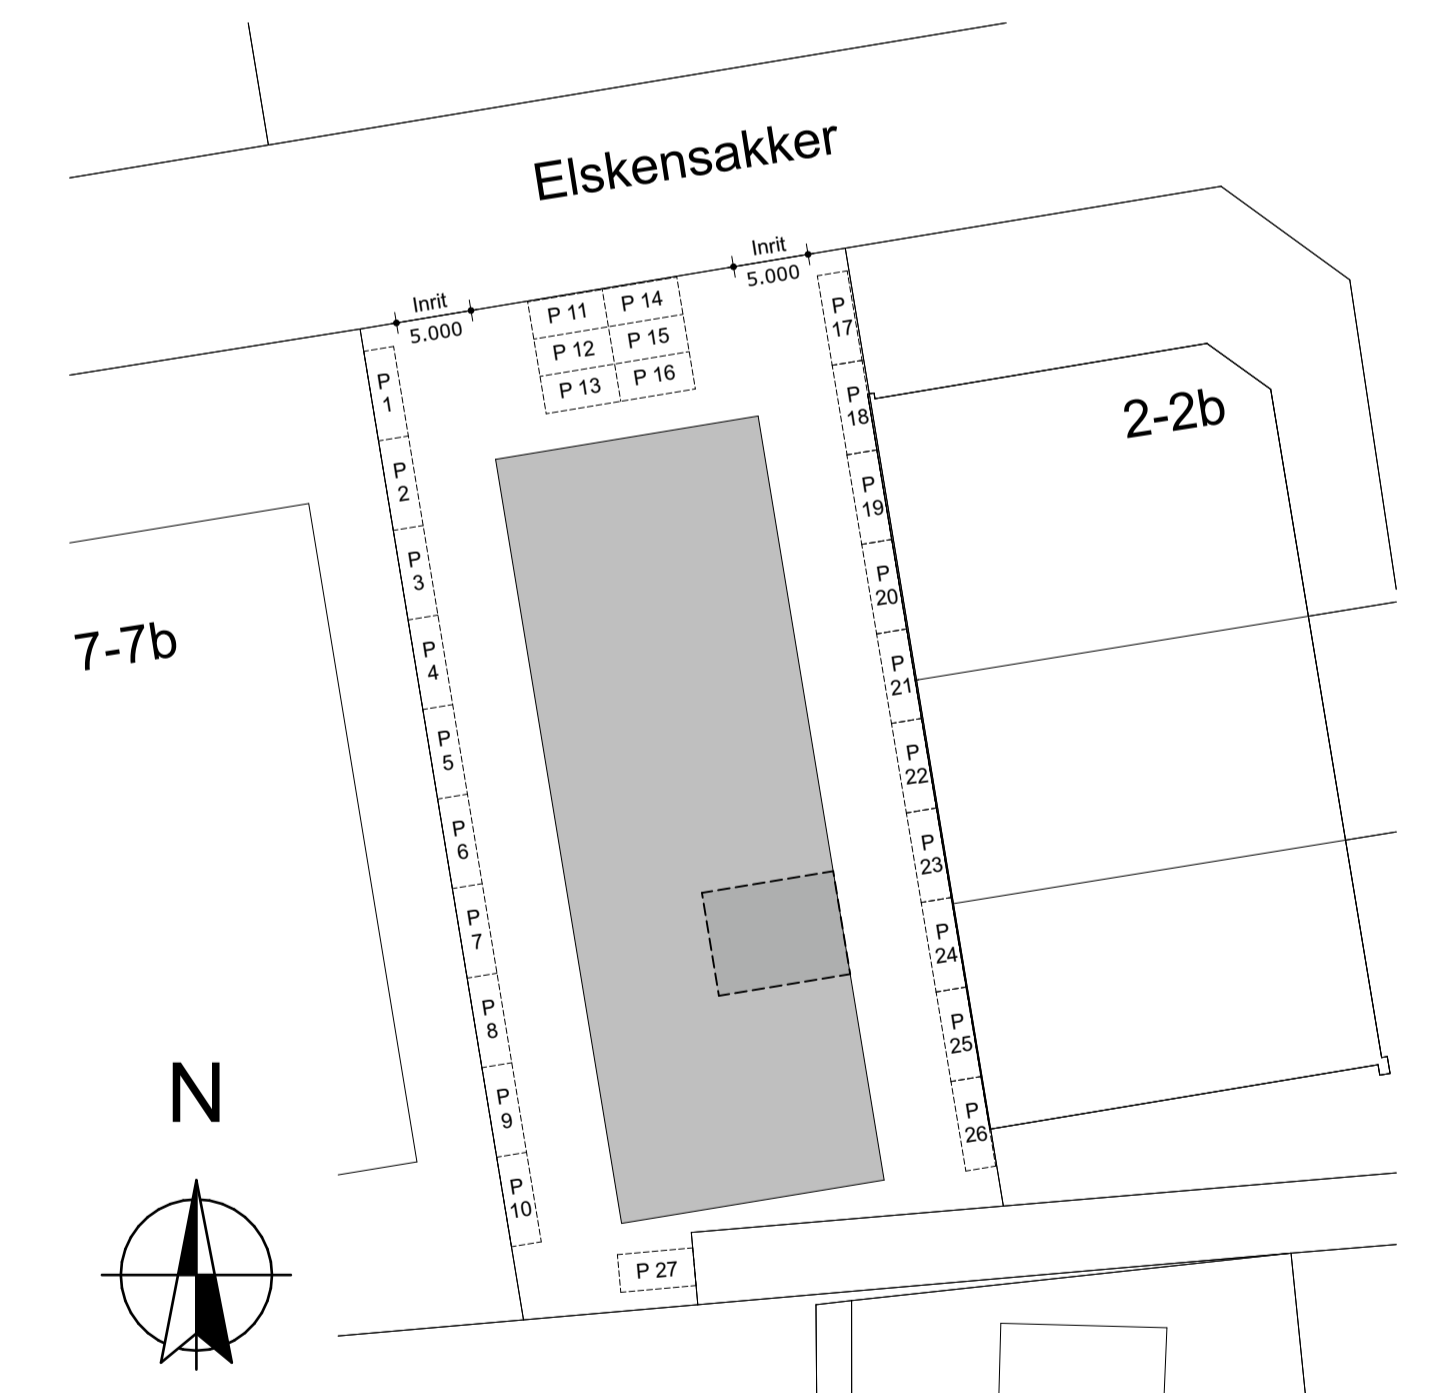

VOORGEVEL

ZIJGEVEL LINKS

ZIJGEVEL RECHTS

ACHTERGEVEL  
GEVELS  
SCHAAL 1:100

DOORSNEDE A

PRINCIPE DOORSNEDE  
SCHAAL 1:100

SITUATIE  
SCHAAL 1:500

BEGANE GROND