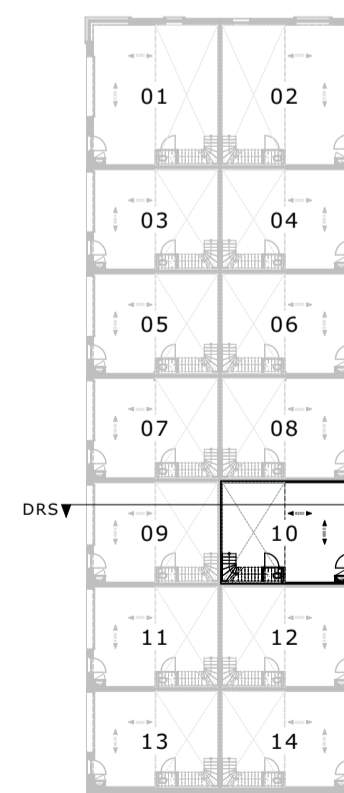

VOORGEVEL

ZIJGEVEL LINKS

ZIJGEVEL RECHTS

ACHTERGEVEL  
GEVELS  
SCHAAL 1:100

DOORSNEDE A

PRINCIPE DOORSNEDE  
SCHAAL 1:100

SITUATIE  
SCHAAL 1:500

BEGANE GROND

VERDIEPING

PLATTEGRONDEN  
SCHAAL 1:100

BEGANE GROND

VERDIEPING

PLATTEGRONDEN  
SCHAAL 1:500

**MARGRY ARTS**  
ARCHITECTEN BNA BV