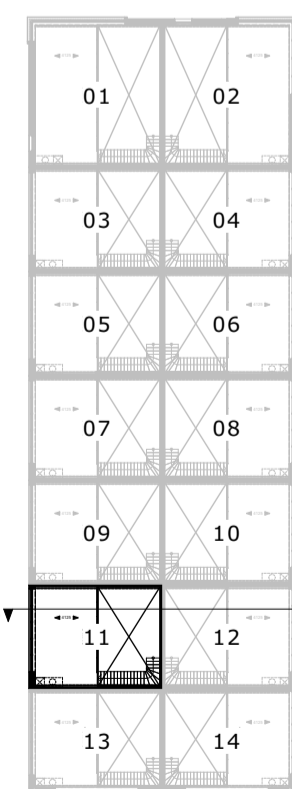

VOORGEVEL

ZIJGEVEL LINKS

ZIJGEVEL RECHTS

ACHTERGEVEL

GEVELS
SCHAAL 1:100

DOORSNEDE A

PRINCIPE DOORSNEDE
SCHAAL 1:100

SITUATIE
SCHAAL 1:500

BEGANE GROND

VERDIEPING

PLATTEGRONDEN
SCHAAL 1:100

BEGANE GROND

VERDIEPING

PLATTEGRONDEN
SCHAAL 1:500