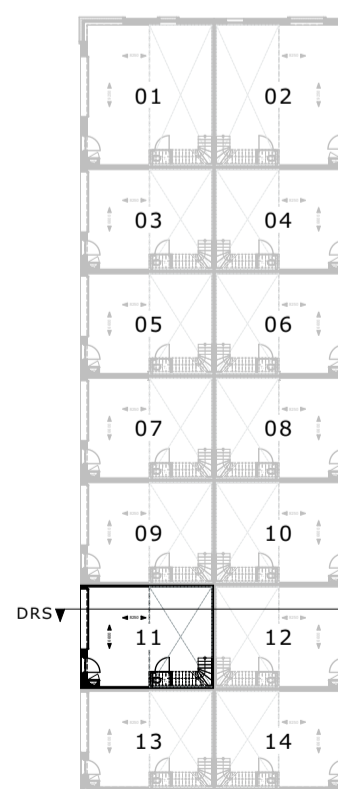

VOORGEVEL

ZIJGEVEL LINKS

ZIJGEVEL RECHTS

ACHTERGEVEL

GEVELS
SCHAAL 1:100

DOORSNEDE A

PRINCIPE DOORSNEDE
SCHAAL 1:100

SITUATIE
SCHAAL 1:500

BEGANE GROND

VERDIEPING

PLATTEGRONDEN
SCHAAL 1:100

BEGANE GROND

VERDIEPING

PLATTEGRONDEN
SCHAAL 1:500