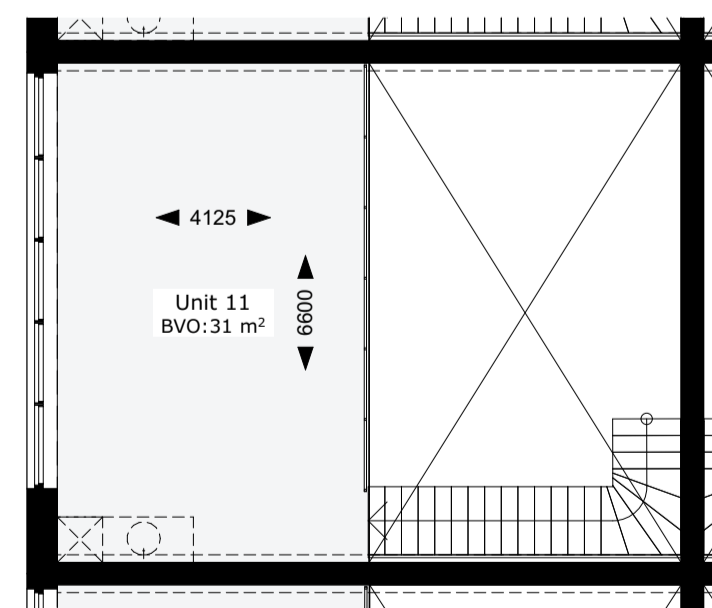

VOORGEVEL

ZIJGEVEL LINKS

ZIJGEVEL RECHTS

ACHTERGEVEL

GEVELS
SCHAAL 1:100

DOORSNEDE A

PRINCIPE DOORSNEDE
SCHAAL 1:100

SITUATIE
SCHAAL 1:500

BEGANE GROND

VERDIEPING

PLATTEGRONDEN
SCHAAL 1:100

BEGANE GROND

VERDIEPING

PLATTEGRONDEN
SCHAAL 1:500