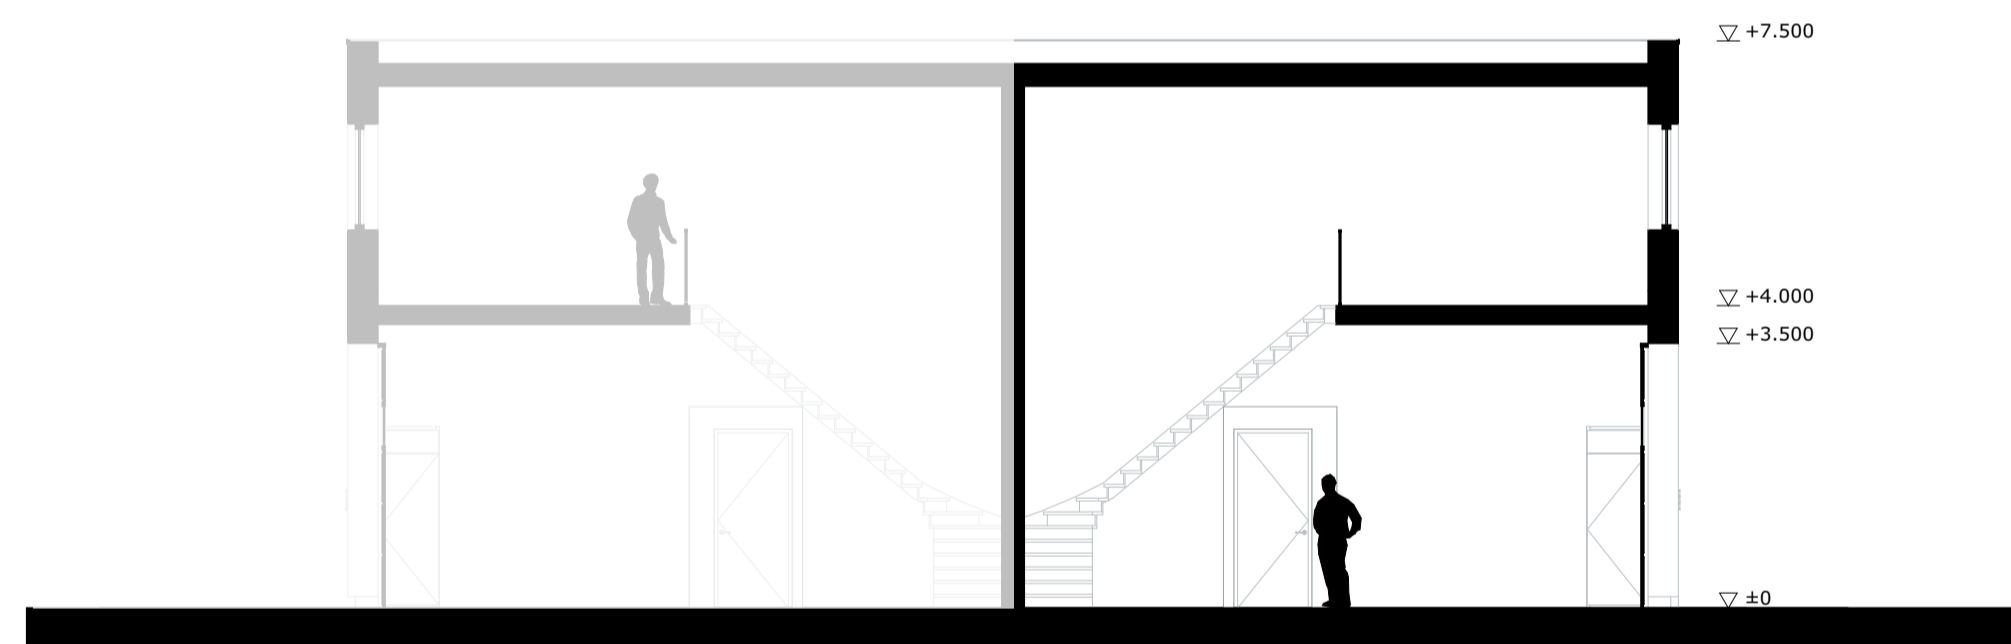

VOORGEVEL

ZIJGEVEL LINKS

ZIJGEVEL RECHTS

ACHTERGEVEL

GEVELS
SCHAAL 1:100

DOORSNEDE A

PRINCIPE DOORSNEDE
SCHAAL 1:100

SITUATIE
SCHAAL 1:500

BEGANE GROND

VERDIEPING

PLATTEGRONDEN
SCHAAL 1:100

BEGANE GROND

VERDIEPING

PLATTEGRONDEN
SCHAAL 1:500