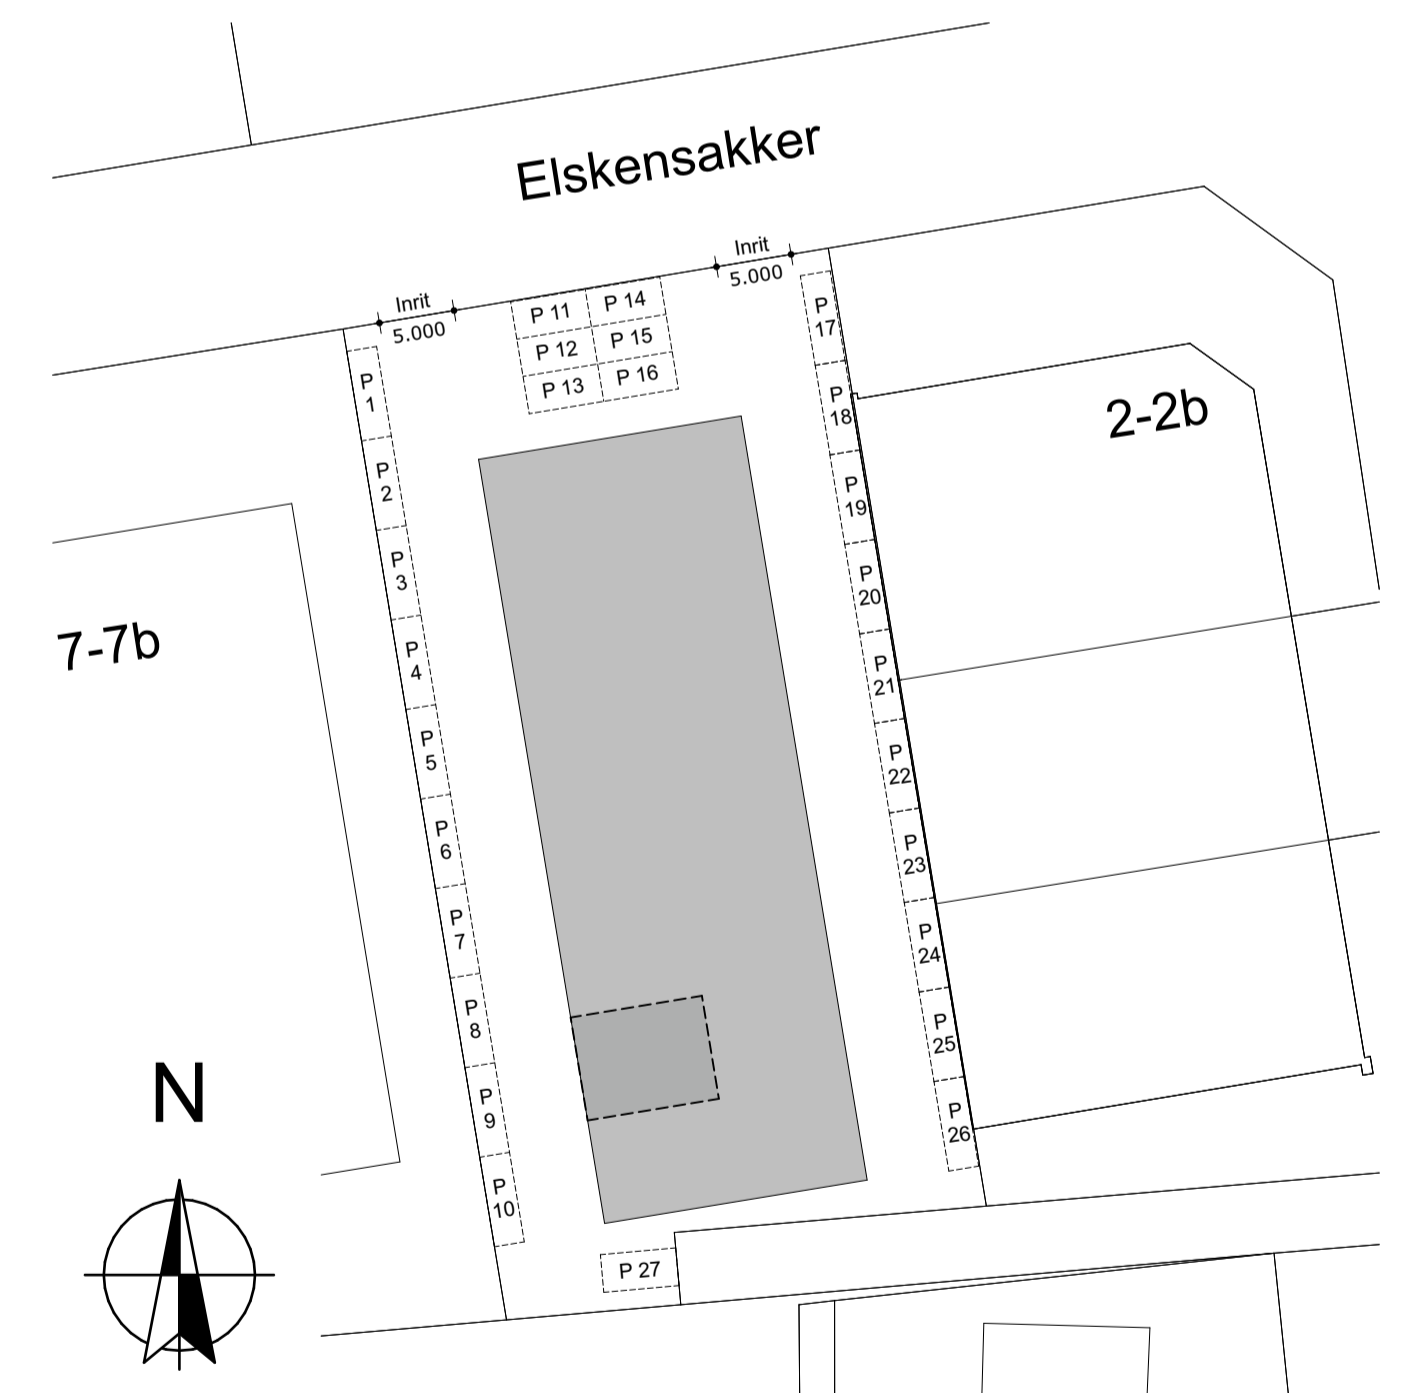

VOORGEVEL

ZIJGEVEL LINKS

ZIJGEVEL RECHTS

ACHTERGEVEL

GEVELS
SCHAAL 1:100

DOORSNEDE A

PRINCIPE DOORSNEDE
SCHAAL 1:100

SITUATIE
SCHAAL 1:500

BEGANE GROND

VERDIEPING

PLATTEGRONDEN
SCHAAL 1:100

BEGANE GROND

VERDIEPING

PLATTEGRONDEN
SCHAAL 1:500