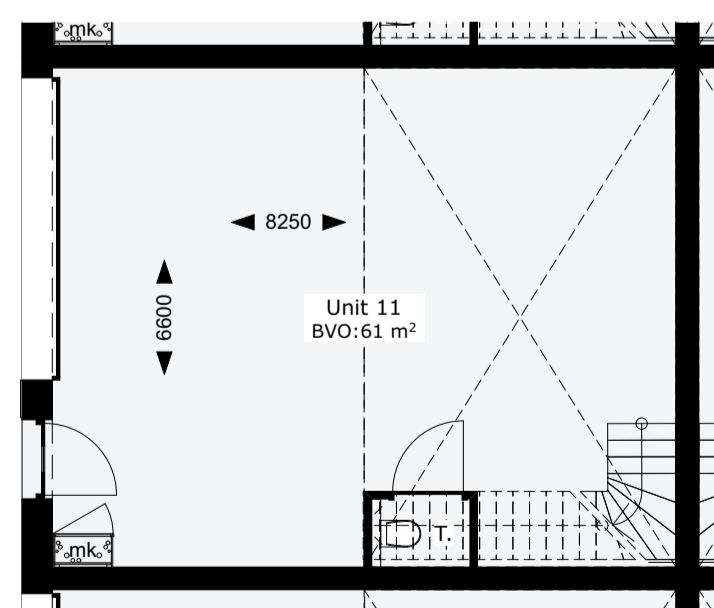

VOORGEVEL

ZIJGEVEL LINKS

ZIJGEVEL RECHTS

ACHTERGEVEL

GEVELS
SCHAAL 1:100

DOORSNEDE A

PRINCIPE DOORSNEDE
SCHAAL 1:100

SITUATIE
SCHAAL 1:500

BEGANE GROND

VERDIEPING

PLATTEGRONDEN
SCHAAL 1:100

BEGANE GROND

VERDIEPING

PLATTEGRONDEN
SCHAAL 1:500