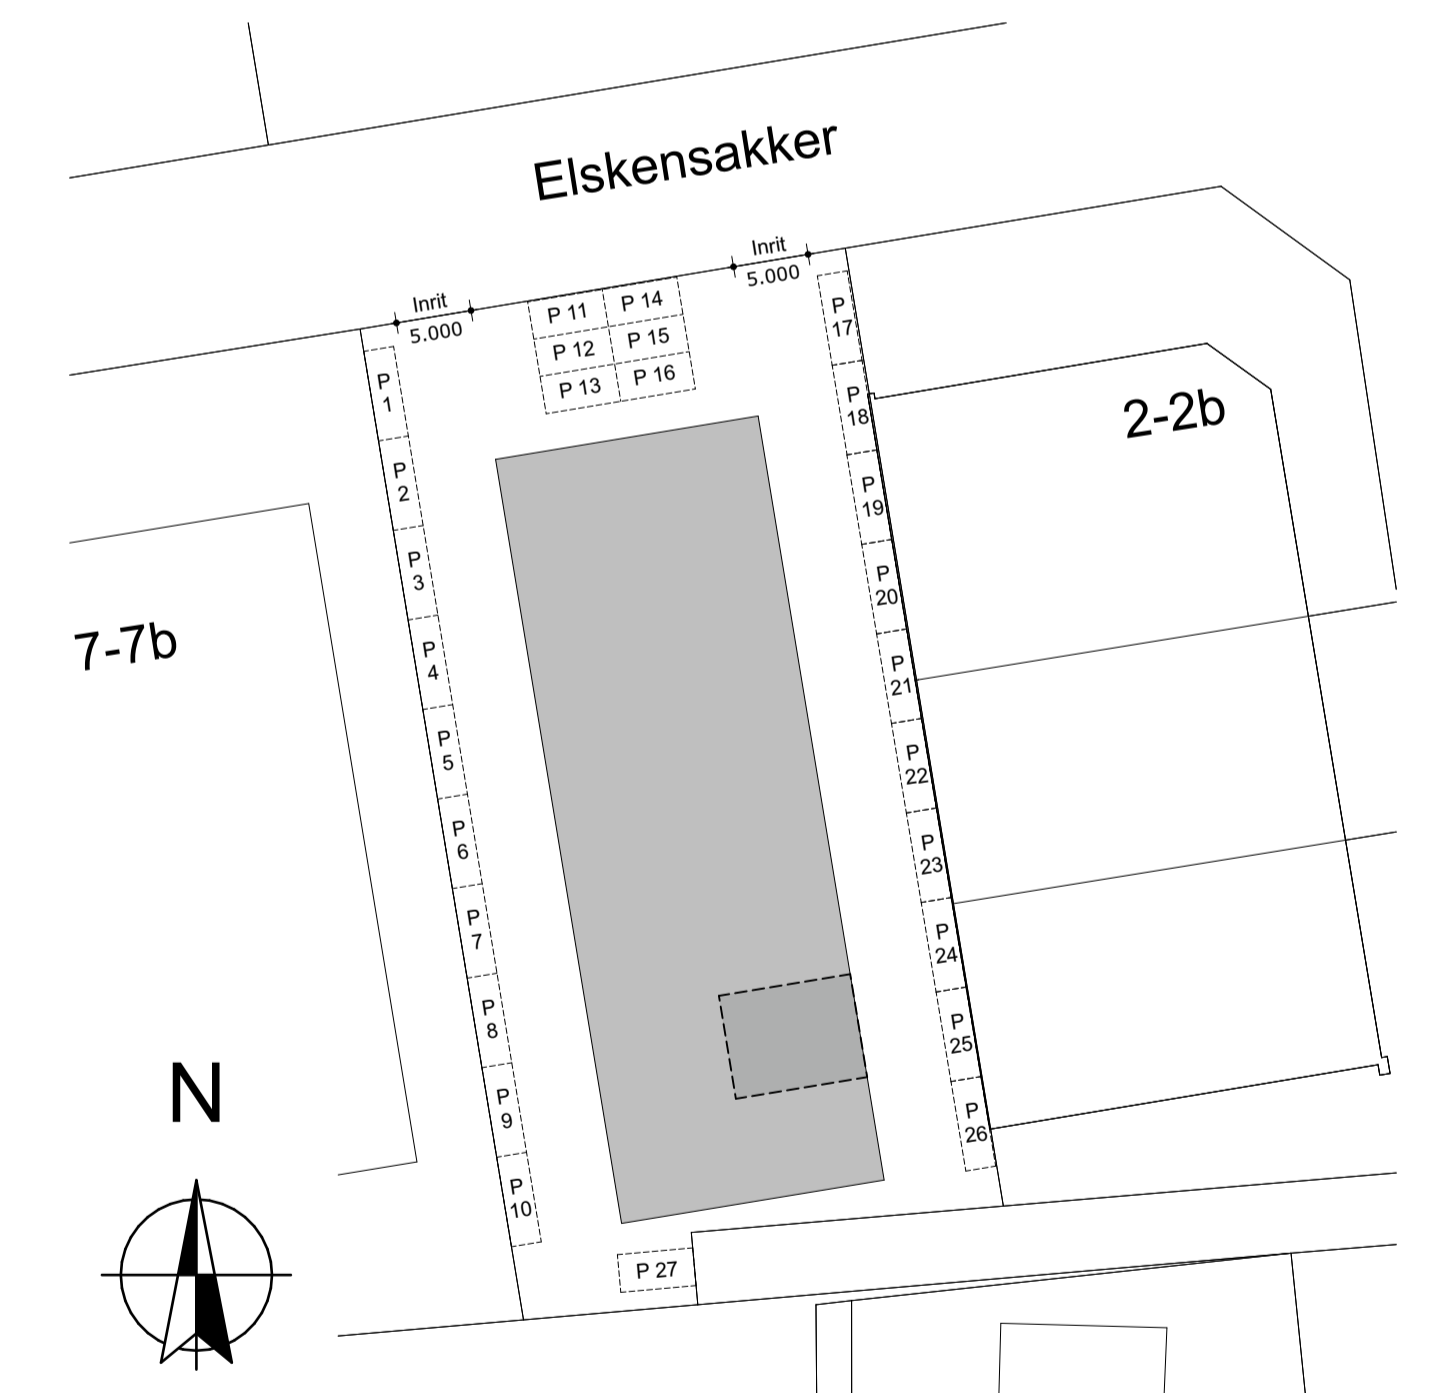

VOORGEVEL

ZIJGEVEL LINKS

ZIJGEVEL RECHTS

ACHTERGEVEL

GEVELS  
SCHAAL 1:100

DOORSNEDE A

PRINCIPE DOORSNEDE  
SCHAAL 1:100

SITUATIE  
SCHAAL 1:500