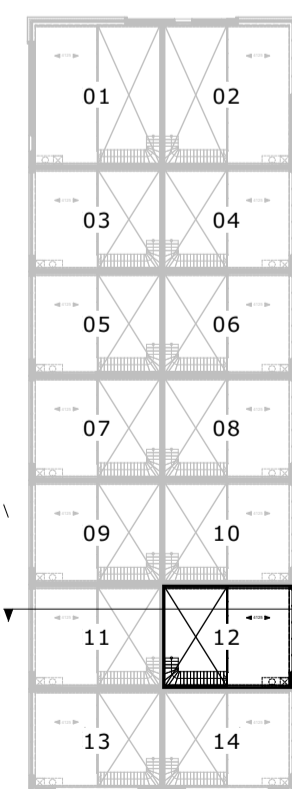

VOORGEVEL

ZIJGEVEL LINKS

ZIJGEVEL RECHTS

ACHTERGEVEL

GEVELS  
SCHAAL 1:100

DOORSNEDE A

PRINCIPE DOORSNEDE  
SCHAAL 1:100

SITUATIE  
SCHAAL 1:500

BEGANE GROND

VERDIEPING

PLATTEGRONDEN  
SCHAAL 1:100

BEGANE GROND

VERDIEPING

PLATTEGRONDEN  
SCHAAL 1:500