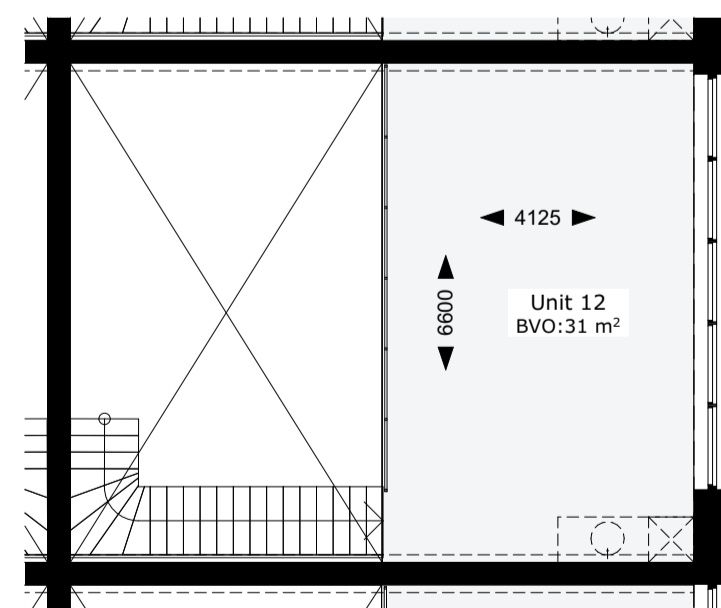

VOORGEVEL

ZIJGEVEL LINKS

ZIJGEVEL RECHTS

ACHTERGEVEL

GEVELS  
SCHAAL 1:100

DOORSNEDE A

PRINCIPE DOORSNEDE  
SCHAAL 1:100

SITUATIE  
SCHAAL 1:500

BEGANE GROND

VERDIEPING

PLATTEGRONDEN  
SCHAAL 1:100

BEGANE GROND

VERDIEPING

PLATTEGRONDEN  
SCHAAL 1:500