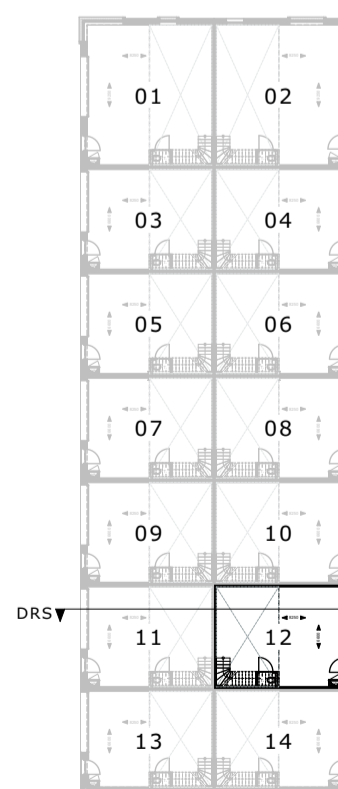

VOORGEVEL

ZIJGEVEL LINKS

ZIJGEVEL RECHTS

ACHTERGEVEL

GEVELS  
SCHAAL 1:100

DOORSNEDE A

PRINCIPE DOORSNEDE  
SCHAAL 1:100

SITUATIE  
SCHAAL 1:500

BEGANE GROND

VERDIEPING

PLATTEGRONDEN  
SCHAAL 1:100

BEGANE GROND

VERDIEPING

PLATTEGRONDEN  
SCHAAL 1:500