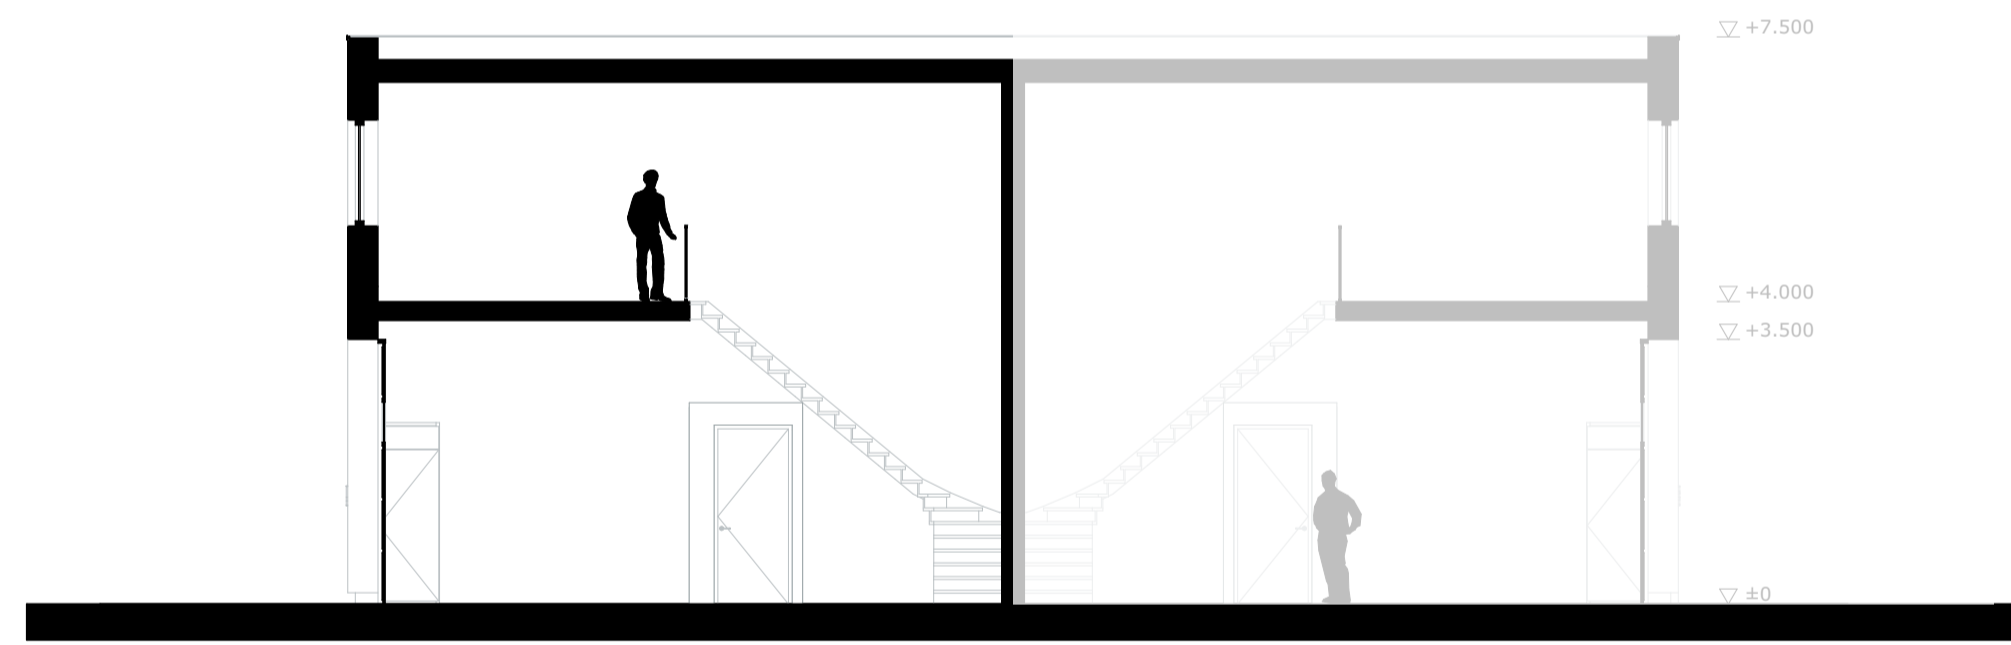

VOORGEVEL

ZIJGEVEL LINKS

ZIJGEVEL RECHTS

ACHTERGEVEL

GEVELS  
SCHAAL 1:100

DOORSNEDE A

PRINCIPE DOORSNEDE  
SCHAAL 1:100

SITUATIE  
SCHAAL 1:500

BEGANE GROND

VERDIEPING

PLATTEGRONDEN  
SCHAAL 1:100

BEGANE GROND

VERDIEPING

PLATTEGRONDEN  
SCHAAL 1:500