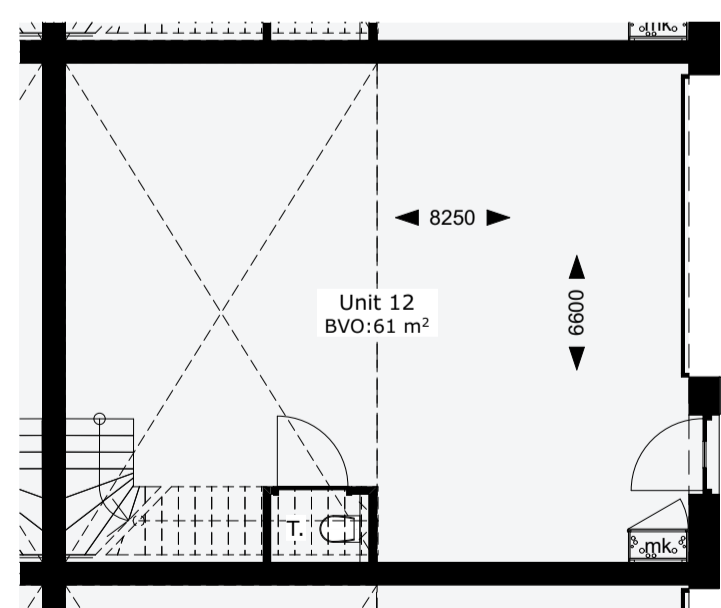

VOORGEVEL

ZIJGEVEL LINKS

ZIJGEVEL RECHTS

ACHTERGEVEL

GEVELS  
SCHAAL 1:100

DOORSNEDE A

PRINCIPE DOORSNEDE  
SCHAAL 1:100

SITUATIE  
SCHAAL 1:500

BEGANE GROND

VERDIEPING

PLATTEGRONDEN  
SCHAAL 1:100

BEGANE GROND

VERDIEPING

PLATTEGRONDEN  
SCHAAL 1:500