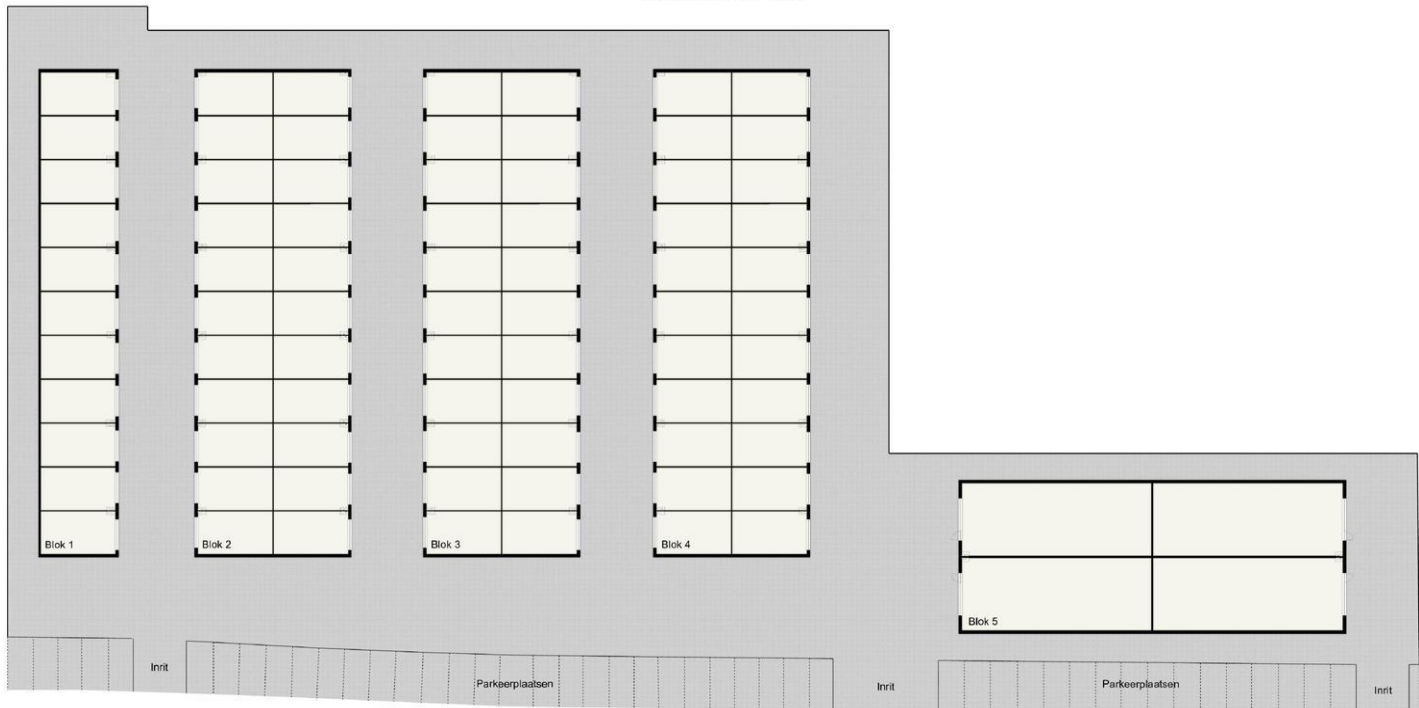

Perceeloverzicht

0 1 2 3 4 5