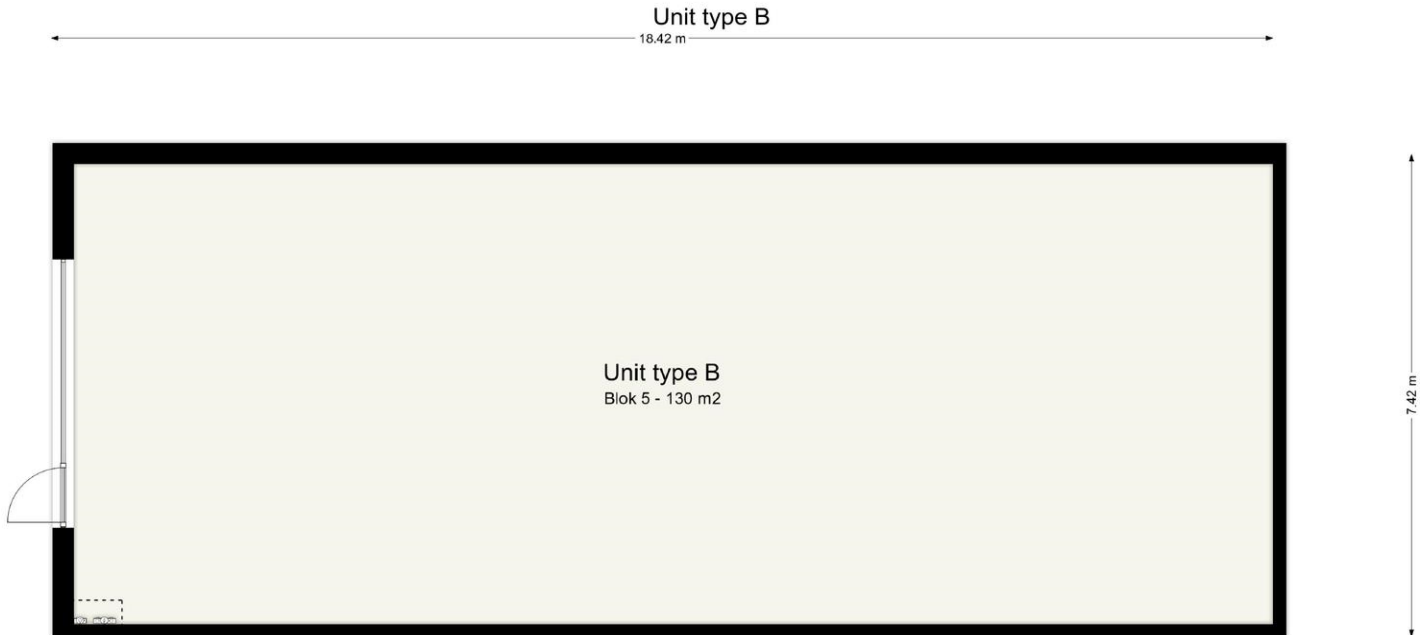

Deze plattegrond is gemaakt met uiterste precisie, maar voor indicatieve doeleinden.
Hieraan kunnen geen rechten worden ontleend.