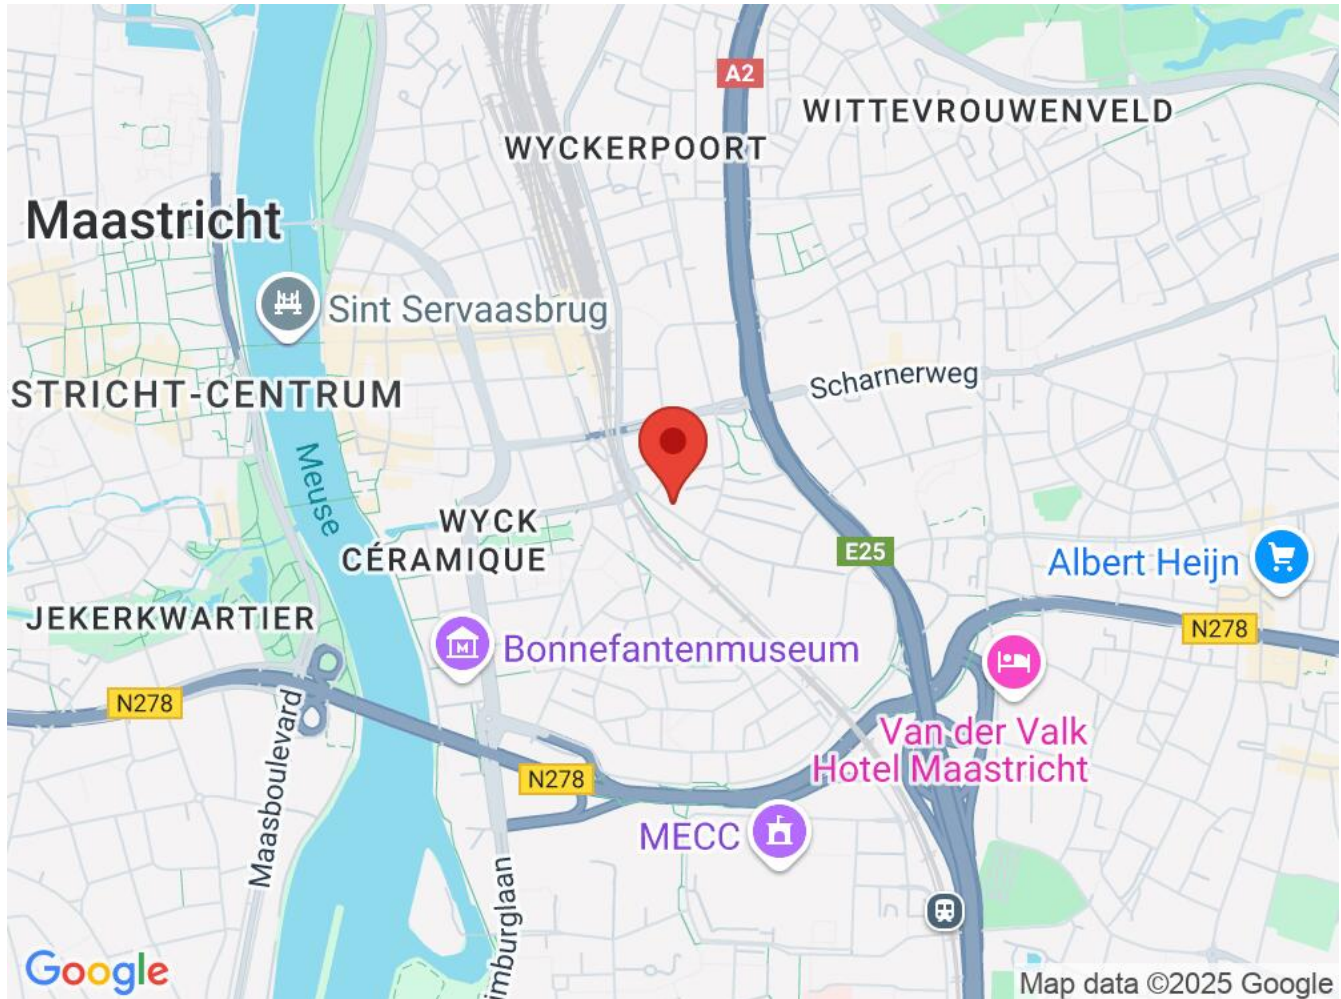

Adres: Heerderweg 37, 6224 LA Maastricht

Huurprijs € 3.500,00 per maand

Omschrijving

Bedrijfsruimte met kantoor centraal gelegen in de stad Maastricht. 3 minuten lopen van het station en binnen 10 minuten in het centrum van Maastricht. Bedrijfspan is 10 jaar gebruikt als auto verhuur bedrijf met werkplaats, ontvangstruimte en kantoor.

Locatiekaart

Bereikbaarheid

Snelweg afrit: op 2000 m tot 3000 m

NS station: op minder dan 500 m

Bushalte: op minder dan 500 m

Foto's

VANDERLOO
VASTGOED