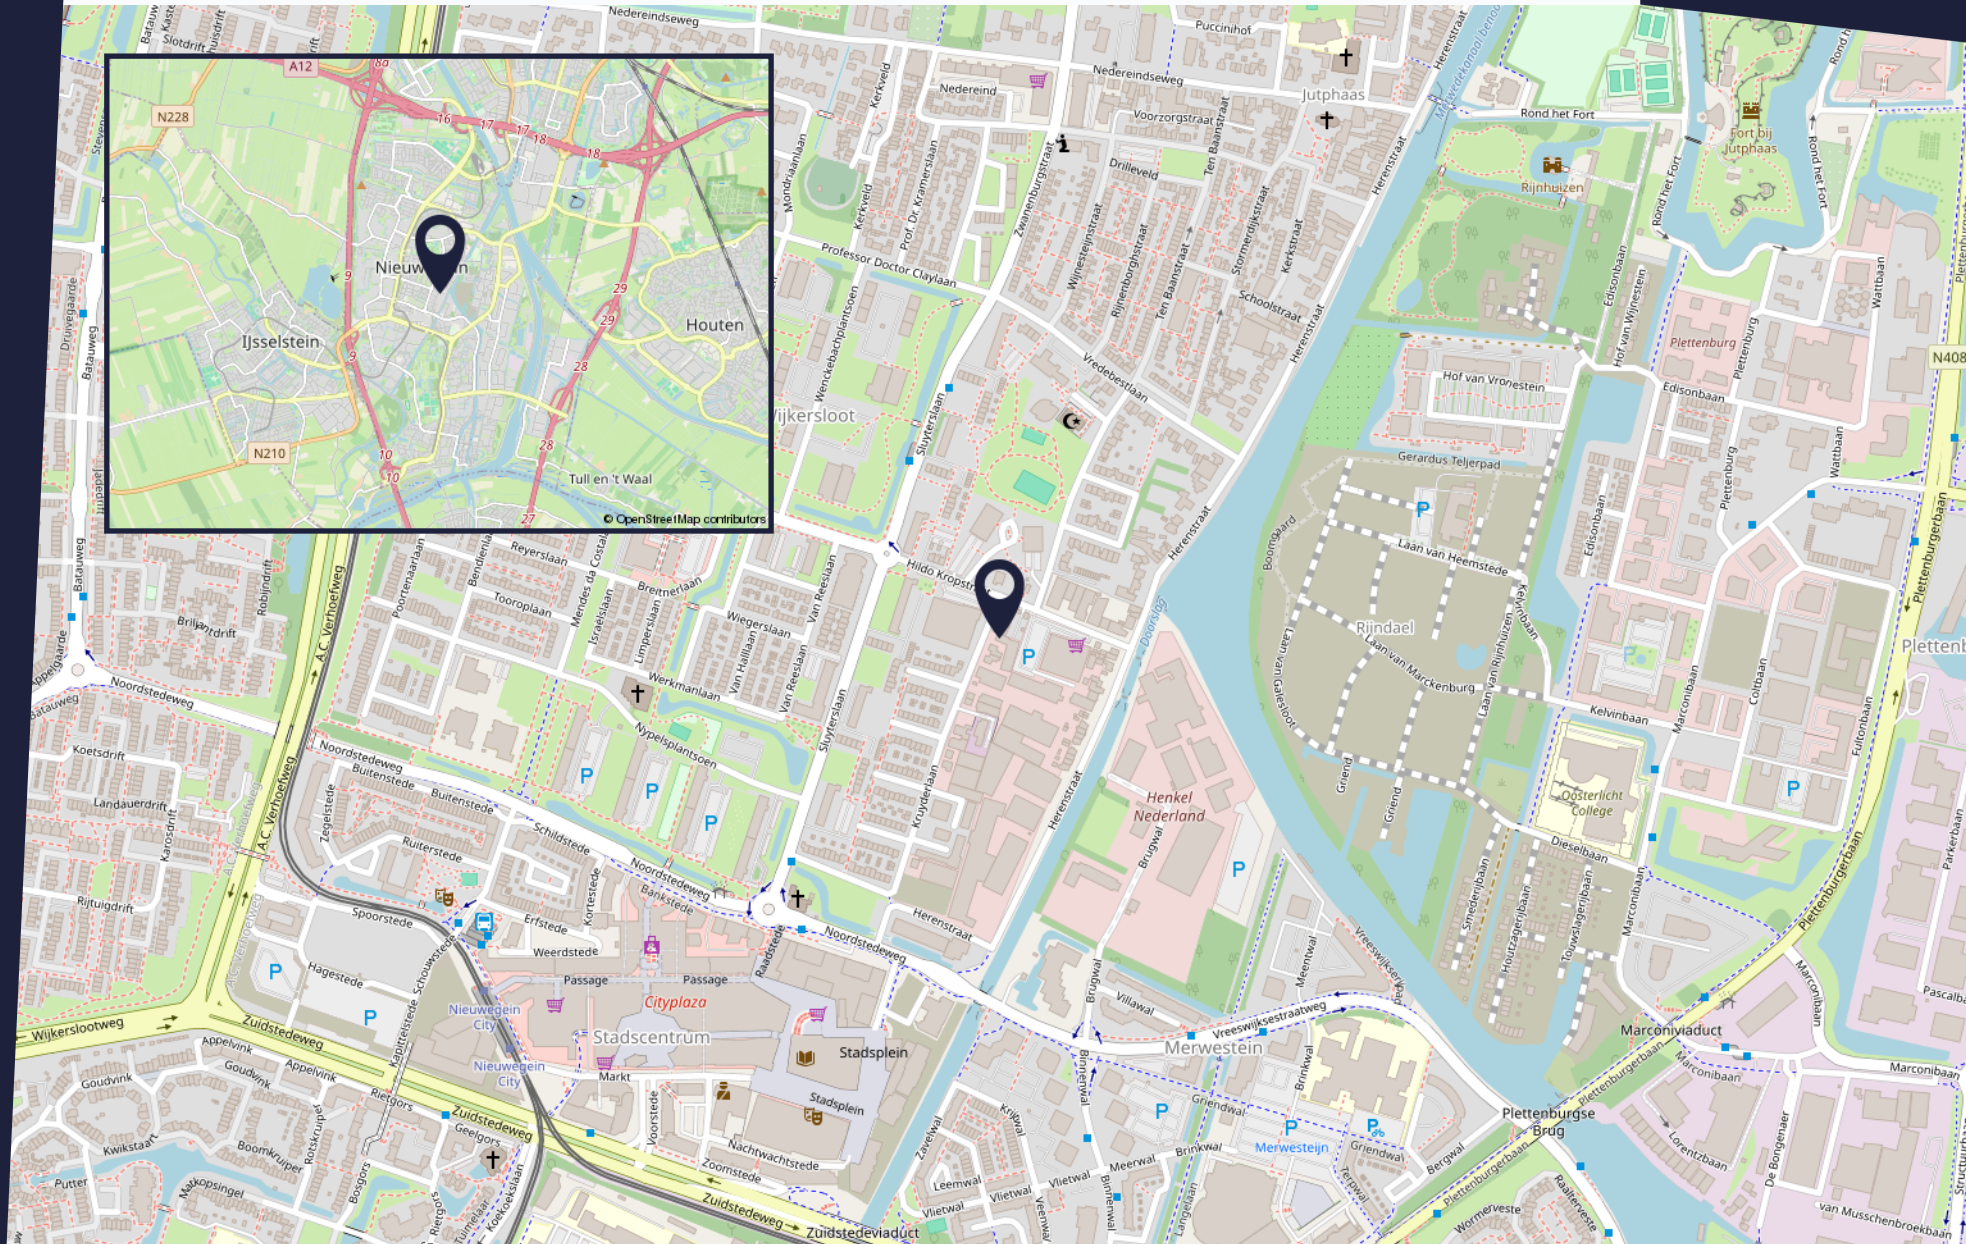

LIGGING EN BEREIKBAARHEID

Kruyderlaan 3 A, Nieuwegein

ONLINE
BEDRIJFS
MAKELAAR