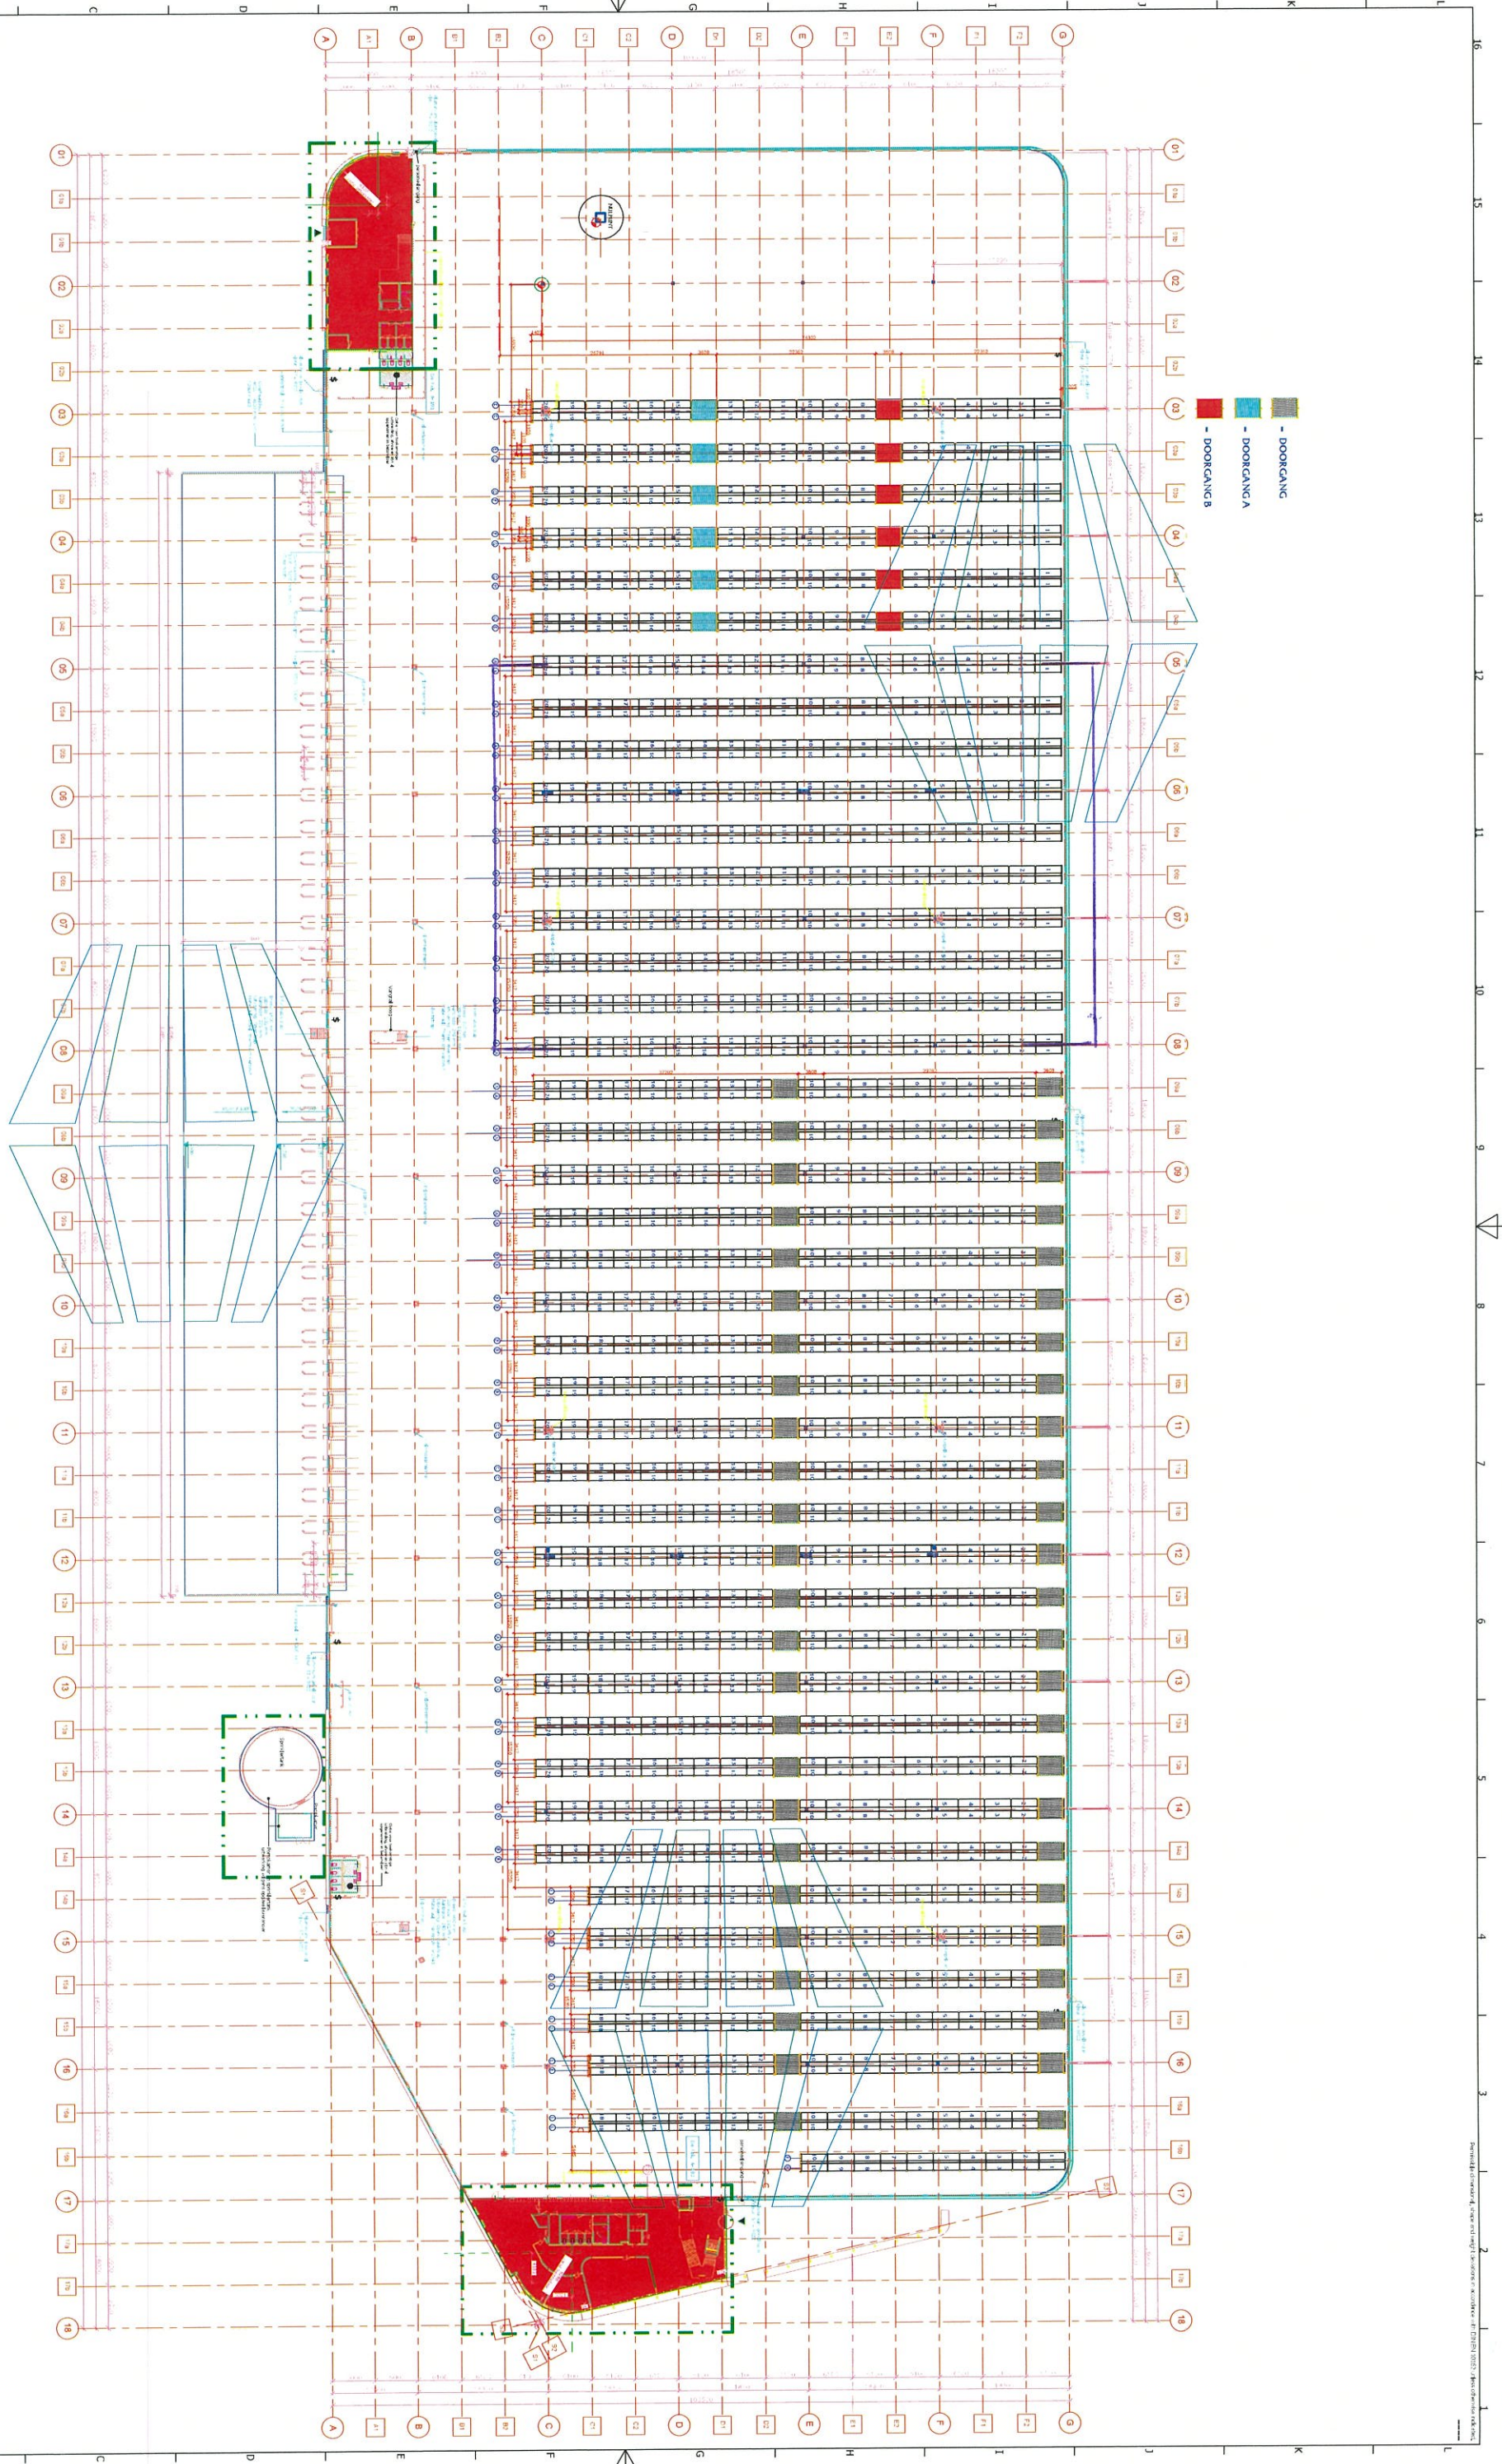

- DOORCANGK
- DOORCANGCA
- DOORCANGCB

Cor Verkolf
Winkelrichtingen

Benzeek:
Rangpleweg 3
3-311 624 514-459
www.corverkolff.nl

Contact:
K.N. 1818 0217
0595 95101
0595 95102

Overig:
Aankomst
Productie

Project:
2023/05/09
23-05-2023
18-05-2023

Projectnummer: Heaps, Kokerb1) 25A (Naburs - AEL Groep - Buit Retail)