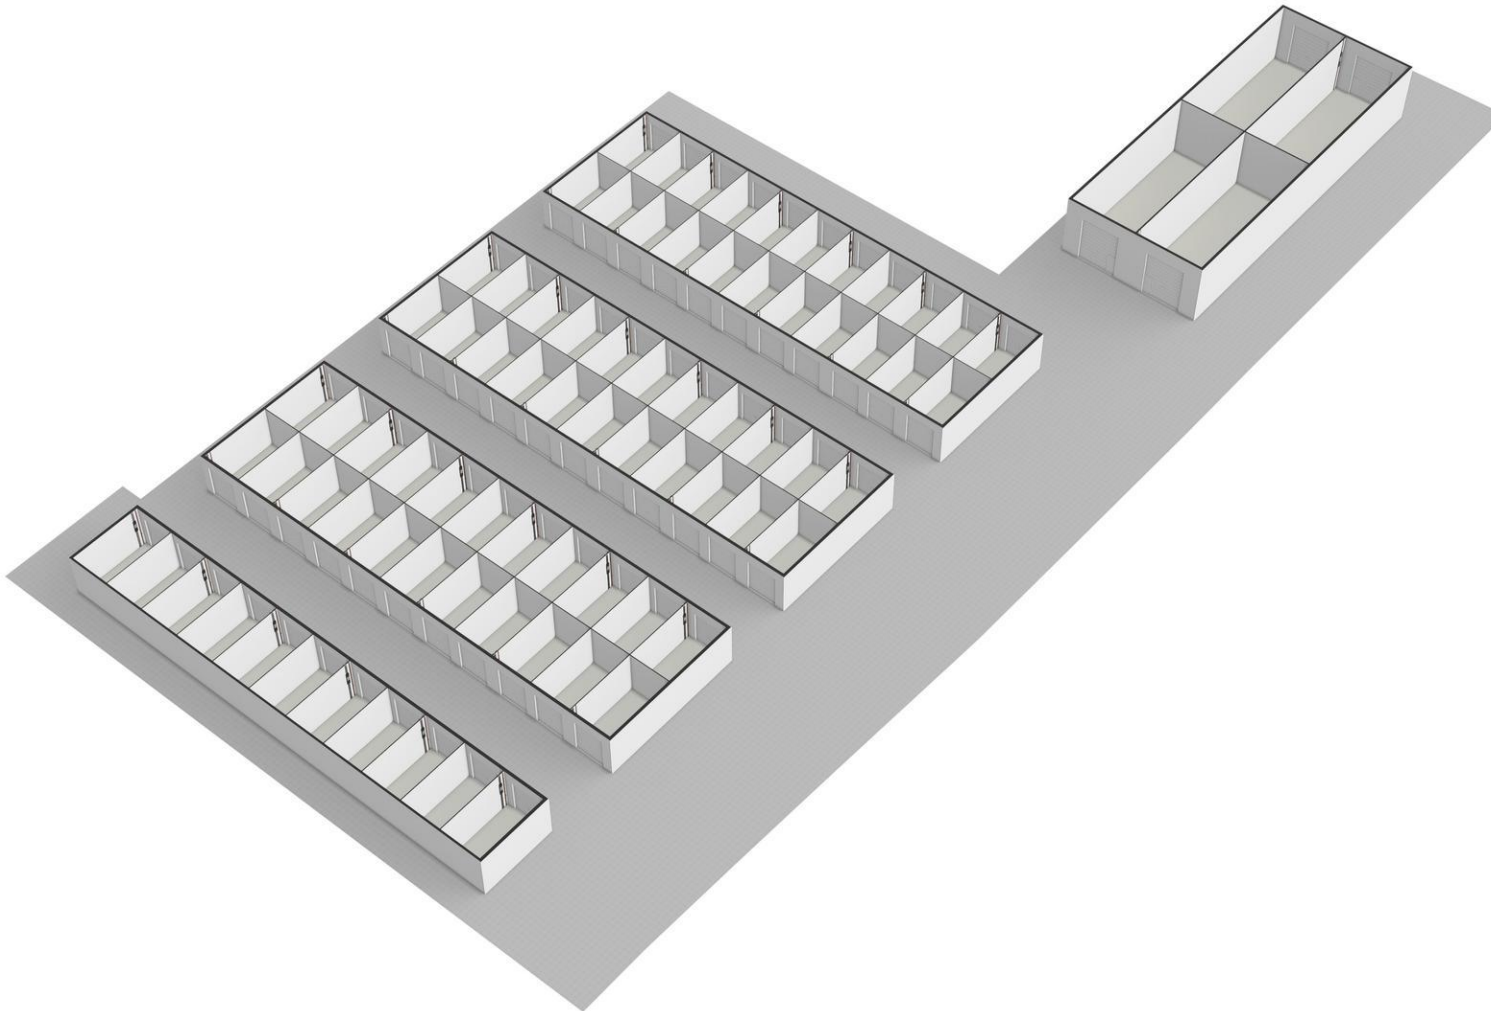

Plattegrond