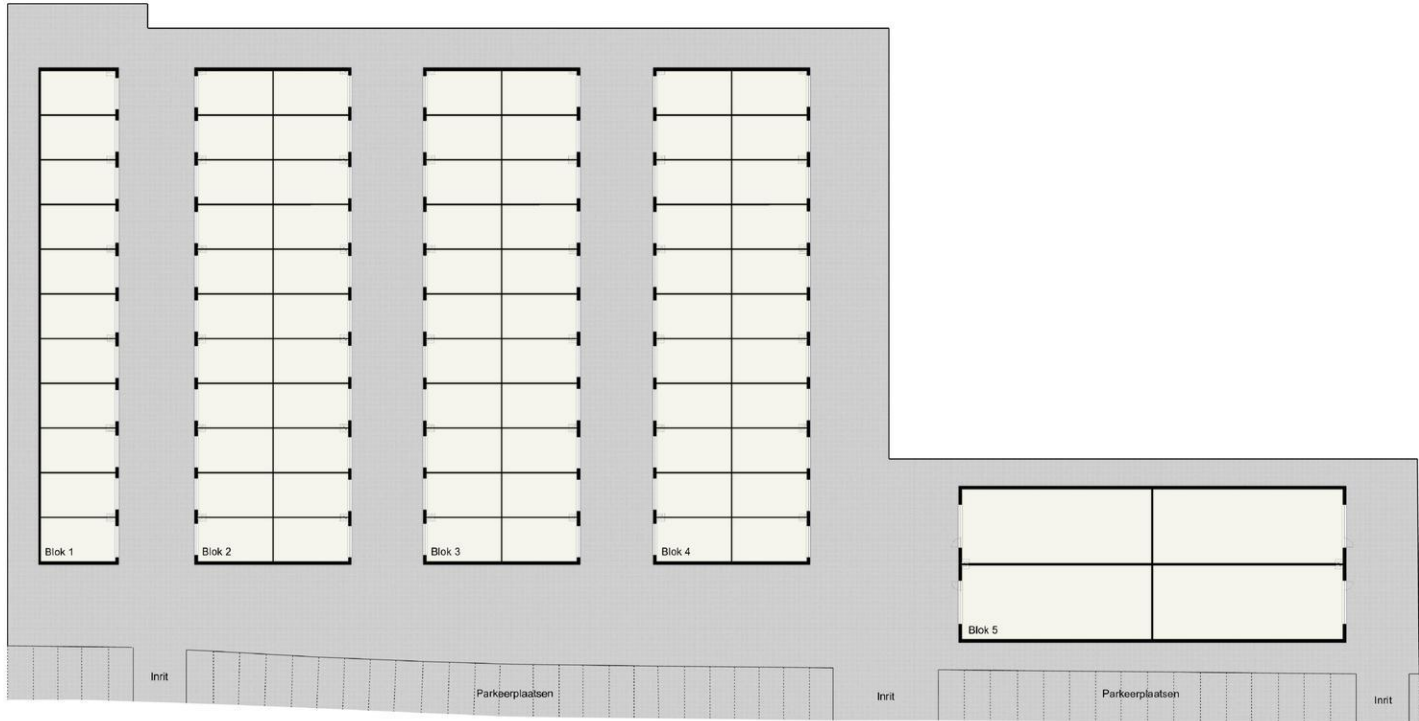

Perceeloverzicht