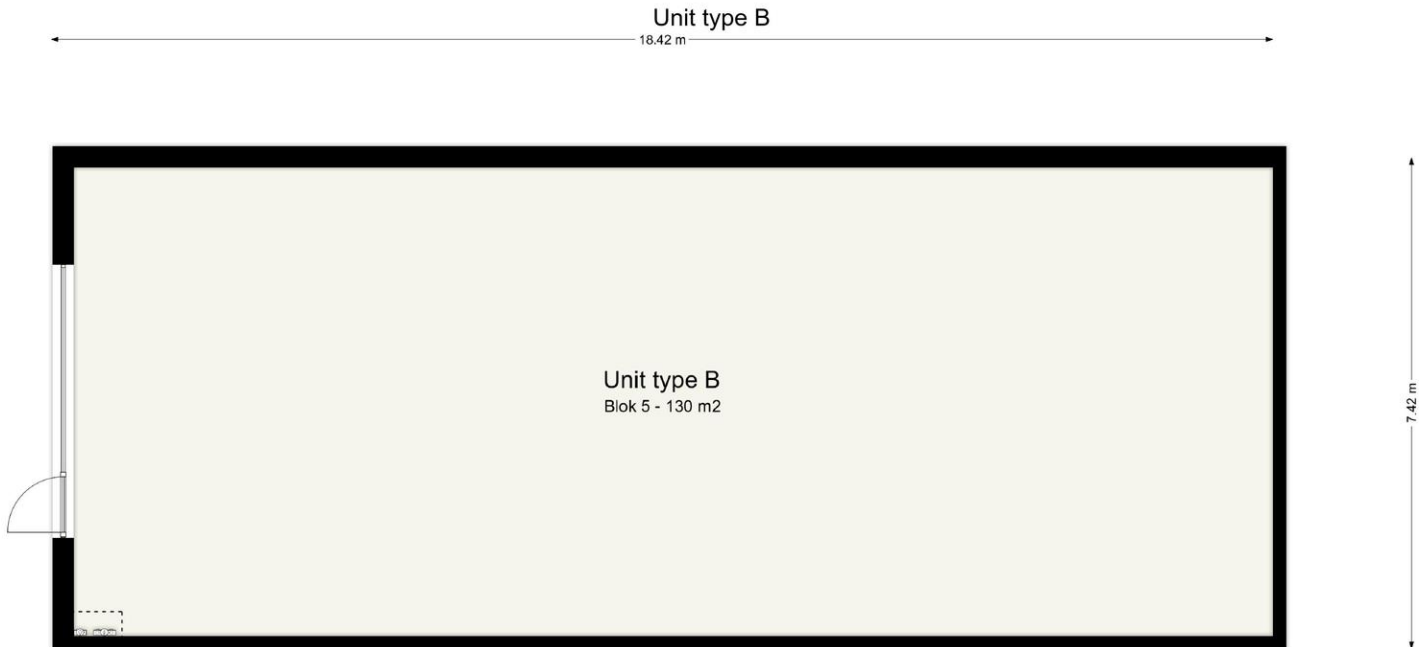

Deze plattegrond is gemaakt met uiterste precisie, maar voor indicatieve doeleinden.
Hieraan kunnen geen rechten worden ontleend.