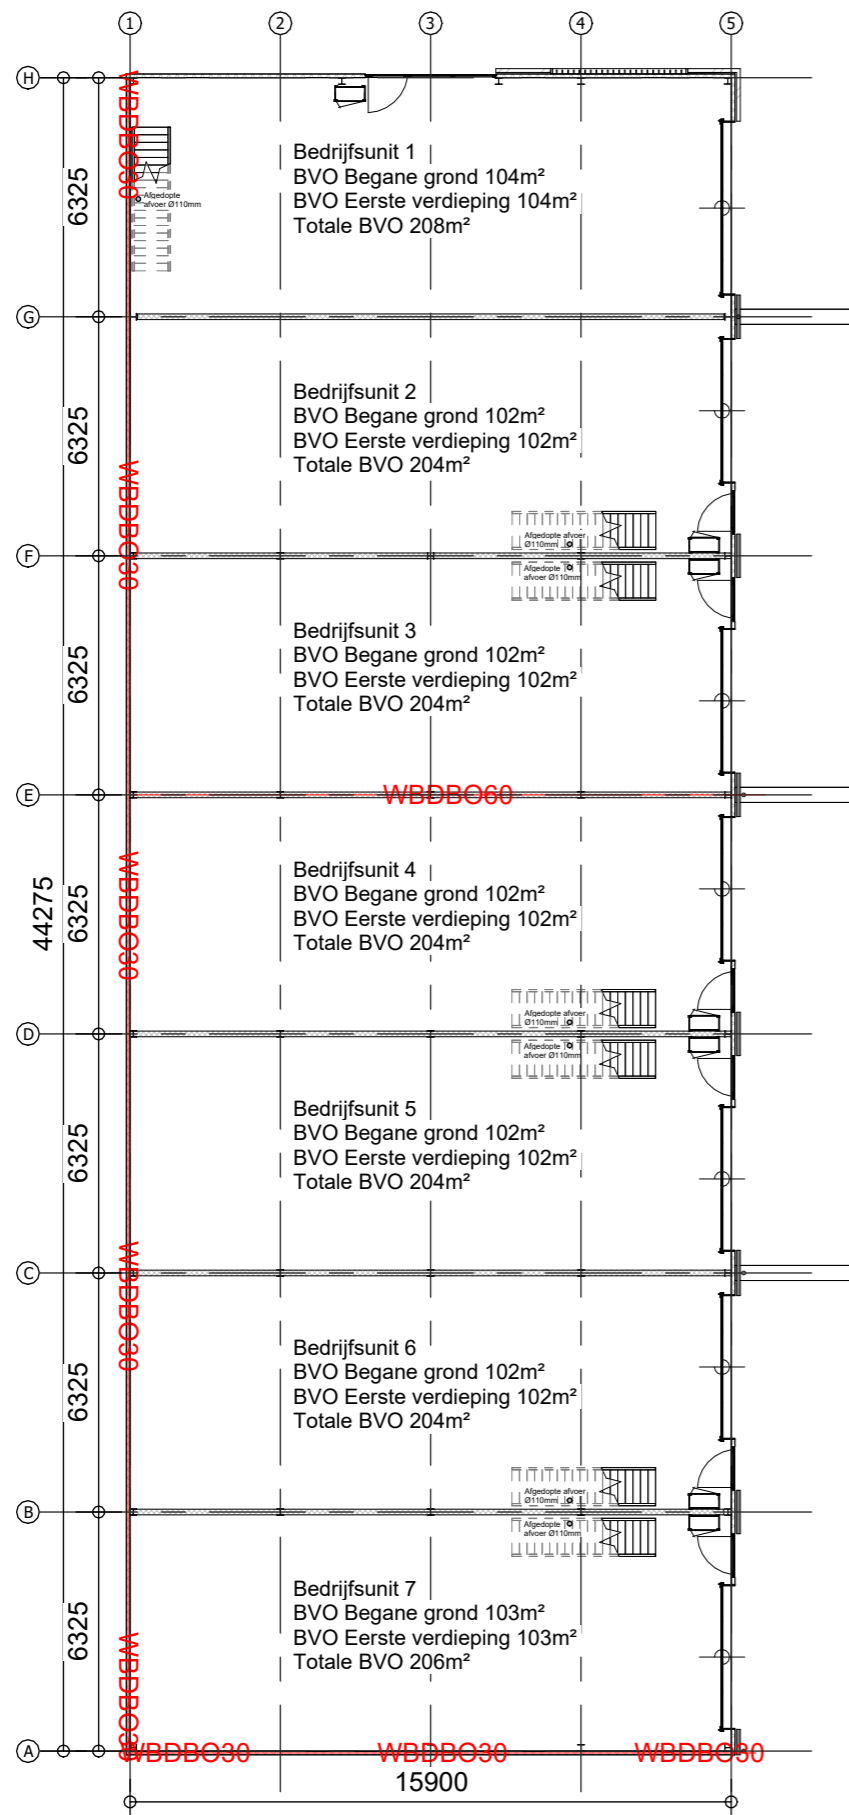

De kavel is gelegen in industrieterrein Spaanse Polder aan de Gantelstraat 8 te Rotterdam. De Bedrijfsunits zijn binnen 3 minuten per auto bereikbaar vanaf de A20, A13 Rotterdam-Delfshaven

Adresgegevens
Gantelstraat 8
3044 AJ Rotterdam

Kadastrale gegevens
RTD10-AC-320

Als gevolg van mogelijke afwijkingen in de onderlegger kan aan deze tekening geen rechten ontleend worden m.b.t. afwijkingen t.o.v. werkelijkheid. Maatvoering in het werk te controleren.

begane grond

verdieping 4000+