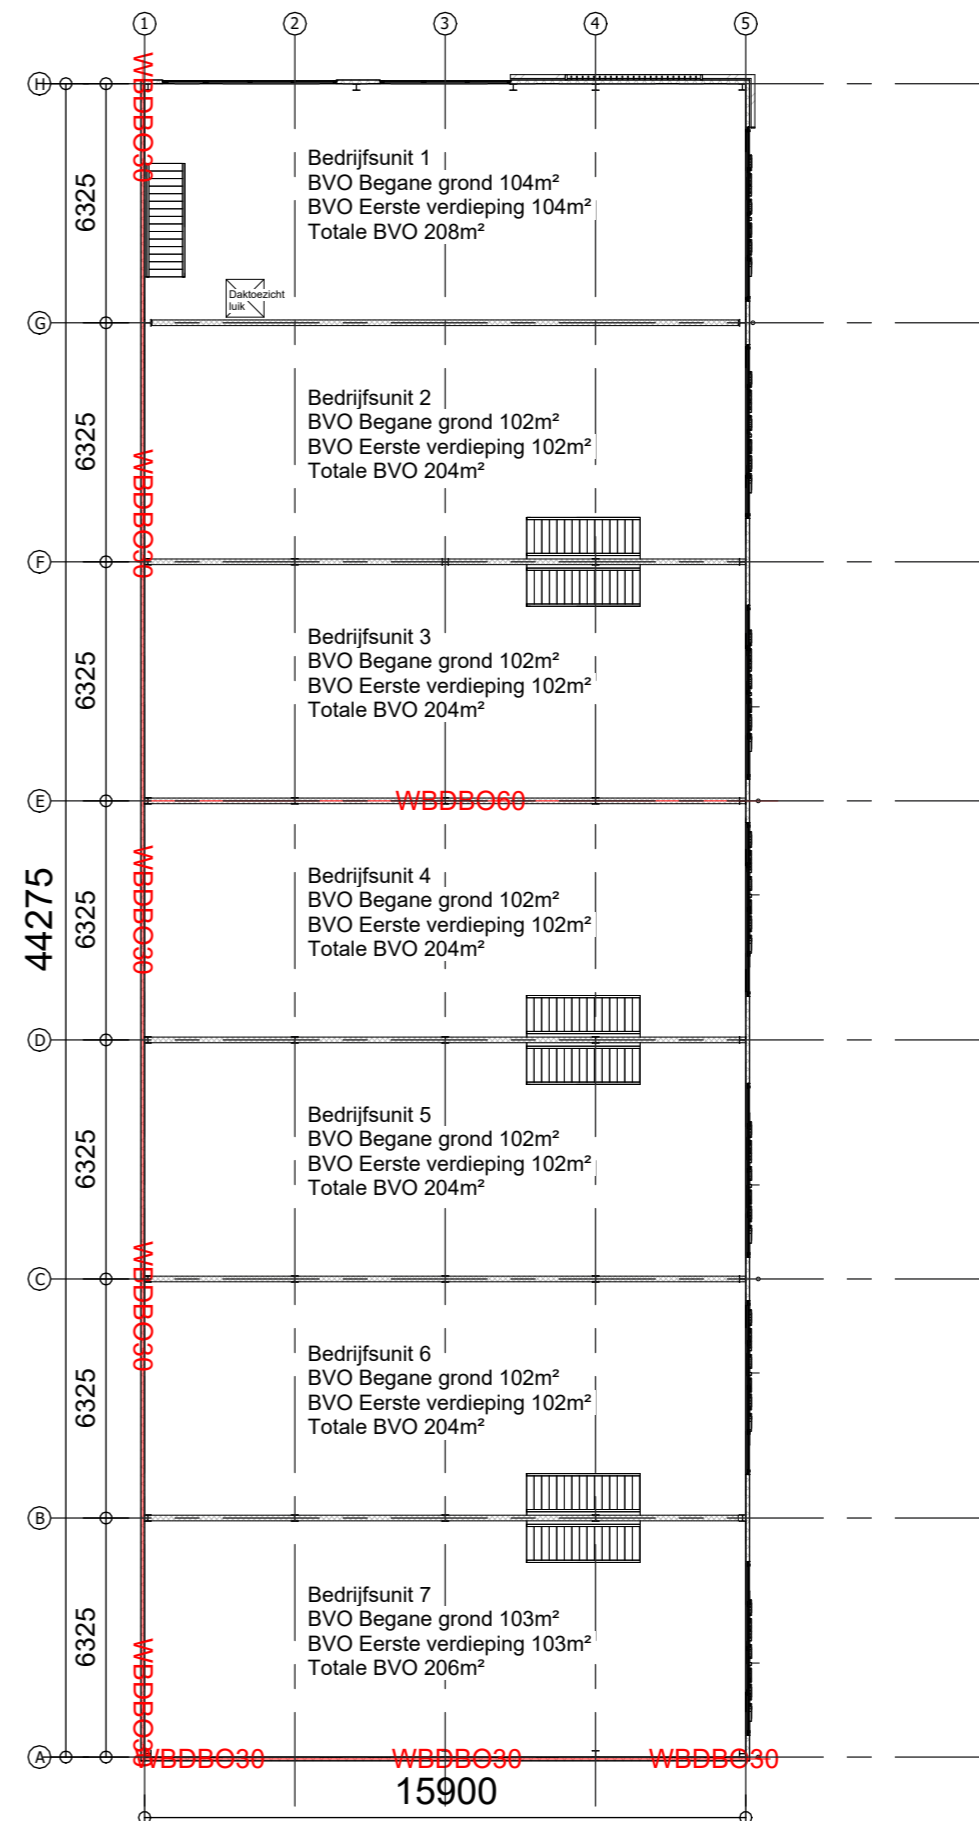

De kavel is gelegen in industrieterrein Spaanse Polder aan de Gantelstraat 8 te Rotterdam. De Bedrijfsunits zijn binnen 3 minuten per auto bereikbaar vanaf de A20, A13 Rotterdam-Delfshaven

Adresgegevens
Gantelstraat 8
3044 AJ Rotterdam

Kadastrale gegevens
RTD10-AC-320

Als gevolg van mogelijke afwijkingen in de onderlegger kan aan deze tekening geen rechten ontleend worden m.b.t. afwijkingen t.o.v. werkelijkheid. Maatvoering in het werk te controleren.

begane grond

verdieping 4000+