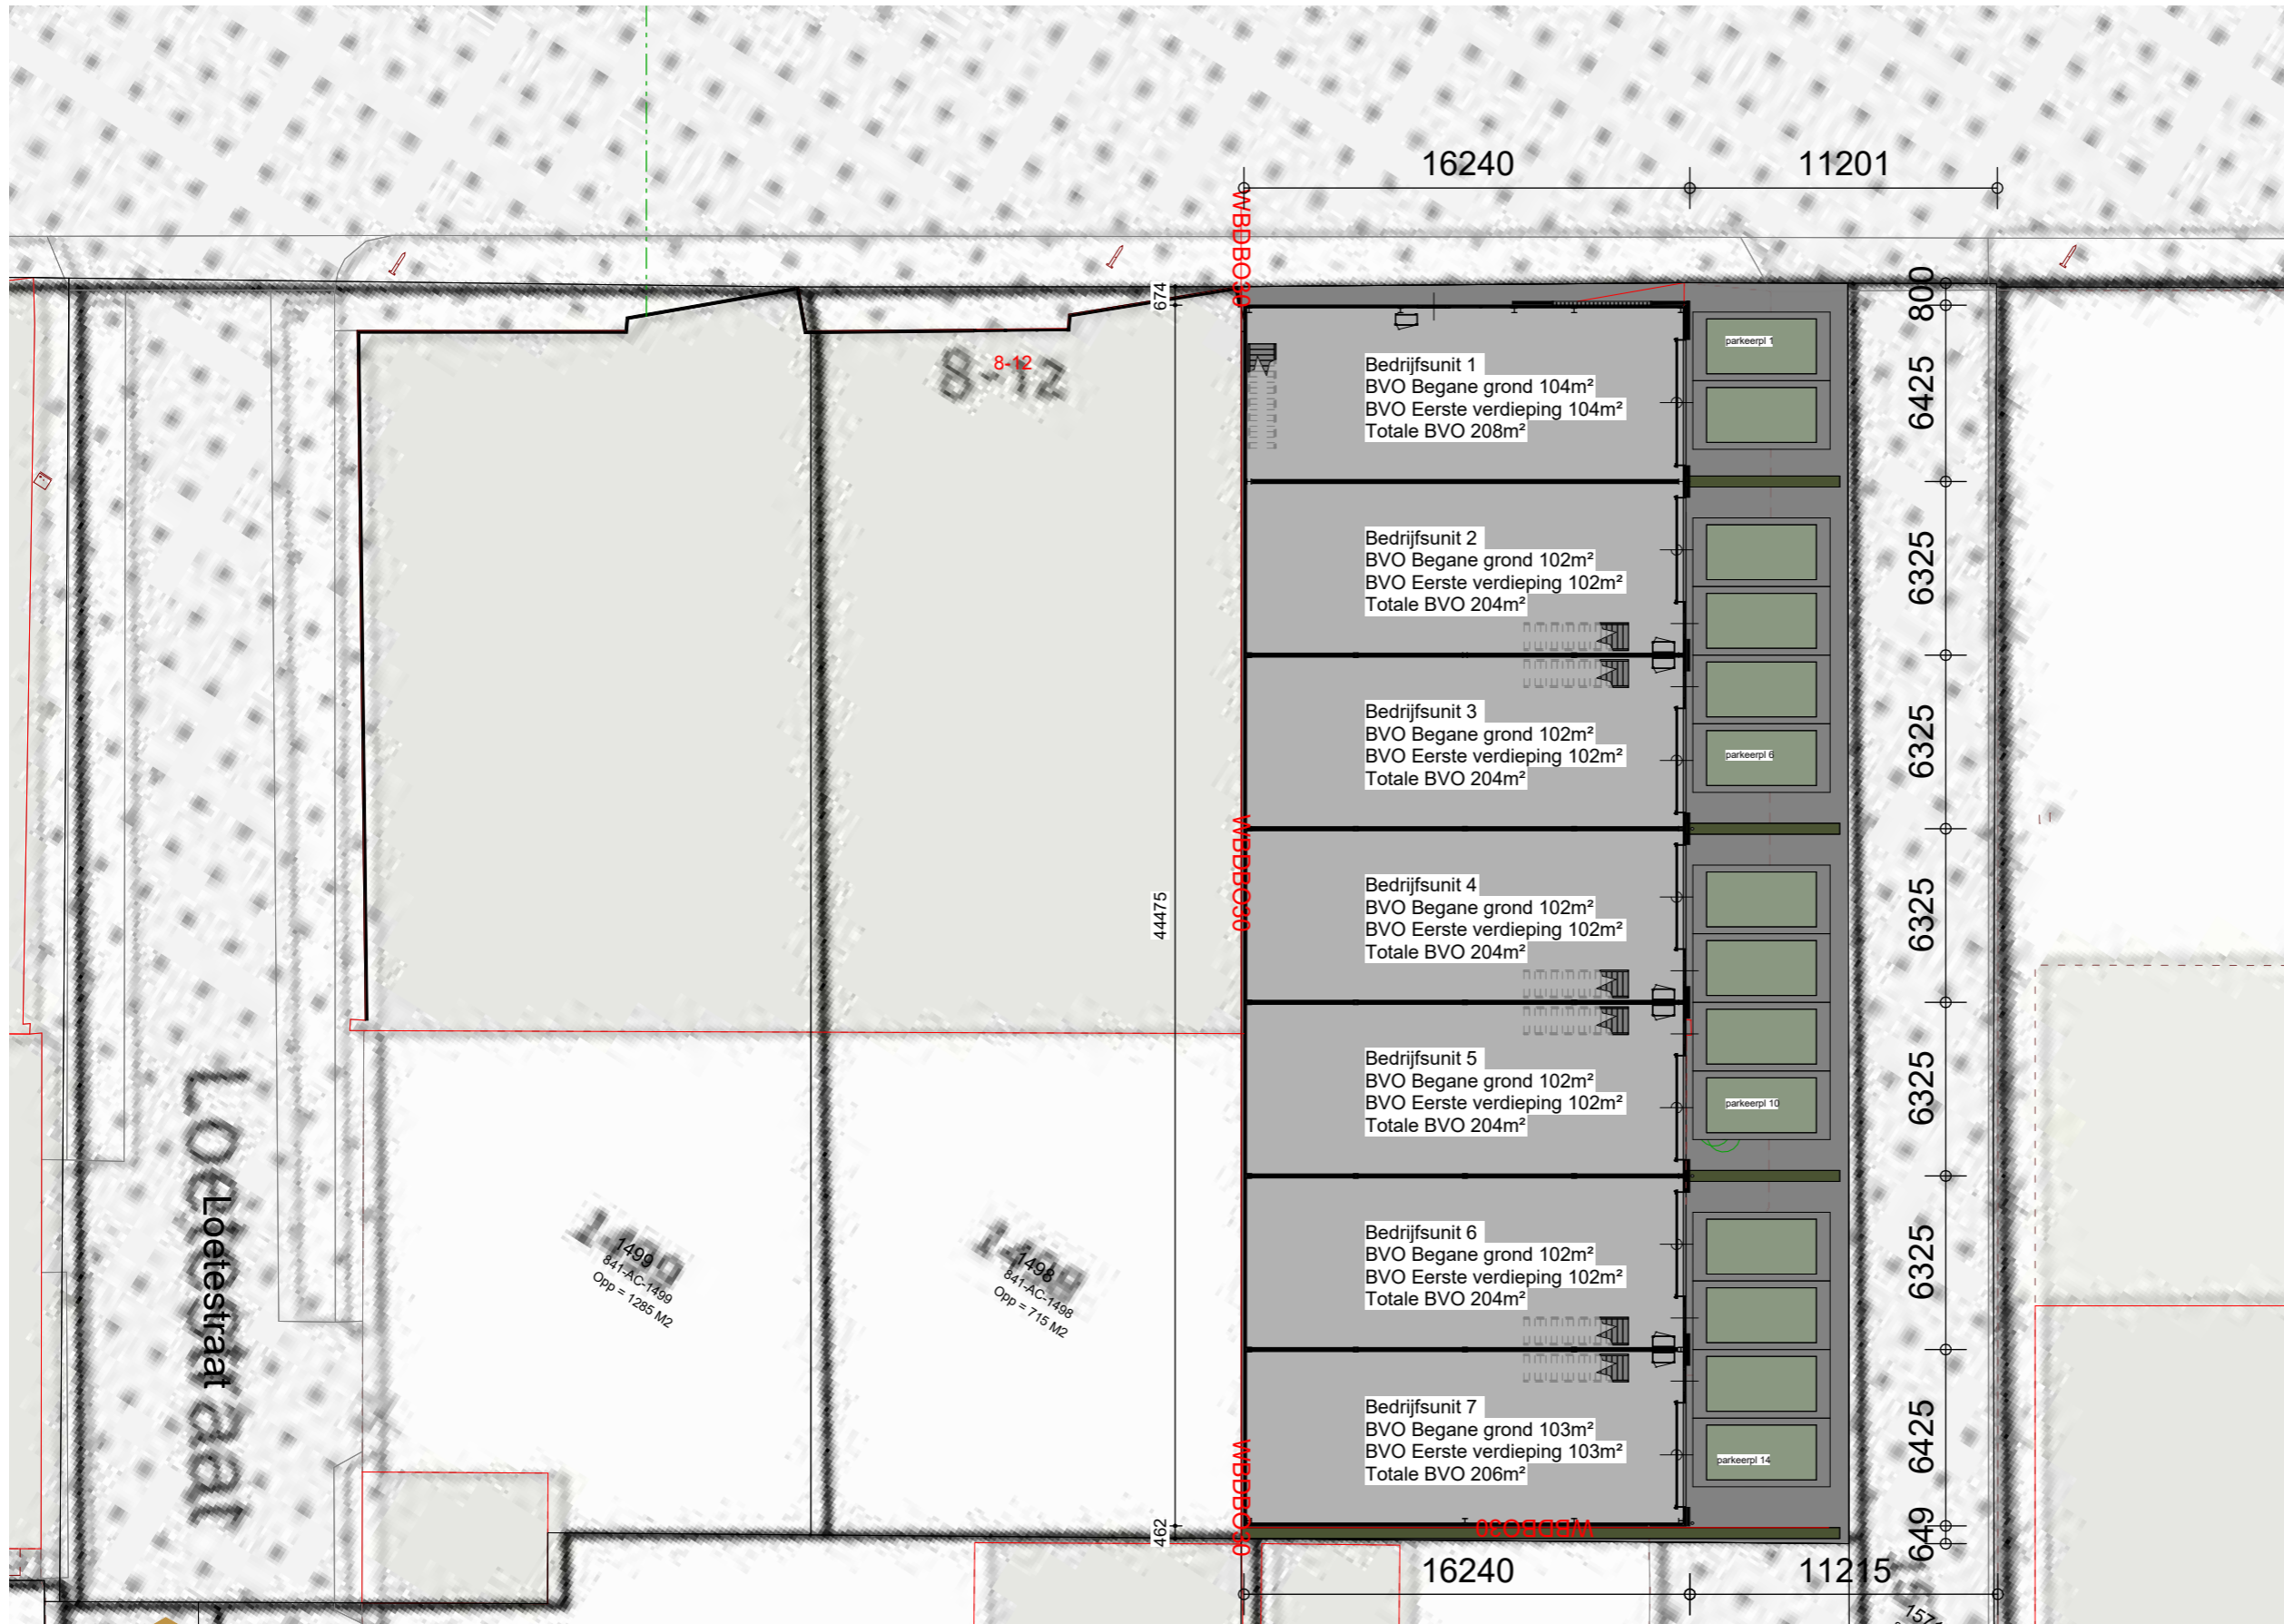

Adresgegevens
Gantelstraat 8
3044 AJ Rotterdam

Kadastrale gegevens
RTD10-AC-320

Als gevolg van mogelijke afwijkingen in de onderlegger kan aan deze tekening geen rechten ontleend worden m.b.t. afwijkingen t.o.v. werkelijkheid. Maatvoering in het werk te controleren.