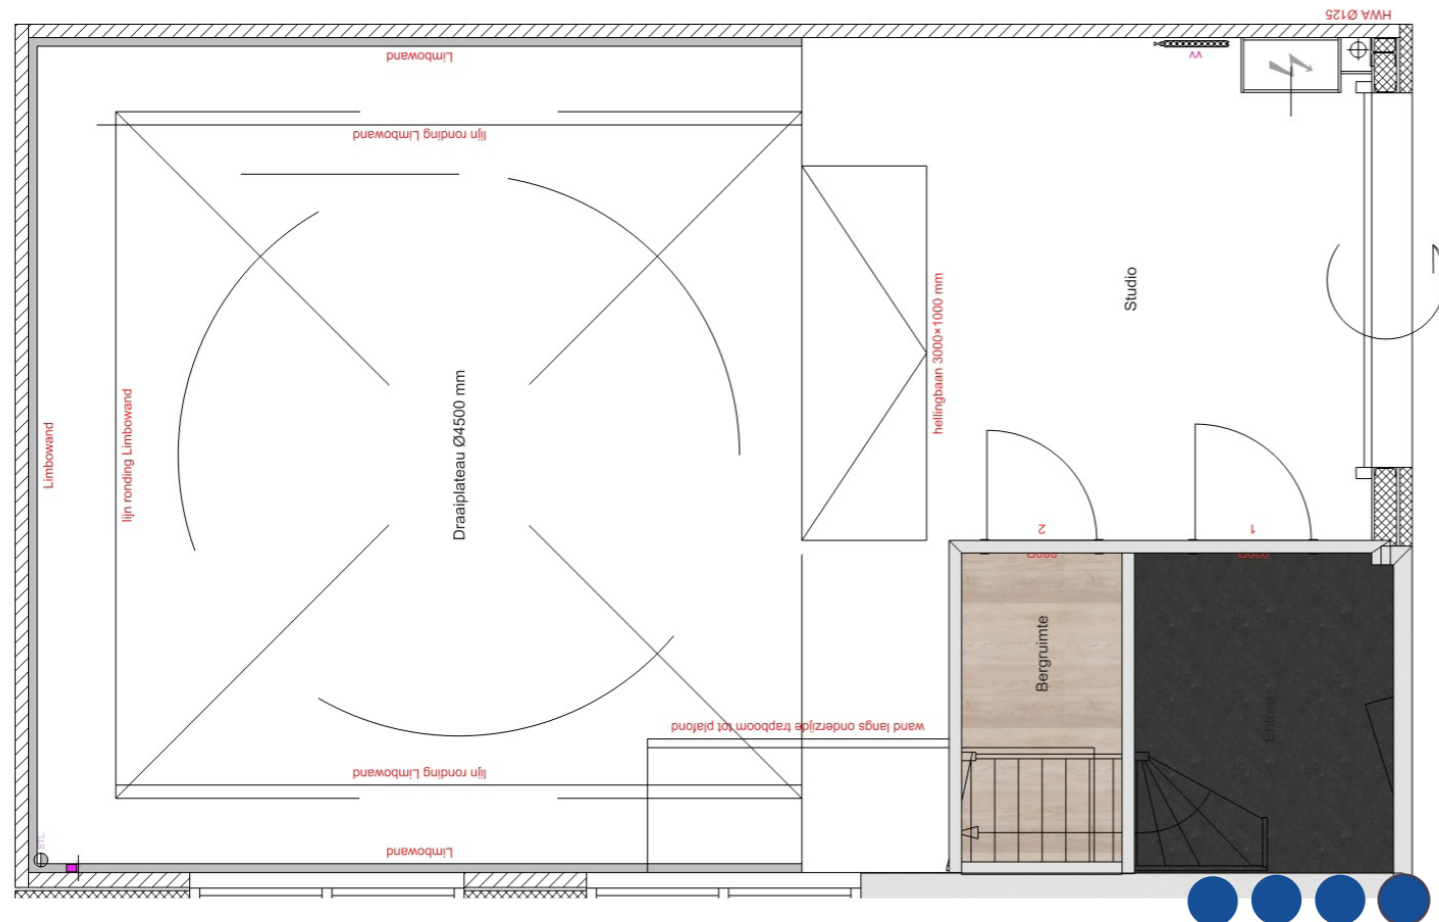

Vloer en trap

Begane grond, Eerst etage & trap:
Therdex PVC 3030
Trapbordes & Trapboom:
Antraciet RAL 7016
Begane grond etree:
Begane grond Schoonloopmat antraciet

Inclusief:

- Magnetron (geen combi)
- Wasbak
- Vaatwasser
- Koelkast
- Spatbord
- Plank