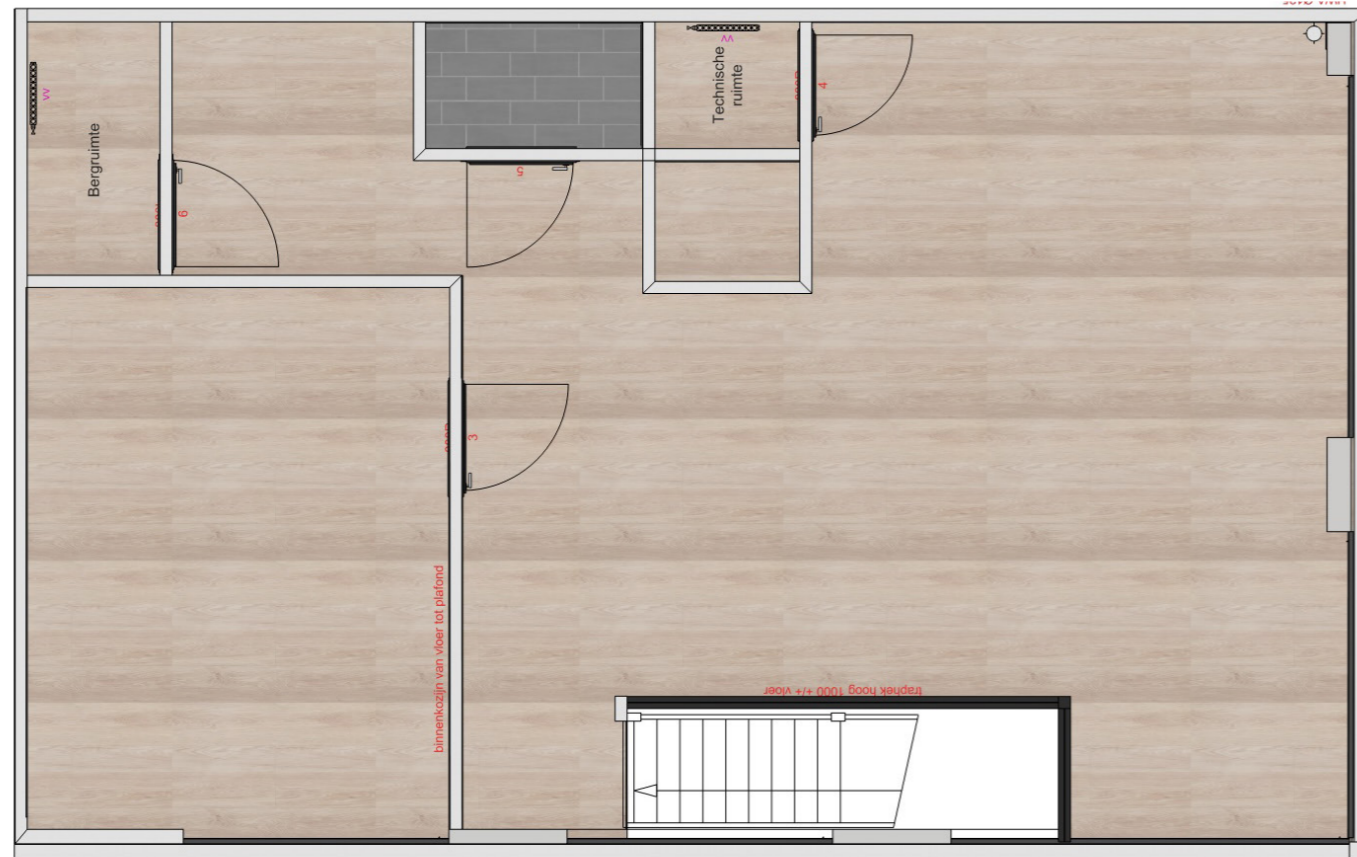

Vloer en trap

Begane grond, Eerst etage & trap:
Therdex PVC 3030
Trapbordes & Trapboom:
Antraciet RAL 7016
Begane grond etree:
Begane grond Schoonloopmat antraciet

Inclusief:

- Magnetron (geen combi)
- Wasbak
- Vaatwasser
- Koelkast
- Spatbord
- Plank