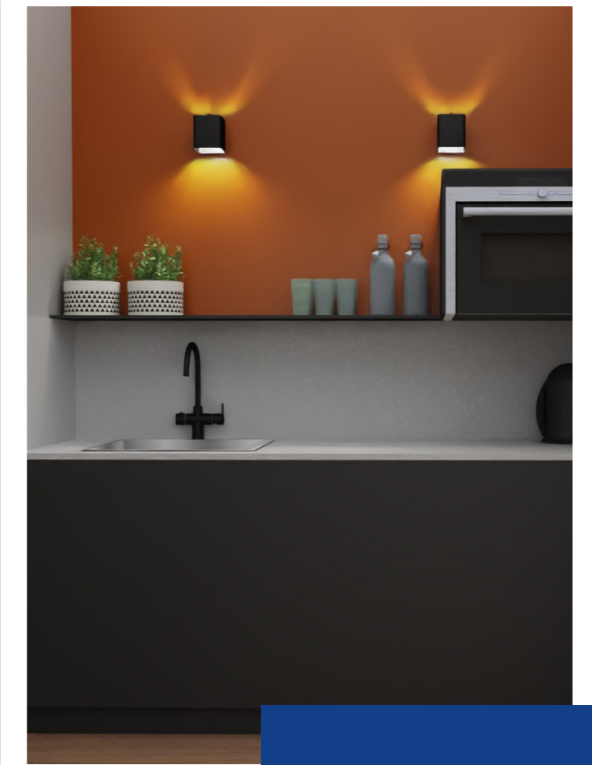

Het Meubilair

Plafond en verlichting