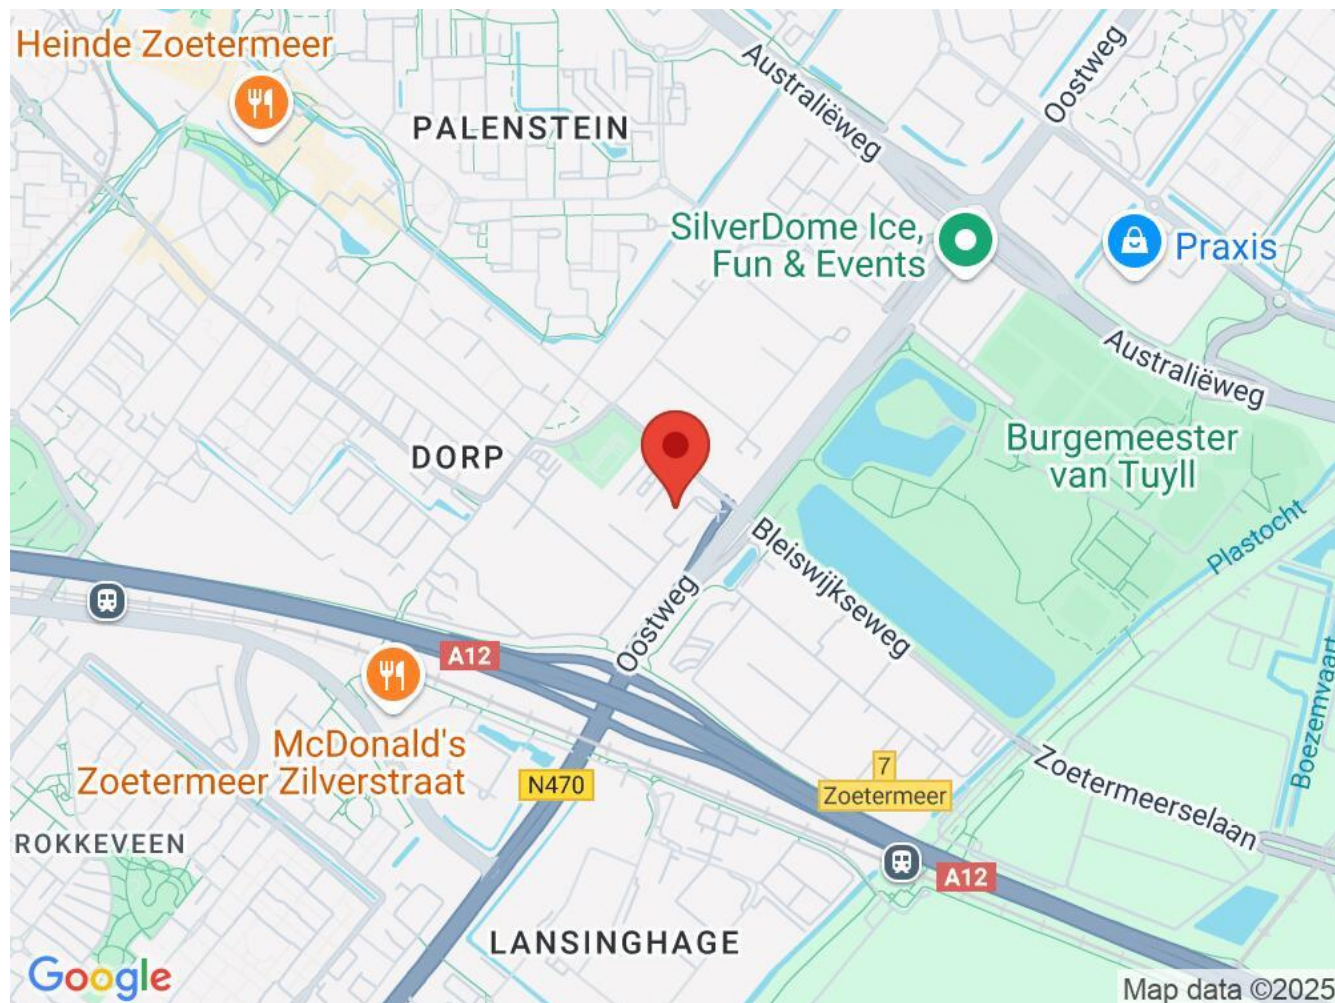

Locatiekaart

Bereikbaarheid

Snelweg afrit: op 500 m tot 1000 m

NS station: op 1500 m tot 2000 m

Bushalte: op 500 m tot 1000 m