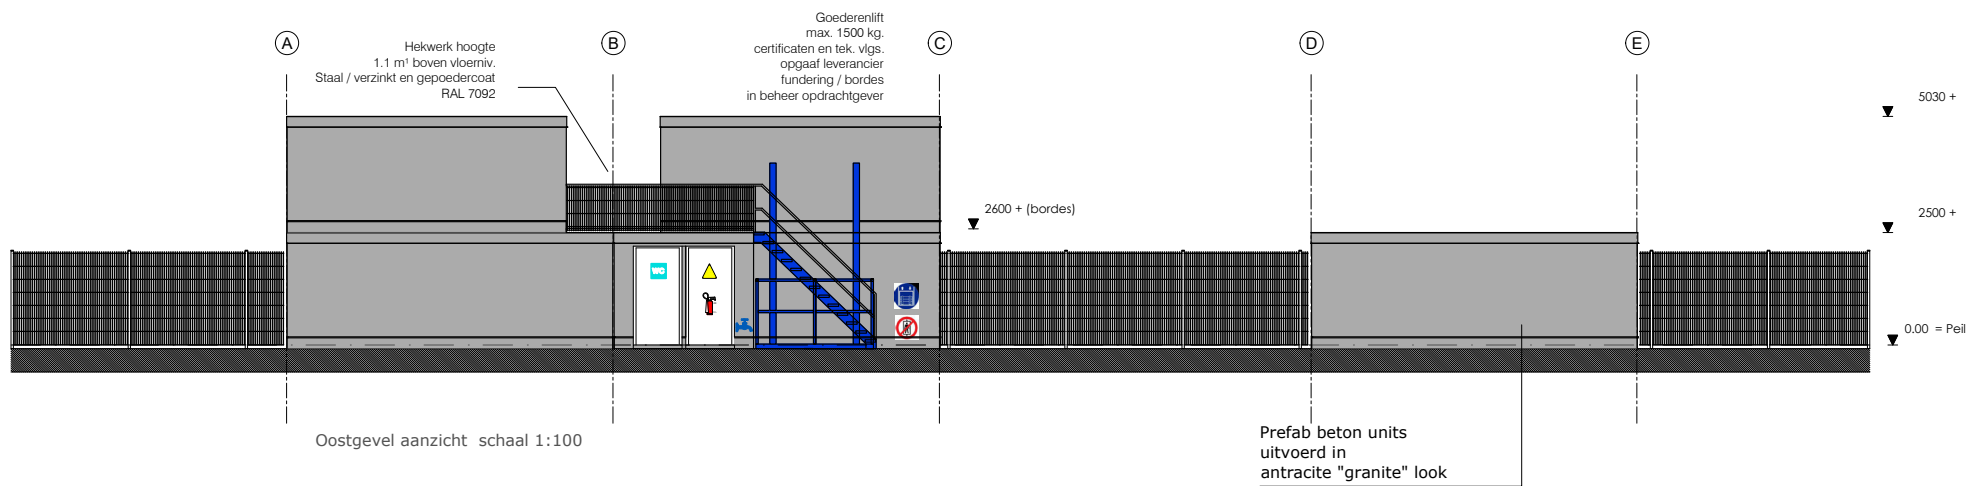

FLEX GARAGE

www.flexgarage.nl