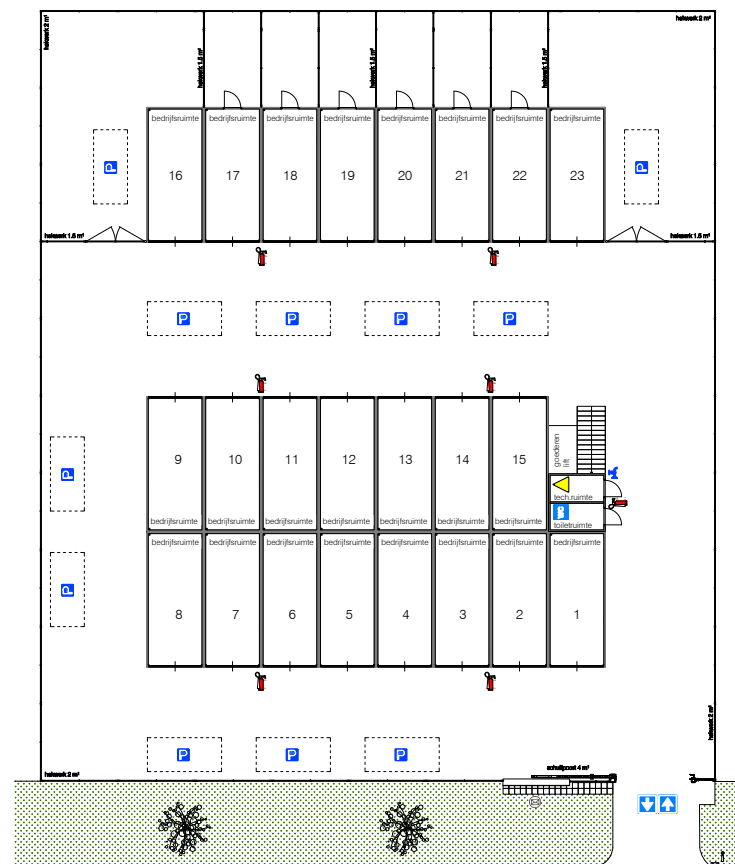

### 1 t/m 15 Type L Begane Grond

Deze units bevinden zich op de begane grond aan een brede rijbaan van 6 t/m 8 meter breed.

### 17 t/m 22 Type L 36m<sup>2</sup>

Deze units staan op een kavel van 36m<sup>2</sup>. De units zijn voorzien van een loopdeur aan de achterzijde die toegang verleent naar eigen omheinde buitenterrein

### 16 & 23 Type L 96m<sup>2</sup>

Deze units staan op een kavel van 96m<sup>2</sup> met een inrijpoort van 3 meter die toegang verleent naar eigen omheinde buitenterrein.

Plattegrond eerste bouwlaag