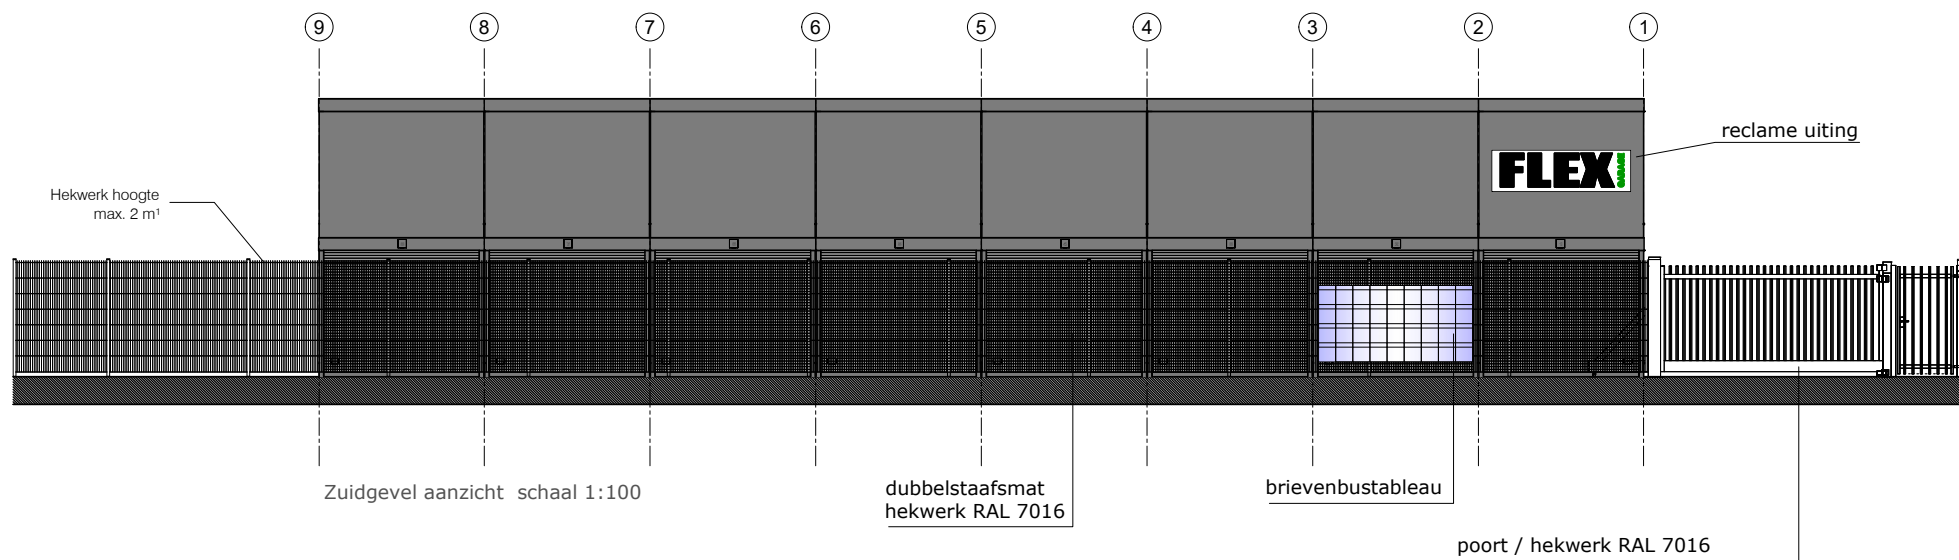

Inclusief vier stopcontacten

Zekeringautomaat

FLEX GARAGE

www.flexgarage.nl