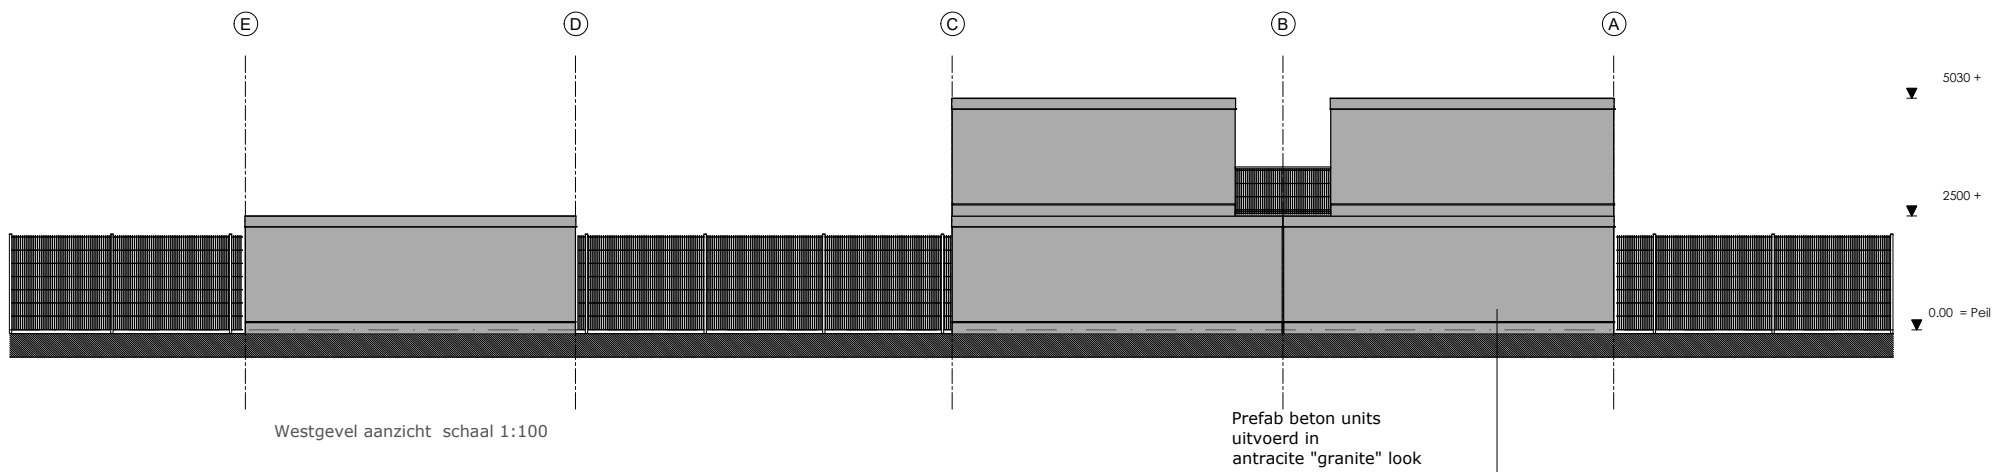

FLEX GARAGE

www.flexgarage.nl