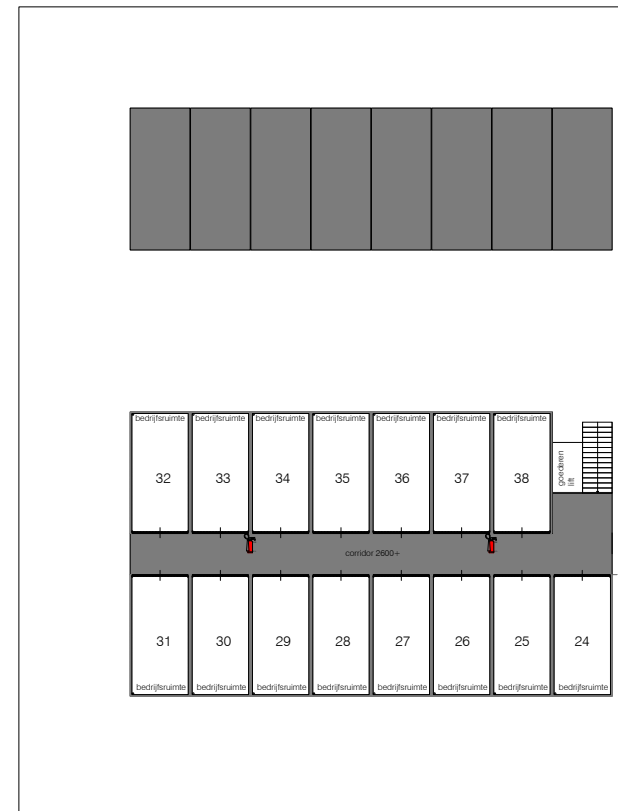

24 t/m 38 Type S Eerste verdieping

Deze units zijn bereikbaar via de trap of goederenlift. Uitermate geschikt voor werk-/hobbyruimte, opslag of (motor)stalling.

Plattegrond tweede bouwlaag

15x	Type S	L6m x B3m x H2,5m*	€134,00 Huurprijs p/m**
15x	Type L	L7m x B3m x H2,5m*	€152,00 Huurprijs p/m**
6x	Type L / 36m²	L7m x B3m x H2,5m*	€204,00 Huurprijs p/m**
2x	Type L / 96m²	L7m x B3m x H2,5m*	€262,00 Huurprijs p/m**

Bouwjaar: 2023

*Maximale buitenafmeting

** Excl. BTW

FLEX GARAGE

www.flexgarage.nl