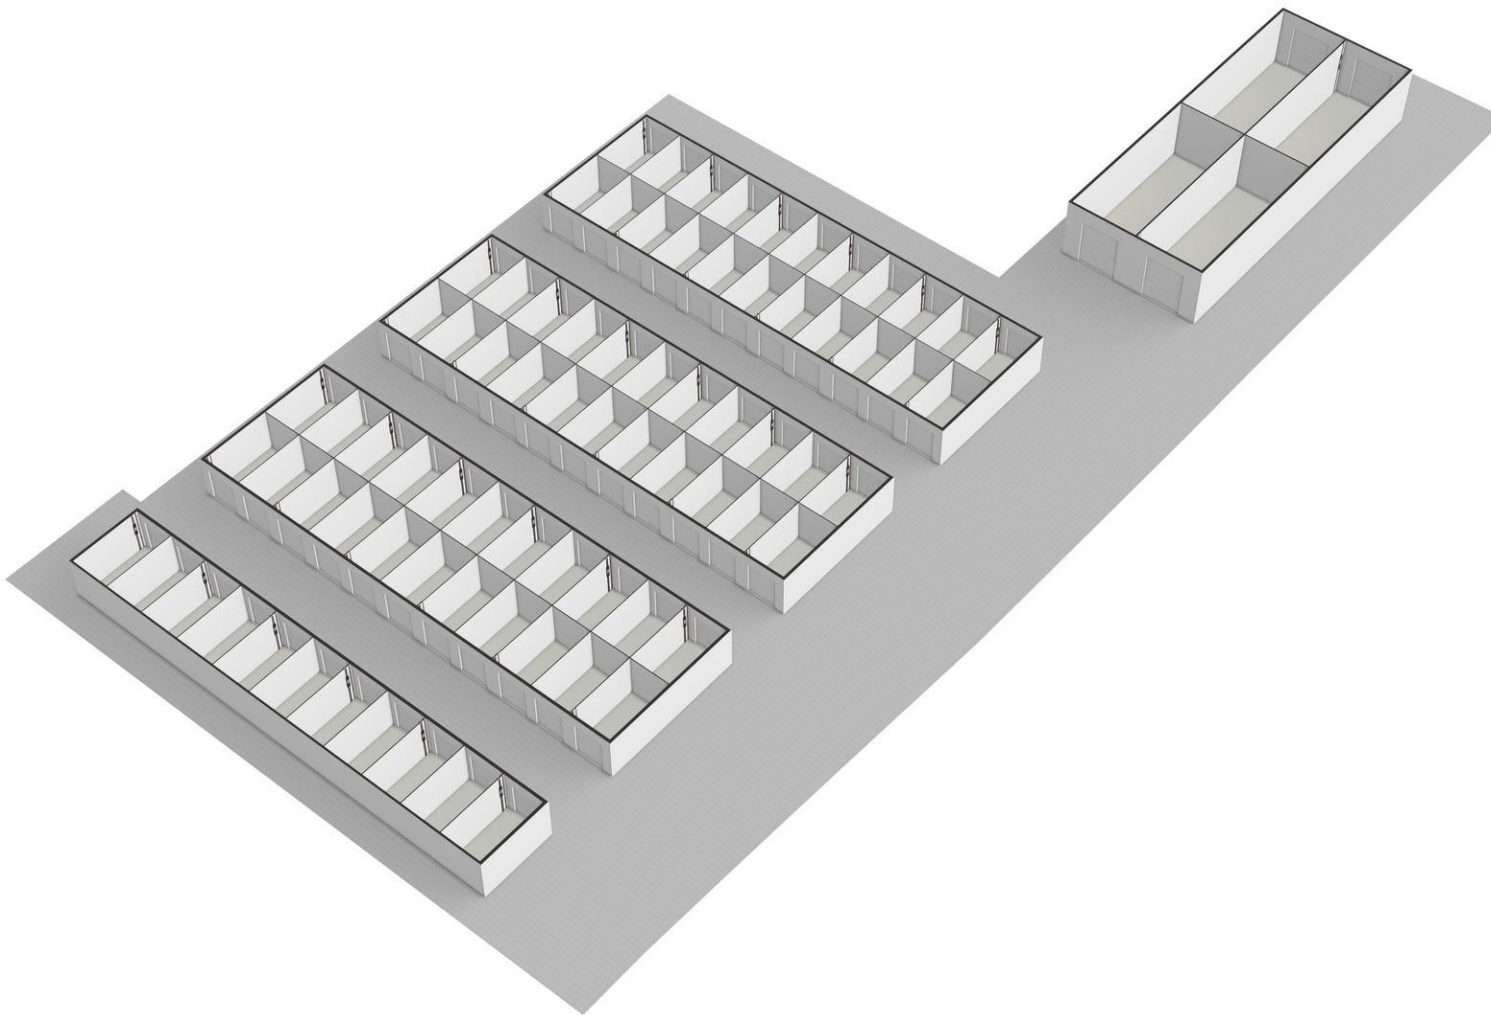

Locatiekaart

Bereikbaarheid

Foto's

Plattegrond

Perceeloverzicht

Deze plattegrond is gemaakt met uiterste precisie, maar voor indicatieve doeleinden.
Hieraan kunnen geen rechten worden ontleend.

Unit type A
7.12 m