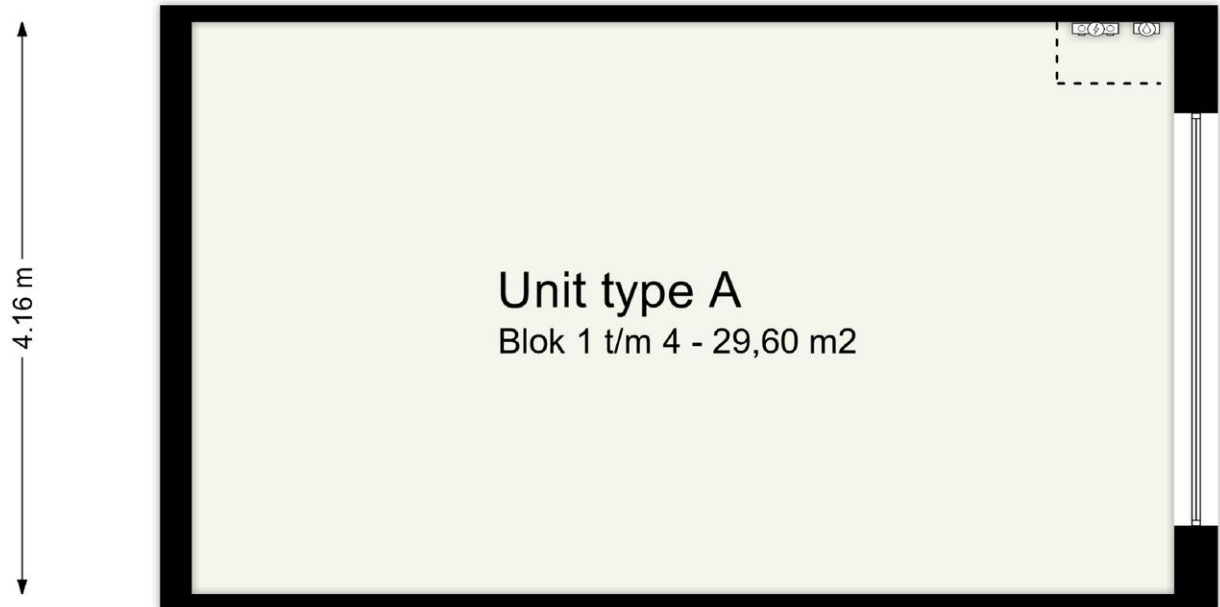

Locatiekaart

Bereikbaarheid

Foto's

Plattegrond

Perceeloverzicht

Deze plattegrond is gemaakt met uiterste precisie, maar voor indicatieve doeleinden.
Hieraan kunnen geen rechten worden ontleend.

Unit type A
7.12 m