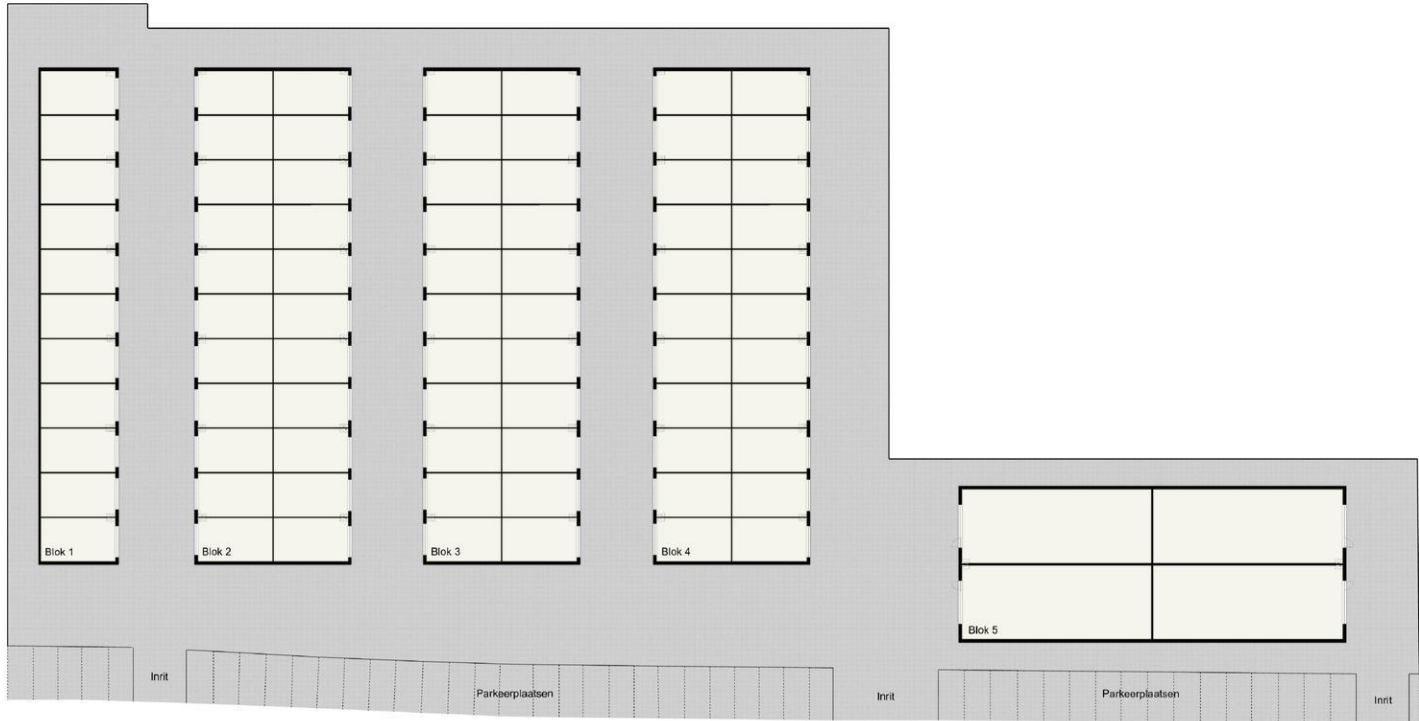

Perceeloverzicht