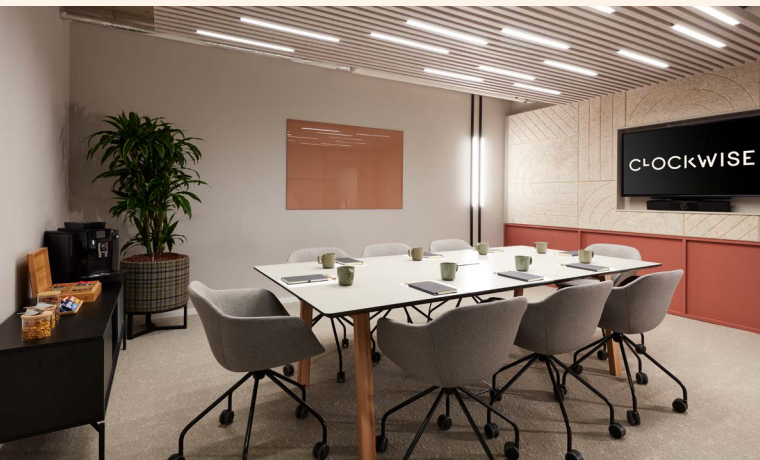

Werk flexibel en geconcentreerd in onze ruimten. Met een membership voor onze clublounge kunt u naar kantoor komen wanneer u wilt, bijvoorbeeld als u even zonder afleiding wilt werken. Geniet van een kopje koffie in een van de break-outruimten of maak tegen gereduceerd tarief gebruik van een van onze vergaderruimten om samen te werken.

VERGADERRUIMTEN

Vergaderruimten die ideaal zijn voor een overleg met het bestuur of een workshop met een whiteboard

Komt u fysiek samen, wordt er online ingelogd of vergadert u hybride? Alle gebouwen van Clockwise beschikken over vergaderruimten met alle benodigde technische voorzieningen om fysieke en virtuele bijeenkomsten soepel te laten verlopen.