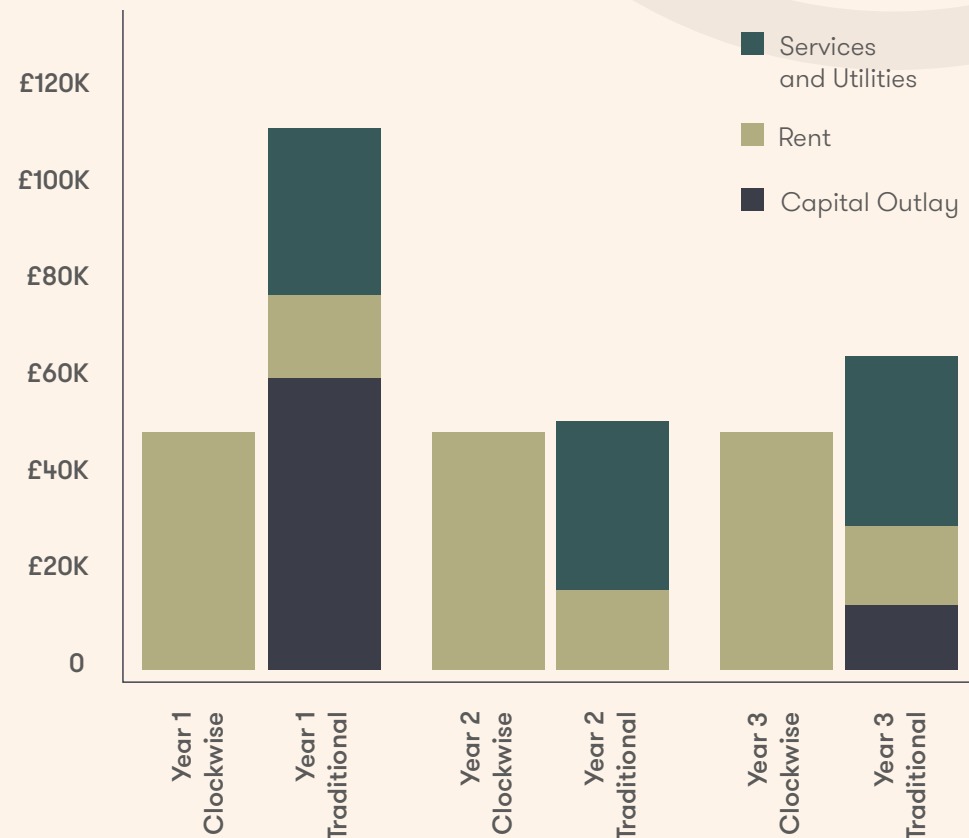

Zeestraat 65, 2518 AA Den Haag

panorama-mesdag.nl/

+31 70 310 6665

DE VOORDELEN VAN CLOCKWISE

Het flexibele model van Clockwise biedt members vele voordelen

CLOCKWISE	vs	TRADITIONEEL
 Minder vast met o.a. maandcontracten		 Vast contract met een duur van gemiddeld drie jaar
 Geen kosten vooraf		 Grote investering vooraf in de vorm van kapitaaluitgaven
 Volledig sleutelklaar en ingericht afgeleverd		 Projectbeheer vereist
 Snel intrekken		 Overgangstijd tussen tekenen en intrekken
 Alles inbegrepen, dus één maandprijs zonder verborgen kosten		 Gebruikskosten en G/W/L afzonderlijk berekend, meerdere aanbieders en beheer vereist
 Ruimten die zijn ingericht voor samenwerking, mogelijkheid om contact te maken met andere members		 Zelfstandig werken met weinig tot geen gedeelde ruimte
 Flexibiliteit om mee te groeien met uw zakelijke behoeften		 Vast aantal vierkante meters
 Prijs per bureau		 Prijs per vierkante meter

Bespaar zo'n € 75.000 in uw eerste jaar en tot 35% binnen drie jaar

MAATSCHAPPELIJK VER- ANTWOORD ONDERNEMEN

Een belangrijk onderdeel van de visie van Clockwise is een toekomst waarin elke werkomgeving en -ervaring een positieve impact heeft op mensen, plaatsen en de planeet.