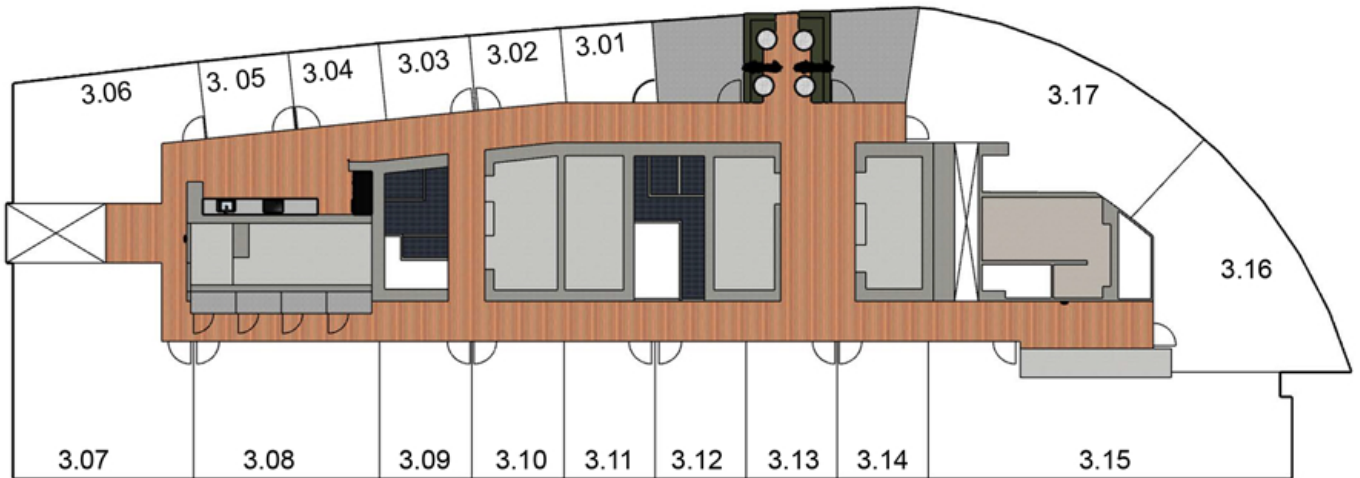

Wij hebben het allemaal voor je geregeld, zodat je direct kunt starten met de leukste bezigheid..... bouwen aan je eigen bedrijf.

Concept plattegrond 3e verdieping

Kantoor nr.	formaat	max personen	Tarief
3.01	12 m2	3	€ 960,-
3.02	12 m2	3	€ 960,-
3.03	12 m2	3	€ 960,-
3.04	12 m2	3	€ 960,-
3.05	12 m2	3	€ 960,-
3.06	39 m2	8	€ 2.730,-
3.07	61 m2	14	€ 4.270,-
3.08	43 m2	10	€ 3.010,-
3.09	21 m2	5	€ 1.575,-
3.10	21 m2	5	€ 1.575,-
3.11	21 m2	5	€ 1.575,-
3.12	21 m2	5	€ 1.575,-
3.13	21 m2	5	€ 1.575,-
3.14	21 m2	5	€ 1.575,-
3.15	70 m2	16	€ 4.900,-
3.16	52 m2	12	€ 3.640,-
3.17	60 m2	12	€ 4.200,-

voorbeelden kantoorruimtes op schaal

Concept plattegrond 24e verdieping

Kantoor nr.	formaat	max personen	Tarief
24.01	20 m2	5	€ 1.600,-
24.02	20 m2	5	€ 1.600,-
24.03	20 m2	5	€ 1.600,-
24.04	20 m2	5	€ 1.600,-
24.05	42 m2	10	€ 3.150,-
24.06	42 m2	10	€ 3.150,-
24.07	45 m2	10	€ 3.375,-
24.08	88 m2	20	€ 6.600,-
24.09	25 m2	6	€ 1.875,-
24.10	24m2	6	€ 1.800,-
24.11	22 m2	6	€ 1.650,-
24.12	24 m2	5	€ 1.800,-
24.13	45 m2	10	€ 3.375,-
24.14	41 m2	10	€ 3.075,-
24.15	45 m2	10	€ 3.375,-
24.16	17 m2	4	€ 1.360,-
24.17	36 m2	8	€ 2.700,-