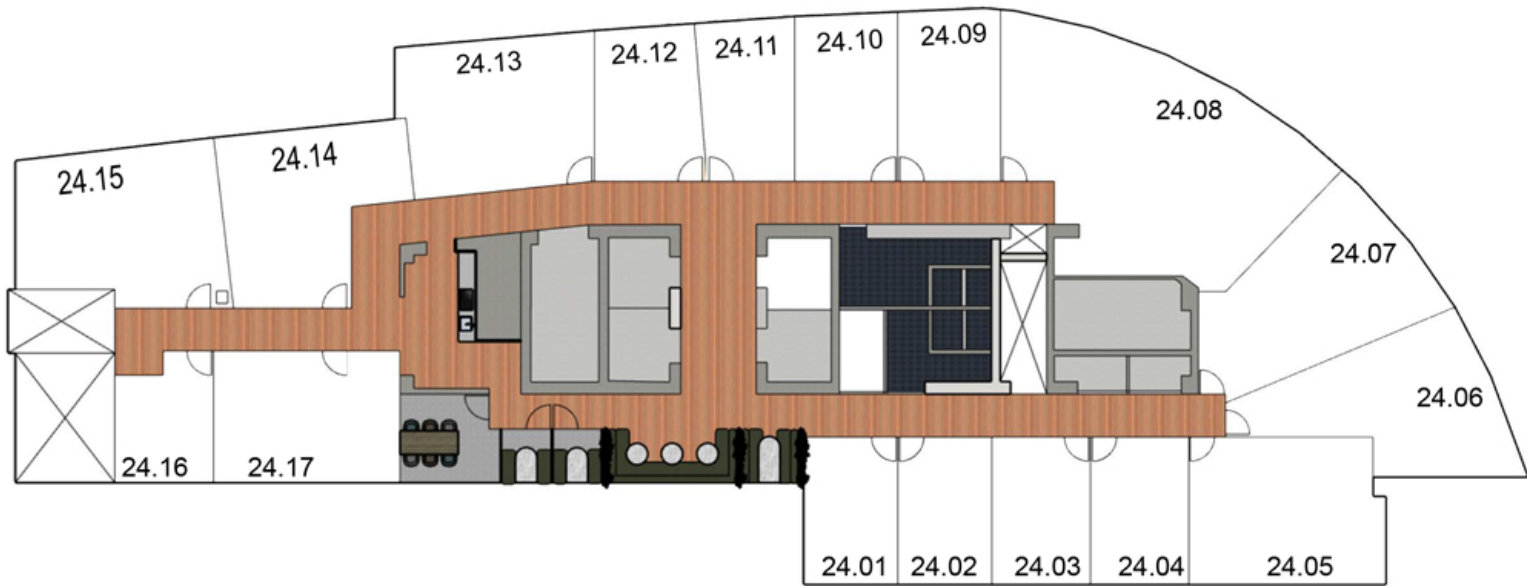

Wij hebben het allemaal voor je geregeld, zodat je direct kunt starten met de leukste bezigheid..... bouwen aan je eigen bedrijf.

Concept plattegrond 3e verdieping

Kantoor nr.	formaat	max personen	Tarief
3.01	12 m2	3	€ 960,-
3.02	12 m2	3	€ 960,-
3.03	12 m2	3	€ 960,-
3.04	12 m2	3	€ 960,-
3.05	12 m2	3	€ 960,-
3.06	39 m2	8	€ 2.730,-
3.07	61 m2	14	€ 4.270,-
3.08	43 m2	10	€ 3.010,-
3.09	21 m2	5	€ 1.575,-
3.10	21 m2	5	€ 1.575,-
3.11	21 m2	5	€ 1.575,-
3.12	21 m2	5	€ 1.575,-
3.13	21 m2	5	€ 1.575,-
3.14	21 m2	5	€ 1.575,-
3.15	70 m2	16	€ 4.900,-
3.16	52 m2	12	€ 3.640,-
3.17	60 m2	12	€ 4.200,-

voorbeelden kantoorruimtes op schaal

Concept plattegrond 24e verdieping

Kantoor nr.	formaat	max personen	Tarief
24.01	20 m2	5	€ 1.600,-
24.02	20 m2	5	€ 1.600,-
24.03	20 m2	5	€ 1.600,-
24.04	20 m2	5	€ 1.600,-
24.05	42 m2	10	€ 3.150,-
24.06	42 m2	10	€ 3.150,-
24.07	45 m2	10	€ 3.375,-
24.08	88 m2	20	€ 6.600,-
24.09	25 m2	6	€ 1.875,-
24.10	24m2	6	€ 1.800,-
24.11	22 m2	6	€ 1.650,-
24.12	24 m2	5	€ 1.800,-
24.13	45 m2	10	€ 3.375,-
24.14	41 m2	10	€ 3.075,-
24.15	45 m2	10	€ 3.375,-
24.16	17 m2	4	€ 1.360,-
24.17	36 m2	8	€ 2.700,-