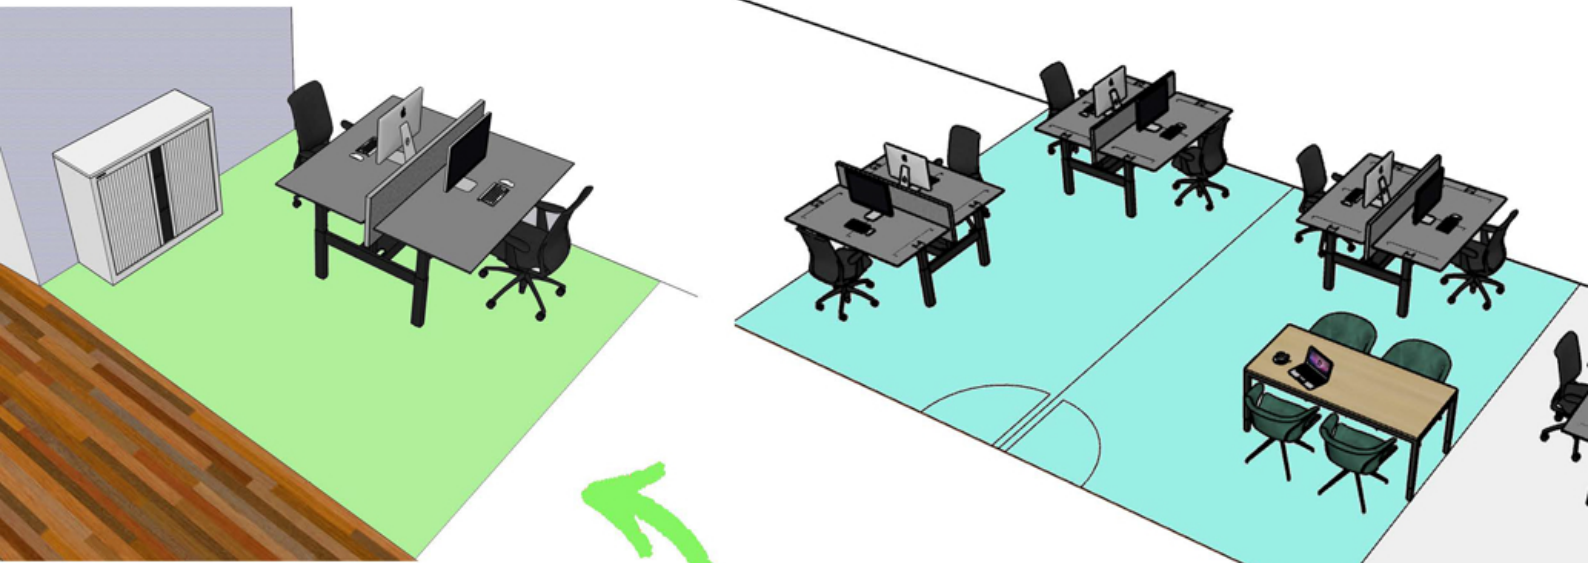

voorbeelden kantoorruimtes op schaal