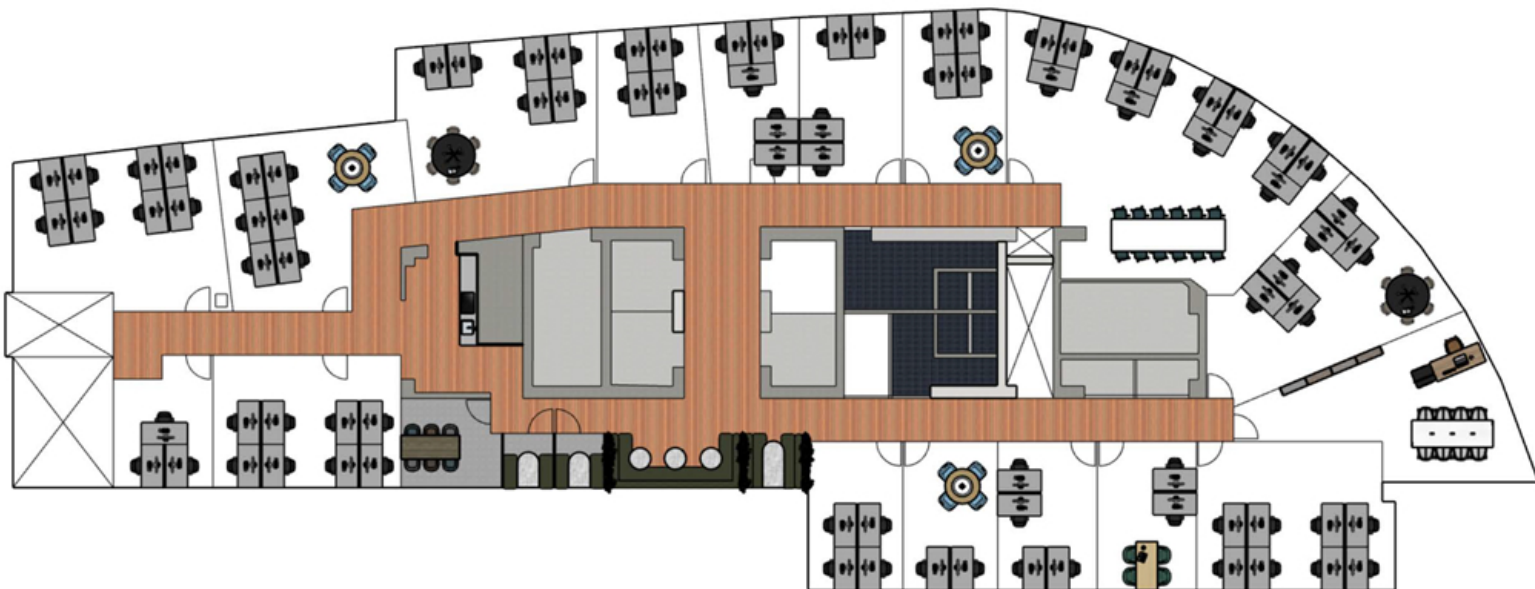

Wij hebben het allemaal voor je geregeld, zodat je direct kunt starten met de leukste bezigheid..... bouwen aan je eigen bedrijf.

Concept plattegrond 3e verdieping

Kantoor nr.	formaat	max personen	Tarief
3.01	12 m2	3	€ 960,-
3.02	12 m2	3	€ 960,-
3.03	12 m2	3	€ 960,-
3.04	12 m2	3	€ 960,-
3.05	12 m2	3	€ 960,-
3.06	39 m2	8	€ 2.730,-
3.07	61 m2	14	€ 4.270,-
3.08	43 m2	10	€ 3.010,-
3.09	21 m2	5	€ 1.575,-
3.10	21 m2	5	€ 1.575,-
3.11	21 m2	5	€ 1.575,-
3.12	21 m2	5	€ 1.575,-
3.13	21 m2	5	€ 1.575,-
3.14	21 m2	5	€ 1.575,-
3.15	70 m2	16	€ 4.900,-
3.16	52 m2	12	€ 3.640,-
3.17	60 m2	12	€ 4.200,-

voorbeelden kantoorruimtes op schaal

Concept plattegrond 24e verdieping

Kantoor nr.	formaat	max personen	Tarief
24.01	20 m2	5	€ 1.600,-
24.02	20 m2	5	€ 1.600,-
24.03	20 m2	5	€ 1.600,-
24.04	20 m2	5	€ 1.600,-
24.05	42 m2	10	€ 3.150,-
24.06	42 m2	10	€ 3.150,-
24.07	45 m2	10	€ 3.375,-
24.08	88 m2	20	€ 6.600,-
24.09	25 m2	6	€ 1.875,-
24.10	24m2	6	€ 1.800,-
24.11	22 m2	6	€ 1.650,-
24.12	24 m2	5	€ 1.800,-
24.13	45 m2	10	€ 3.375,-
24.14	41 m2	10	€ 3.075,-
24.15	45 m2	10	€ 3.375,-
24.16	17 m2	4	€ 1.360,-
24.17	36 m2	8	€ 2.700,-

Voorbeeldfoto's opleverniveau

Deze foto's zijn gemaakt op onze andere locaties en geven een beeld van het opleverniveau van Blaak Five 55

Wil je weten waar het is?

Blaak 555
3011 GB Rotterdam

De kantoren bevinden zich op de 3e en 24e verdieping