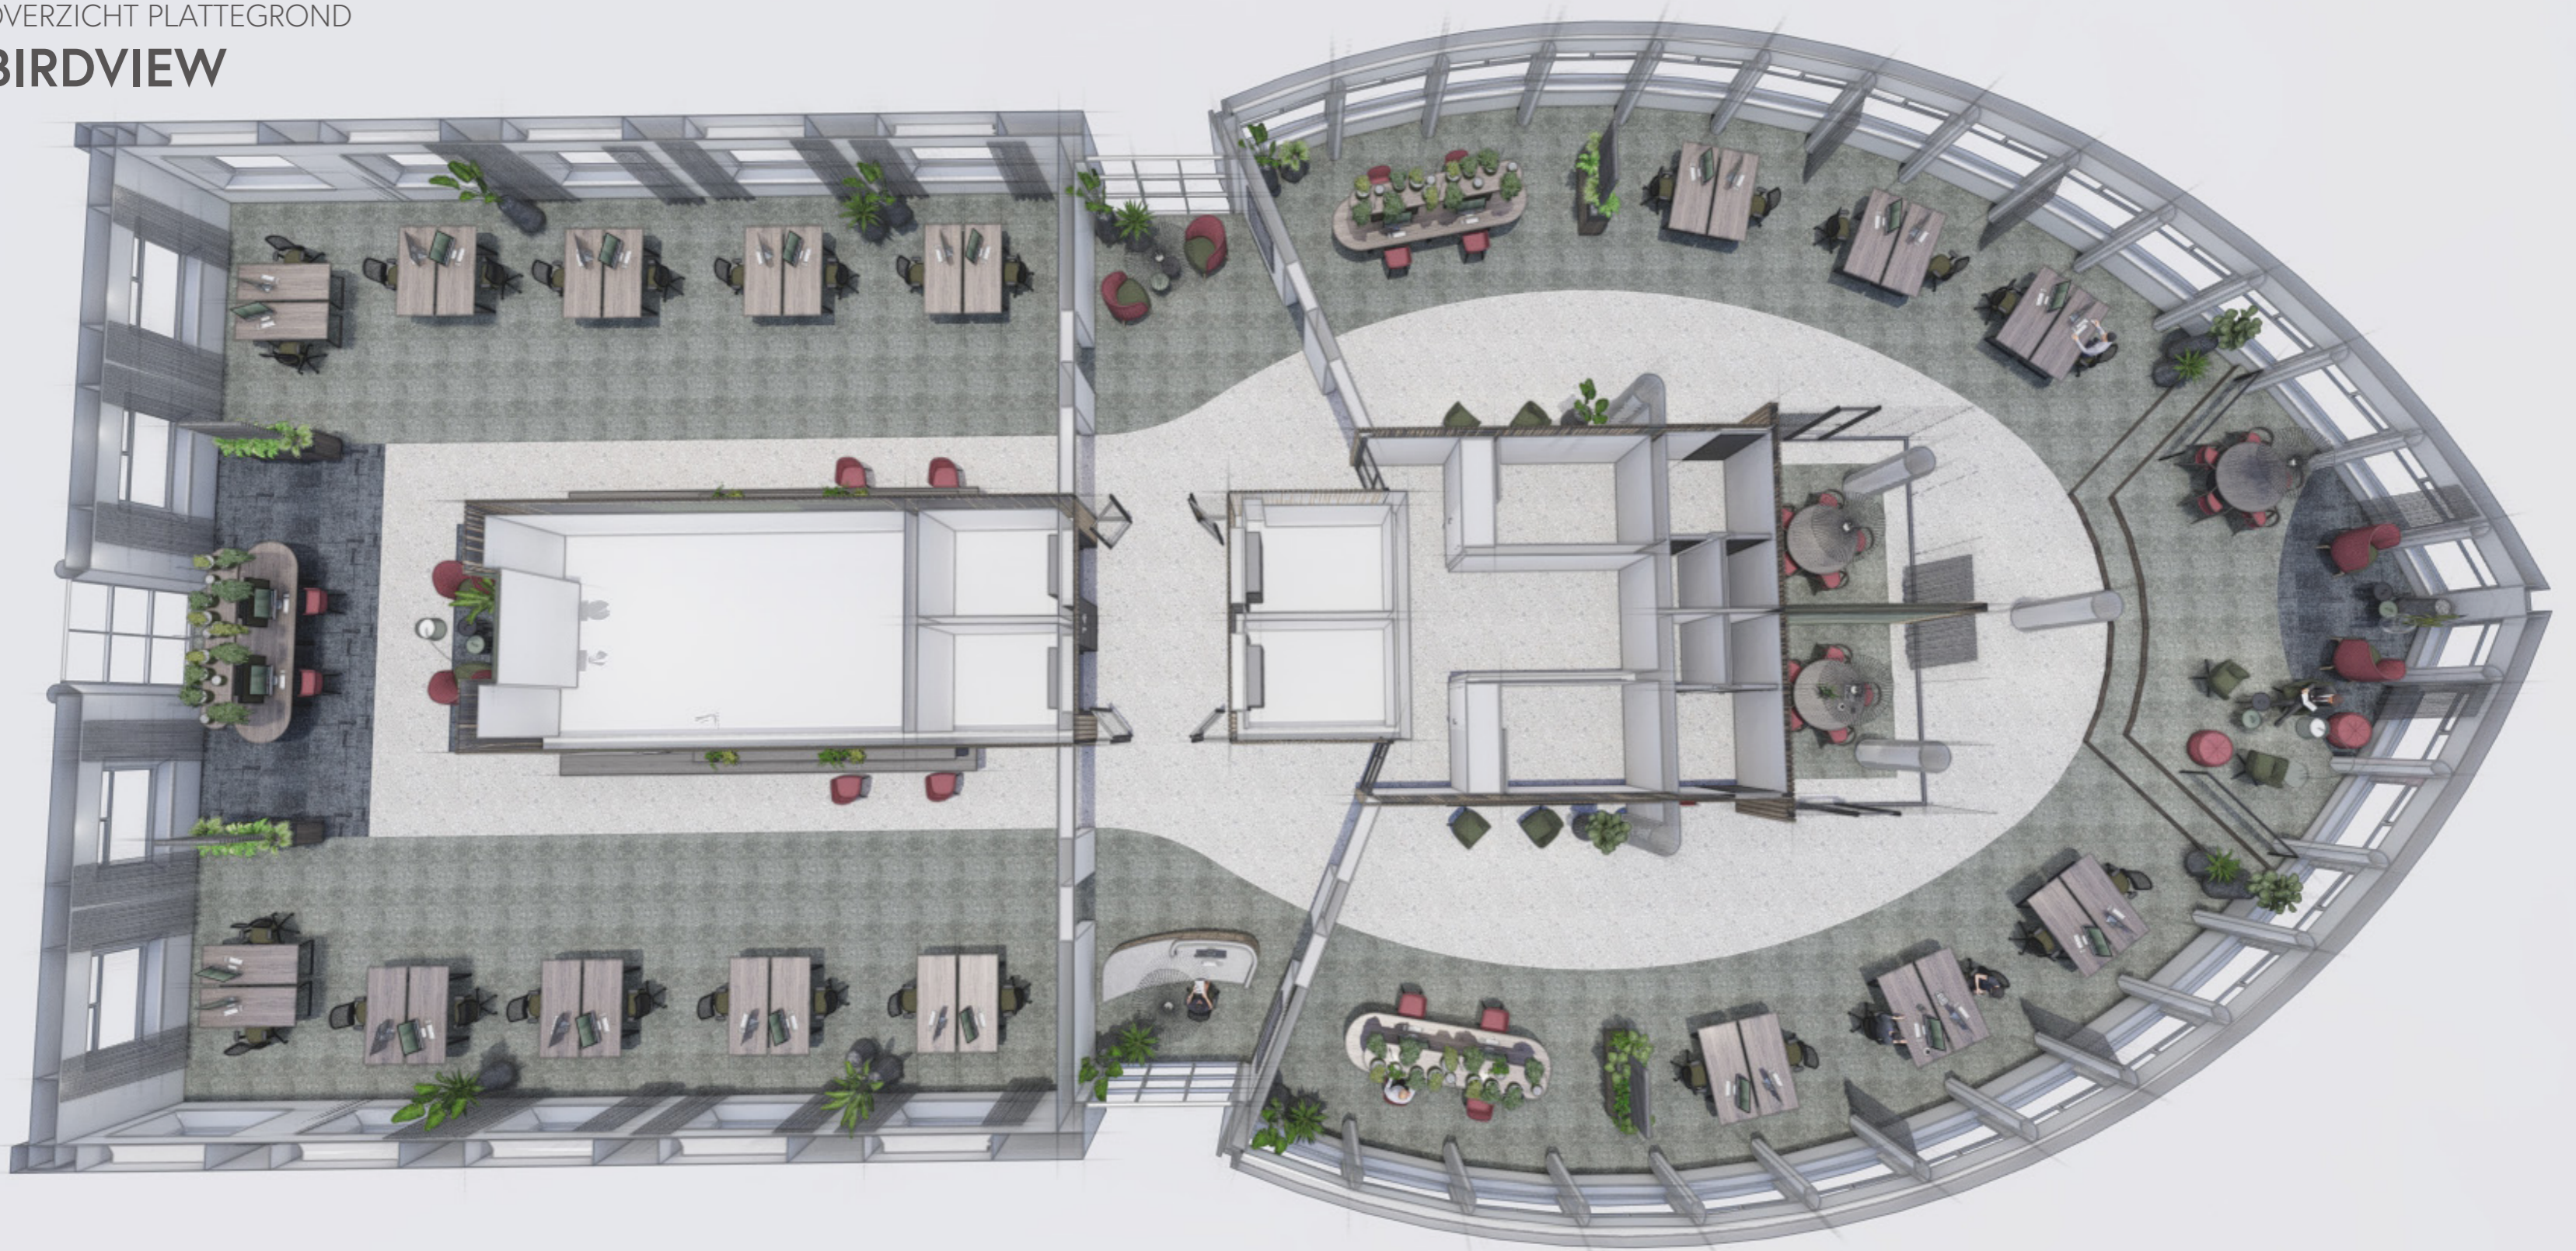

ONTWERPVOORSTEL
TESTFIT ETAGE 14 - VOLLEDIG
WILHELMINATOREN

14 / 06 / 21

PROJECT: 21.047 TESTFIT ETAGE 14 WILHELMINATOREN
VERSIE: ONT-02

PROJECT ADRES:
WILHELMINAPLEIN 1
ROTTERDAM

BIRDVIEW

PLATTEGROND EN INDELINGSPLAN

OVERZICHT PLATTEGROND

BIRDVIEW

ARTIST IMPRESSIONS

3D VISUALS VAN HET ONTWERPVOORSTEL

ARTIST IMPRESSION
LIFTLOBBY

14

CREATE
CONTROL
CONSTRUCT

MAAQ
building identity

FLEX- EN LOUNGE ZONE

ARTIST IMPRESSION
LOUNGE ZONE

3D WALK TROUGH
ONTWERP VIDEO

KLIK HIER OM AF TE SPELEN

Ontwerpt & Bouwt meerwaarde voor uw vastgoed.

WWW.MAAQ.NL