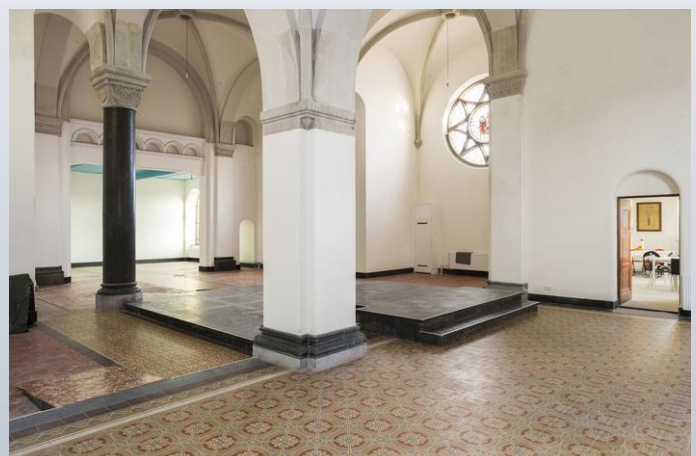

Emmerikseweg 25
's-Heerenberg