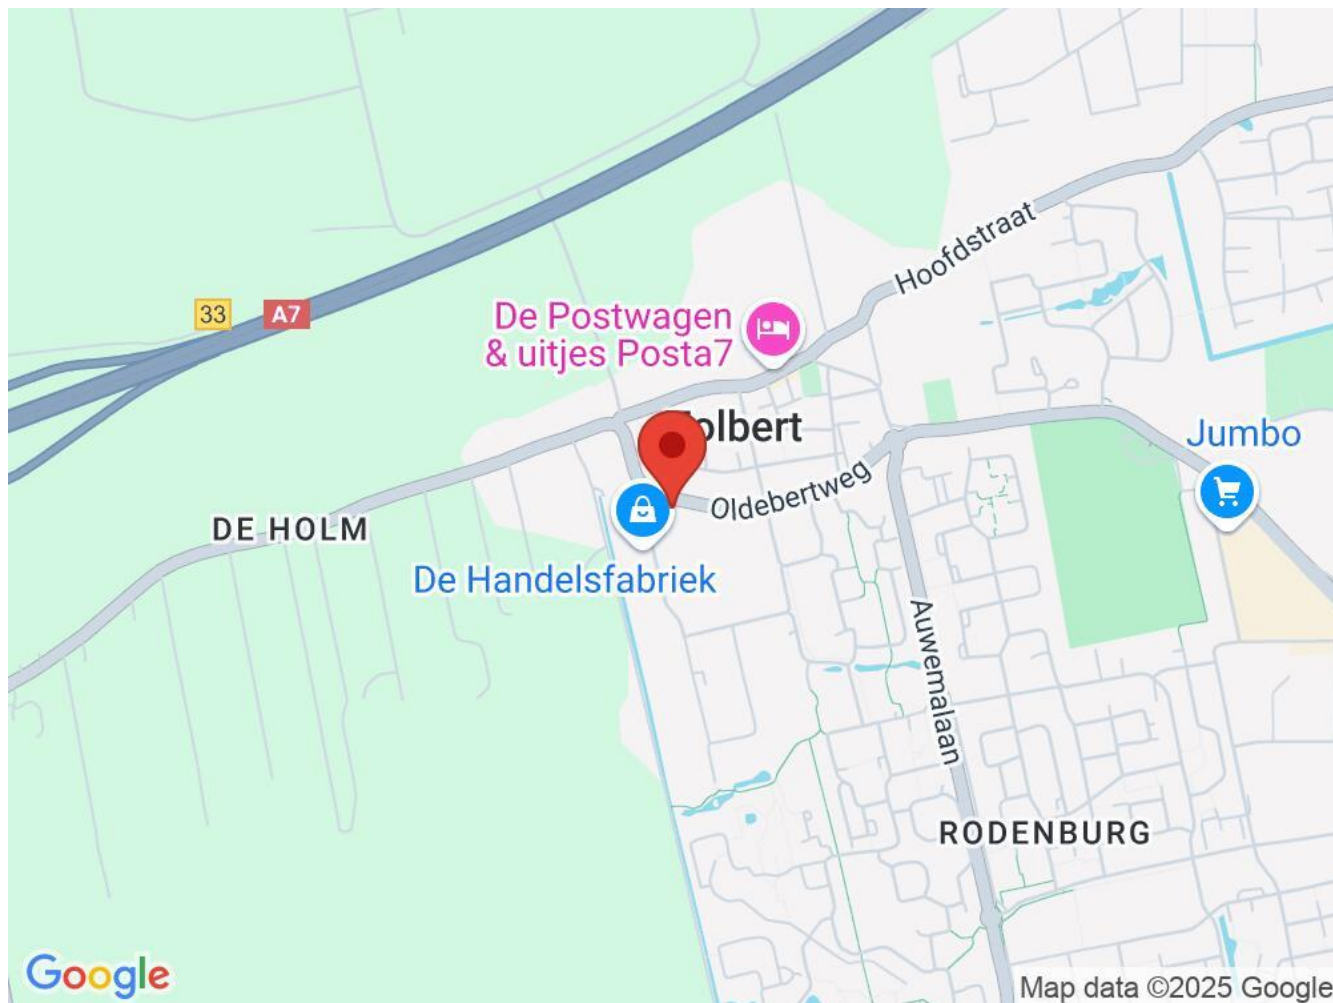

Locatiekaart

Bereikbaarheid

Snelweg afrit: op 1000 m tot 1500 m
NS station: op 5000 m of meer
NS voorhalte: op 1000 m tot 1500 m
Bushalte: op minder dan 500 m
Busknooppunt: op 1000 m tot 1500 m
Tramhalte: op 5000 m of meer
Tramknooppunt: op 5000 m of meer
Metrohalte: op 5000 m of meer
Metroknooppunt: op 5000 m of meer