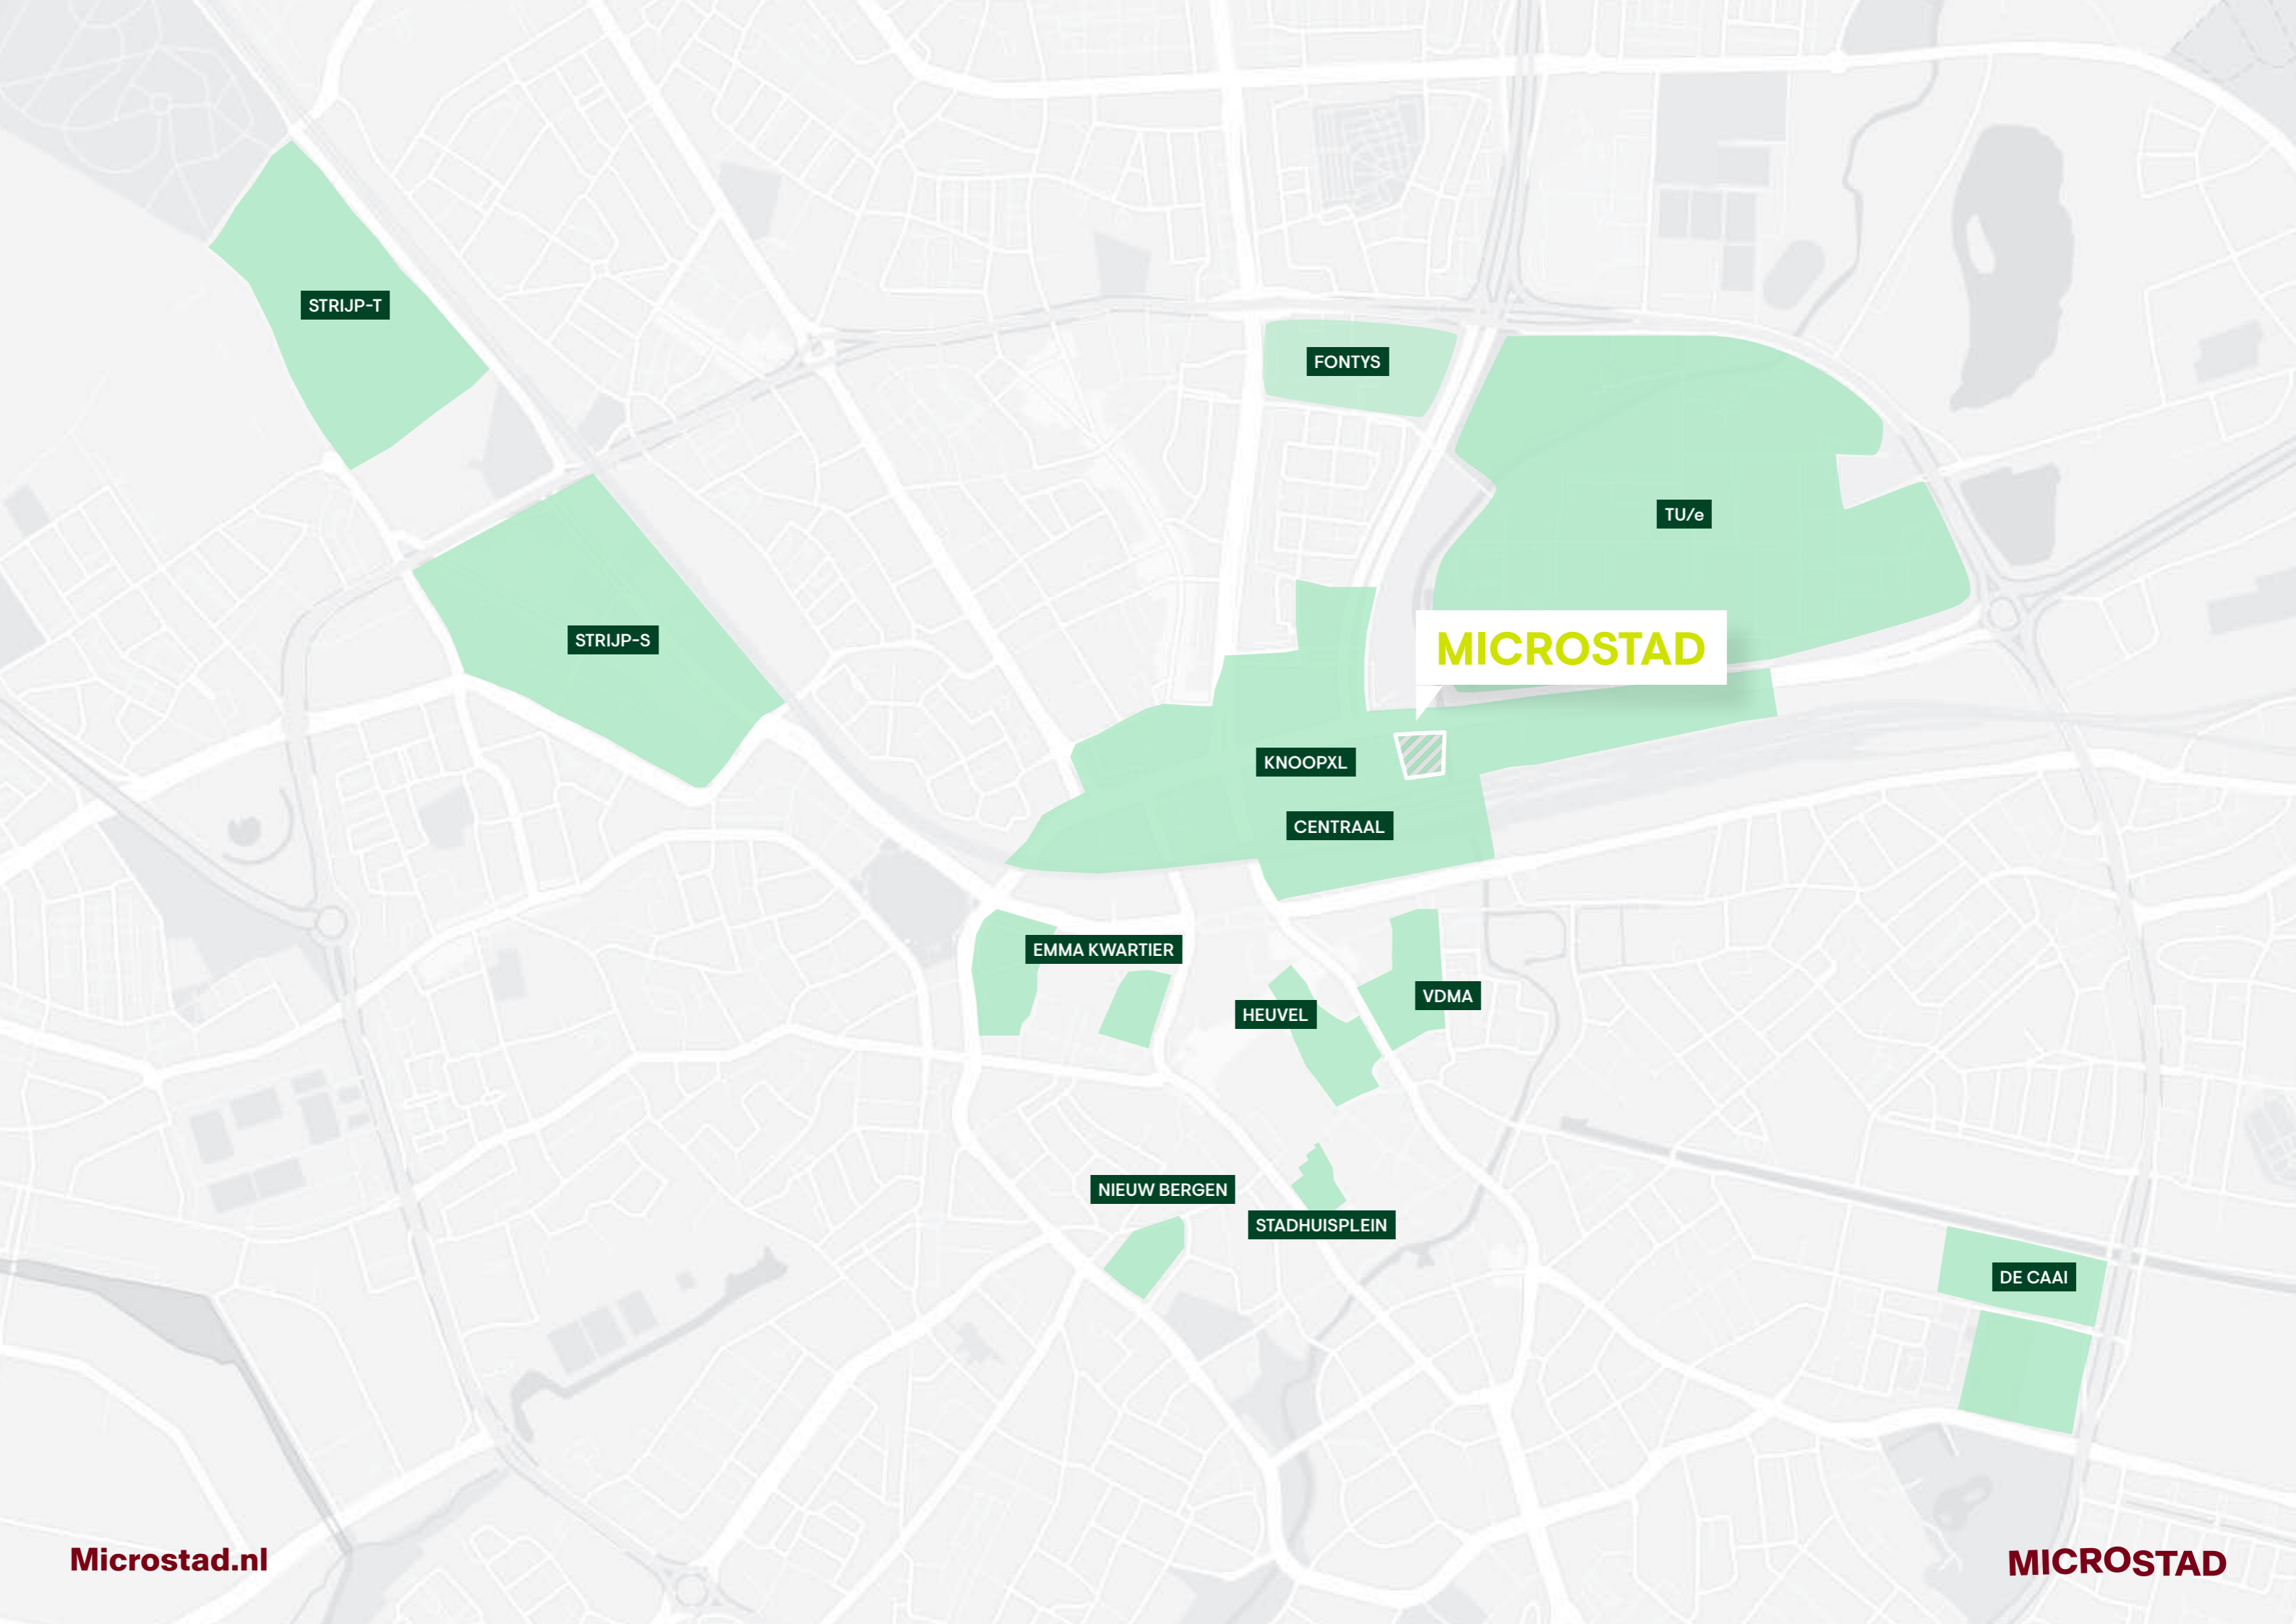

# In het hart van KnoopXL

De gemeente Eindhoven werkt aan de ontwikkelvisie van KnoopXL. Dit gebied, tussen het station, de Technische Universiteit en de groenblauwe ader van de Dommel, wordt omgevormd tot een levendige groene stadsboulevard. Hier in KnoopXL zullen 9000 woningen voor 16.000 inwoners ontstaan, met ruimte voor werken en ontmoeten in een weelderig parklandschap.

Het Microstad gebouw speelde eerder een essentiële rol in de wederopbouw, en nu, opnieuw, bij het pionieren met nieuwe manieren van samenwerken en sociale ontwikkeling in KnoopXL.

De ontwikkelingen van KnoopXL bevorderen de aantrekkelijkheid van Microstad. Het gebouw gaat in de loop van tijd omgeven worden door een groene stadsboulevard. Momenteel bevinden zich in de directe omgeving verschillende grote bedrijven en instanties zoals VGZ, Kamer van Koophandel, EY, en KPMG.

Het centraal station is op loopafstand en met de auto ben je via de randweg of de Kennedylaan binnen 10 minuten op de snelweg.

STRIJP-T

STRIJP-S

FONTYS

TU/e

**MICROSTAD**

KNOOPXL

CENTRAAL

EMMA KWARTIER

HEUVEL

VDMA

NIEUW BERGEN

STADHUISPLEIN

DE CAAI