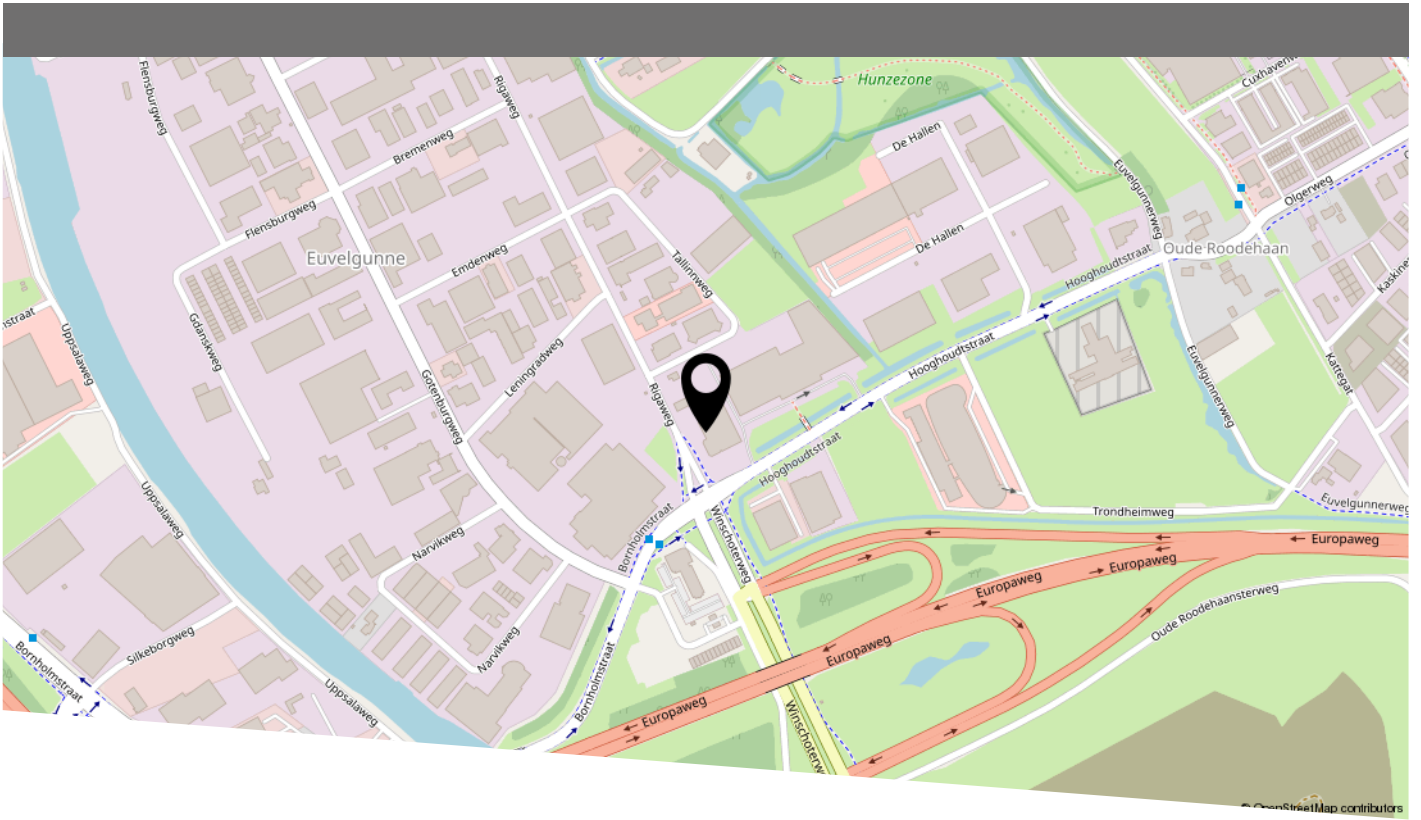

LOCATIE OP DE KAART

Tekst