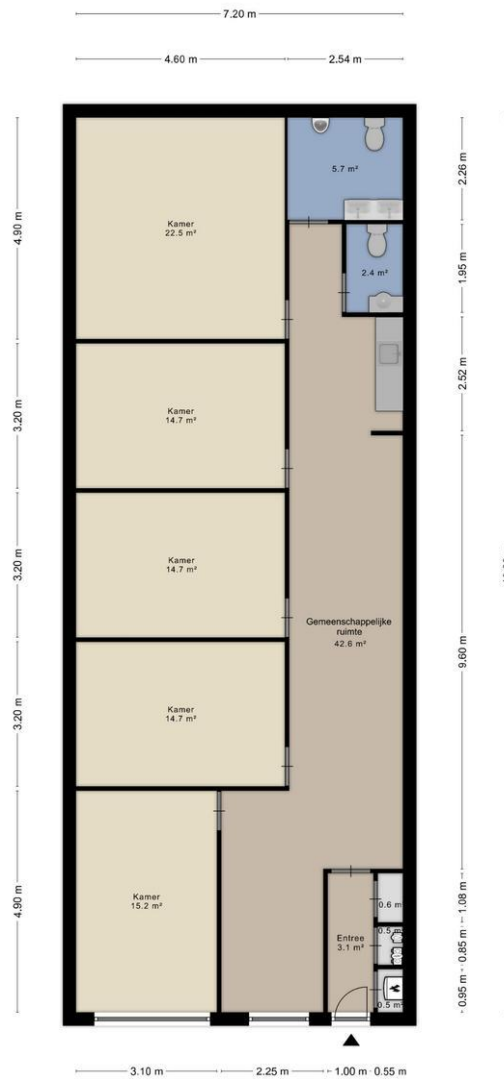

Plattegrond