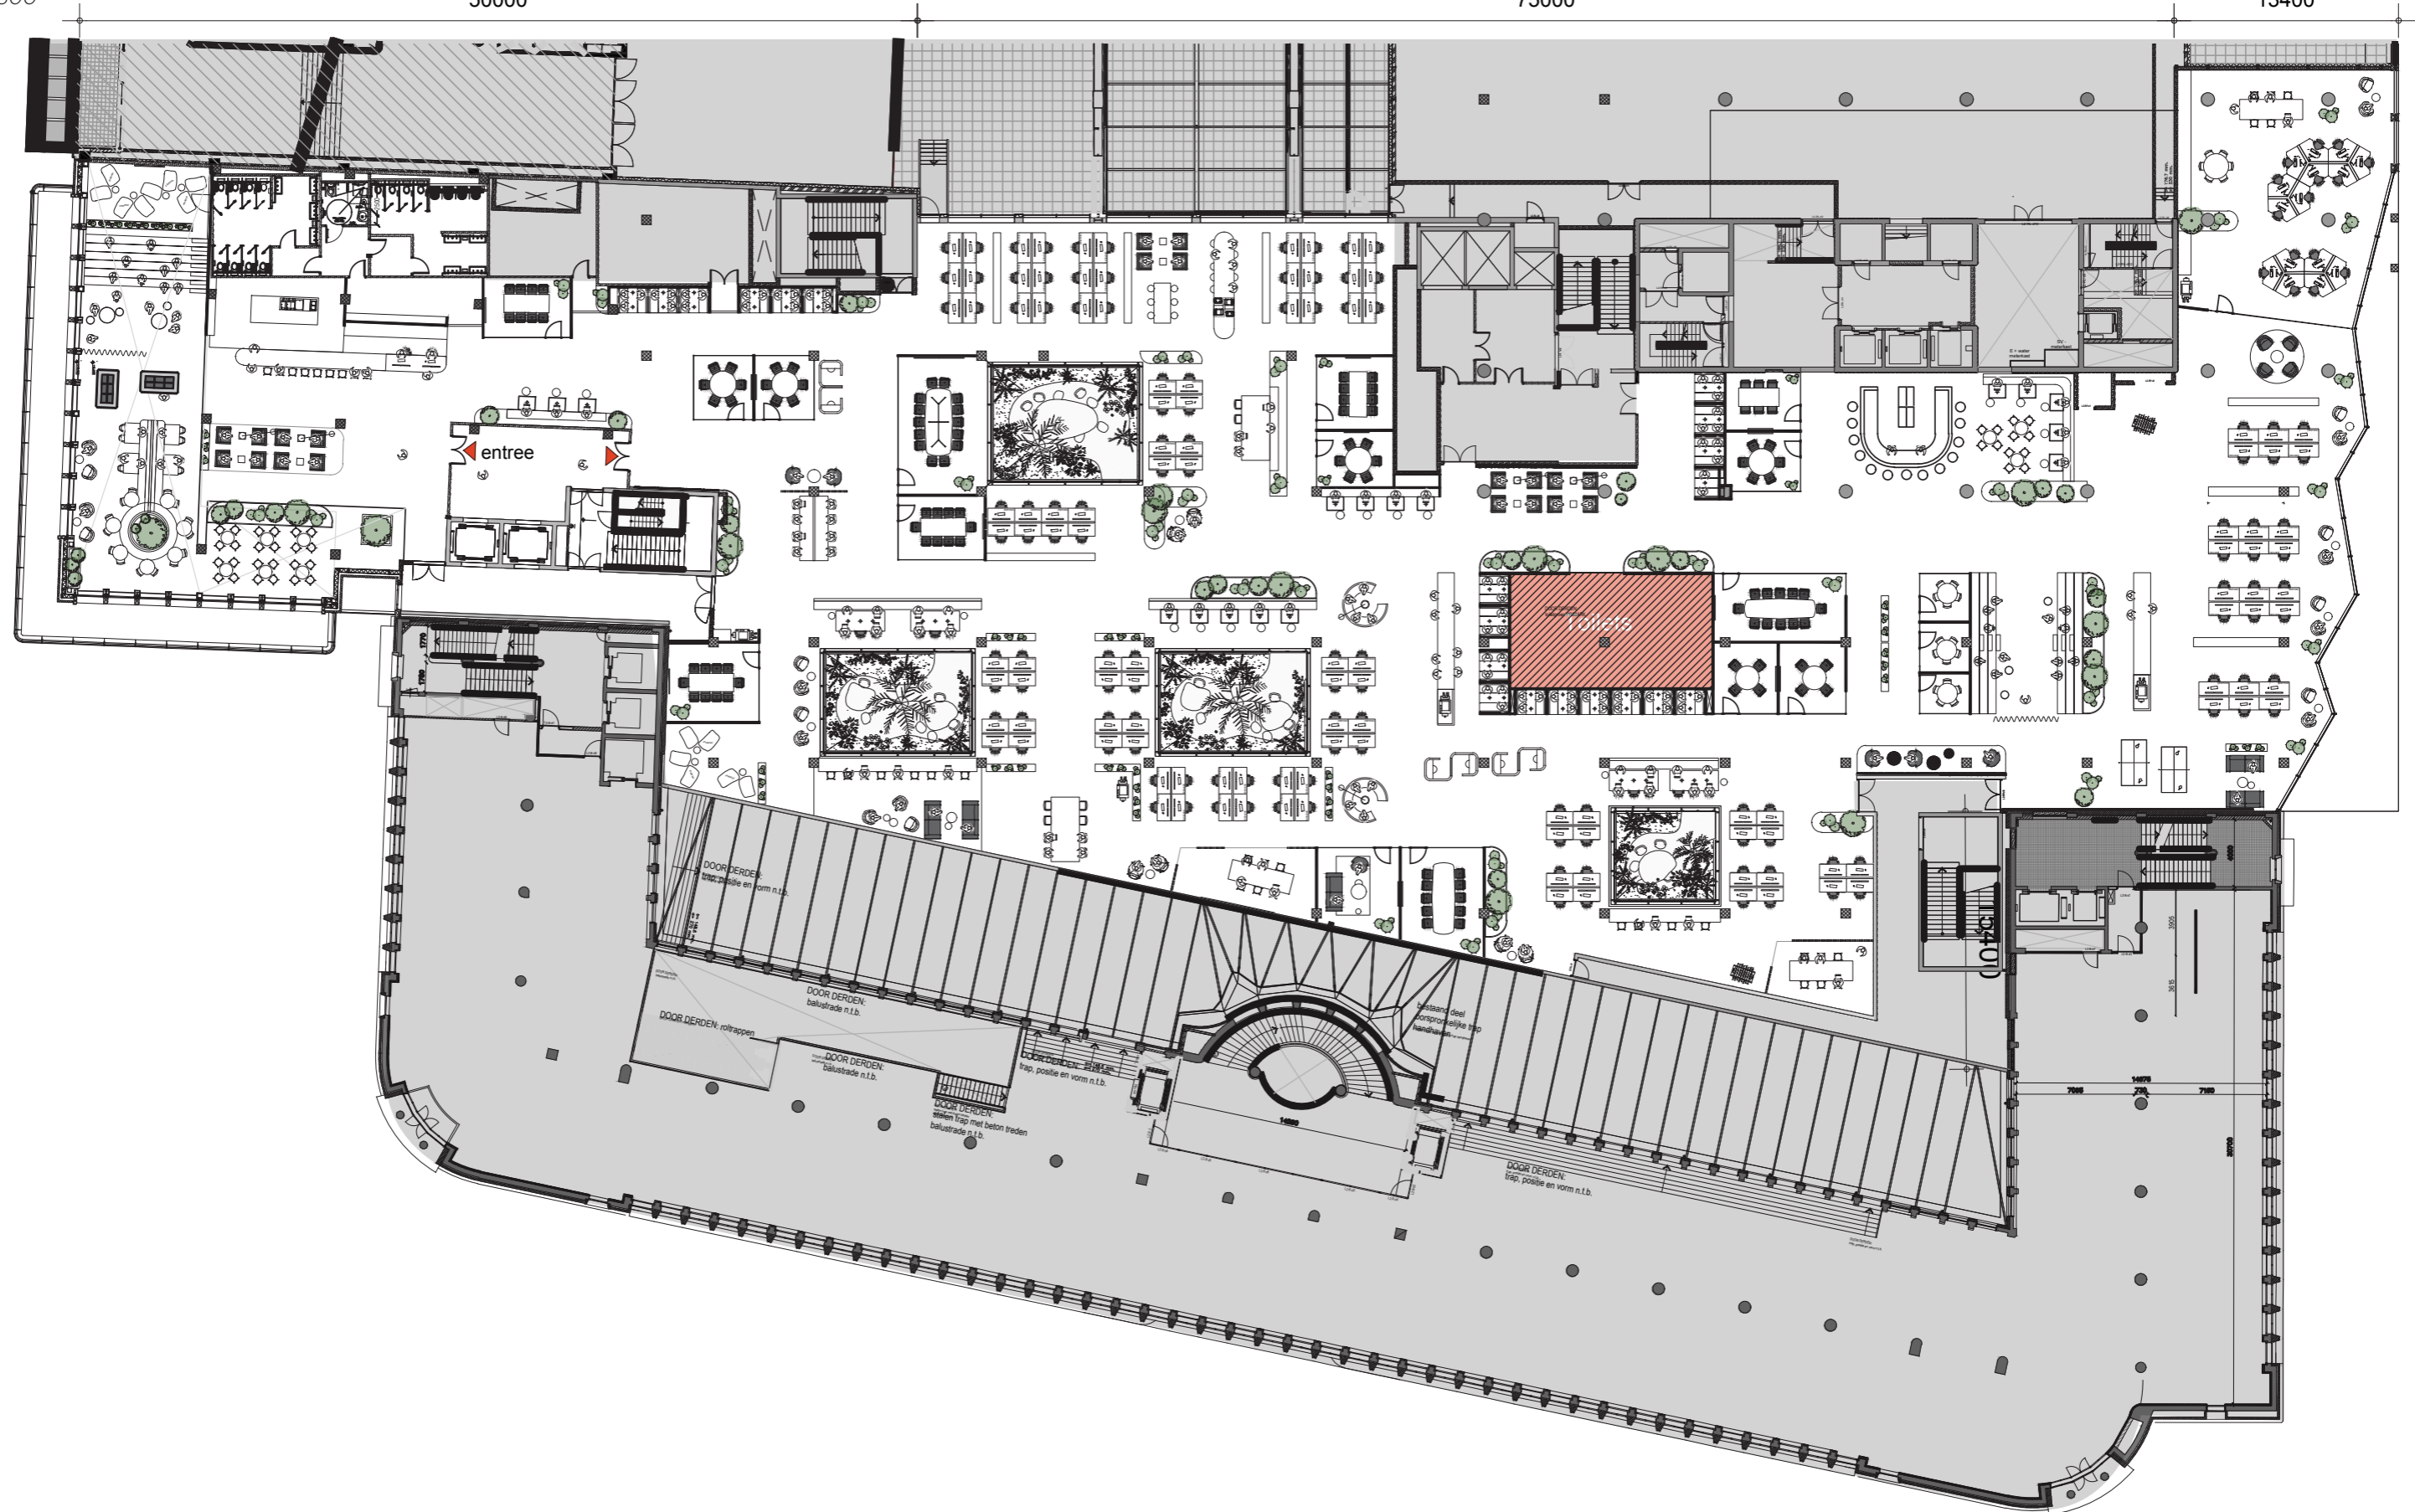

2^e verdieping

leeg

schaal 1:500

Binnenwegplein

Van Oldenbarneveltplaats

Testfit - 2^e verdieping

1 huurder

schaal 1:500

50000

75000

13400

26600

9400

Testfit - 2^e verdieping

2 huurders

schaal 1:500