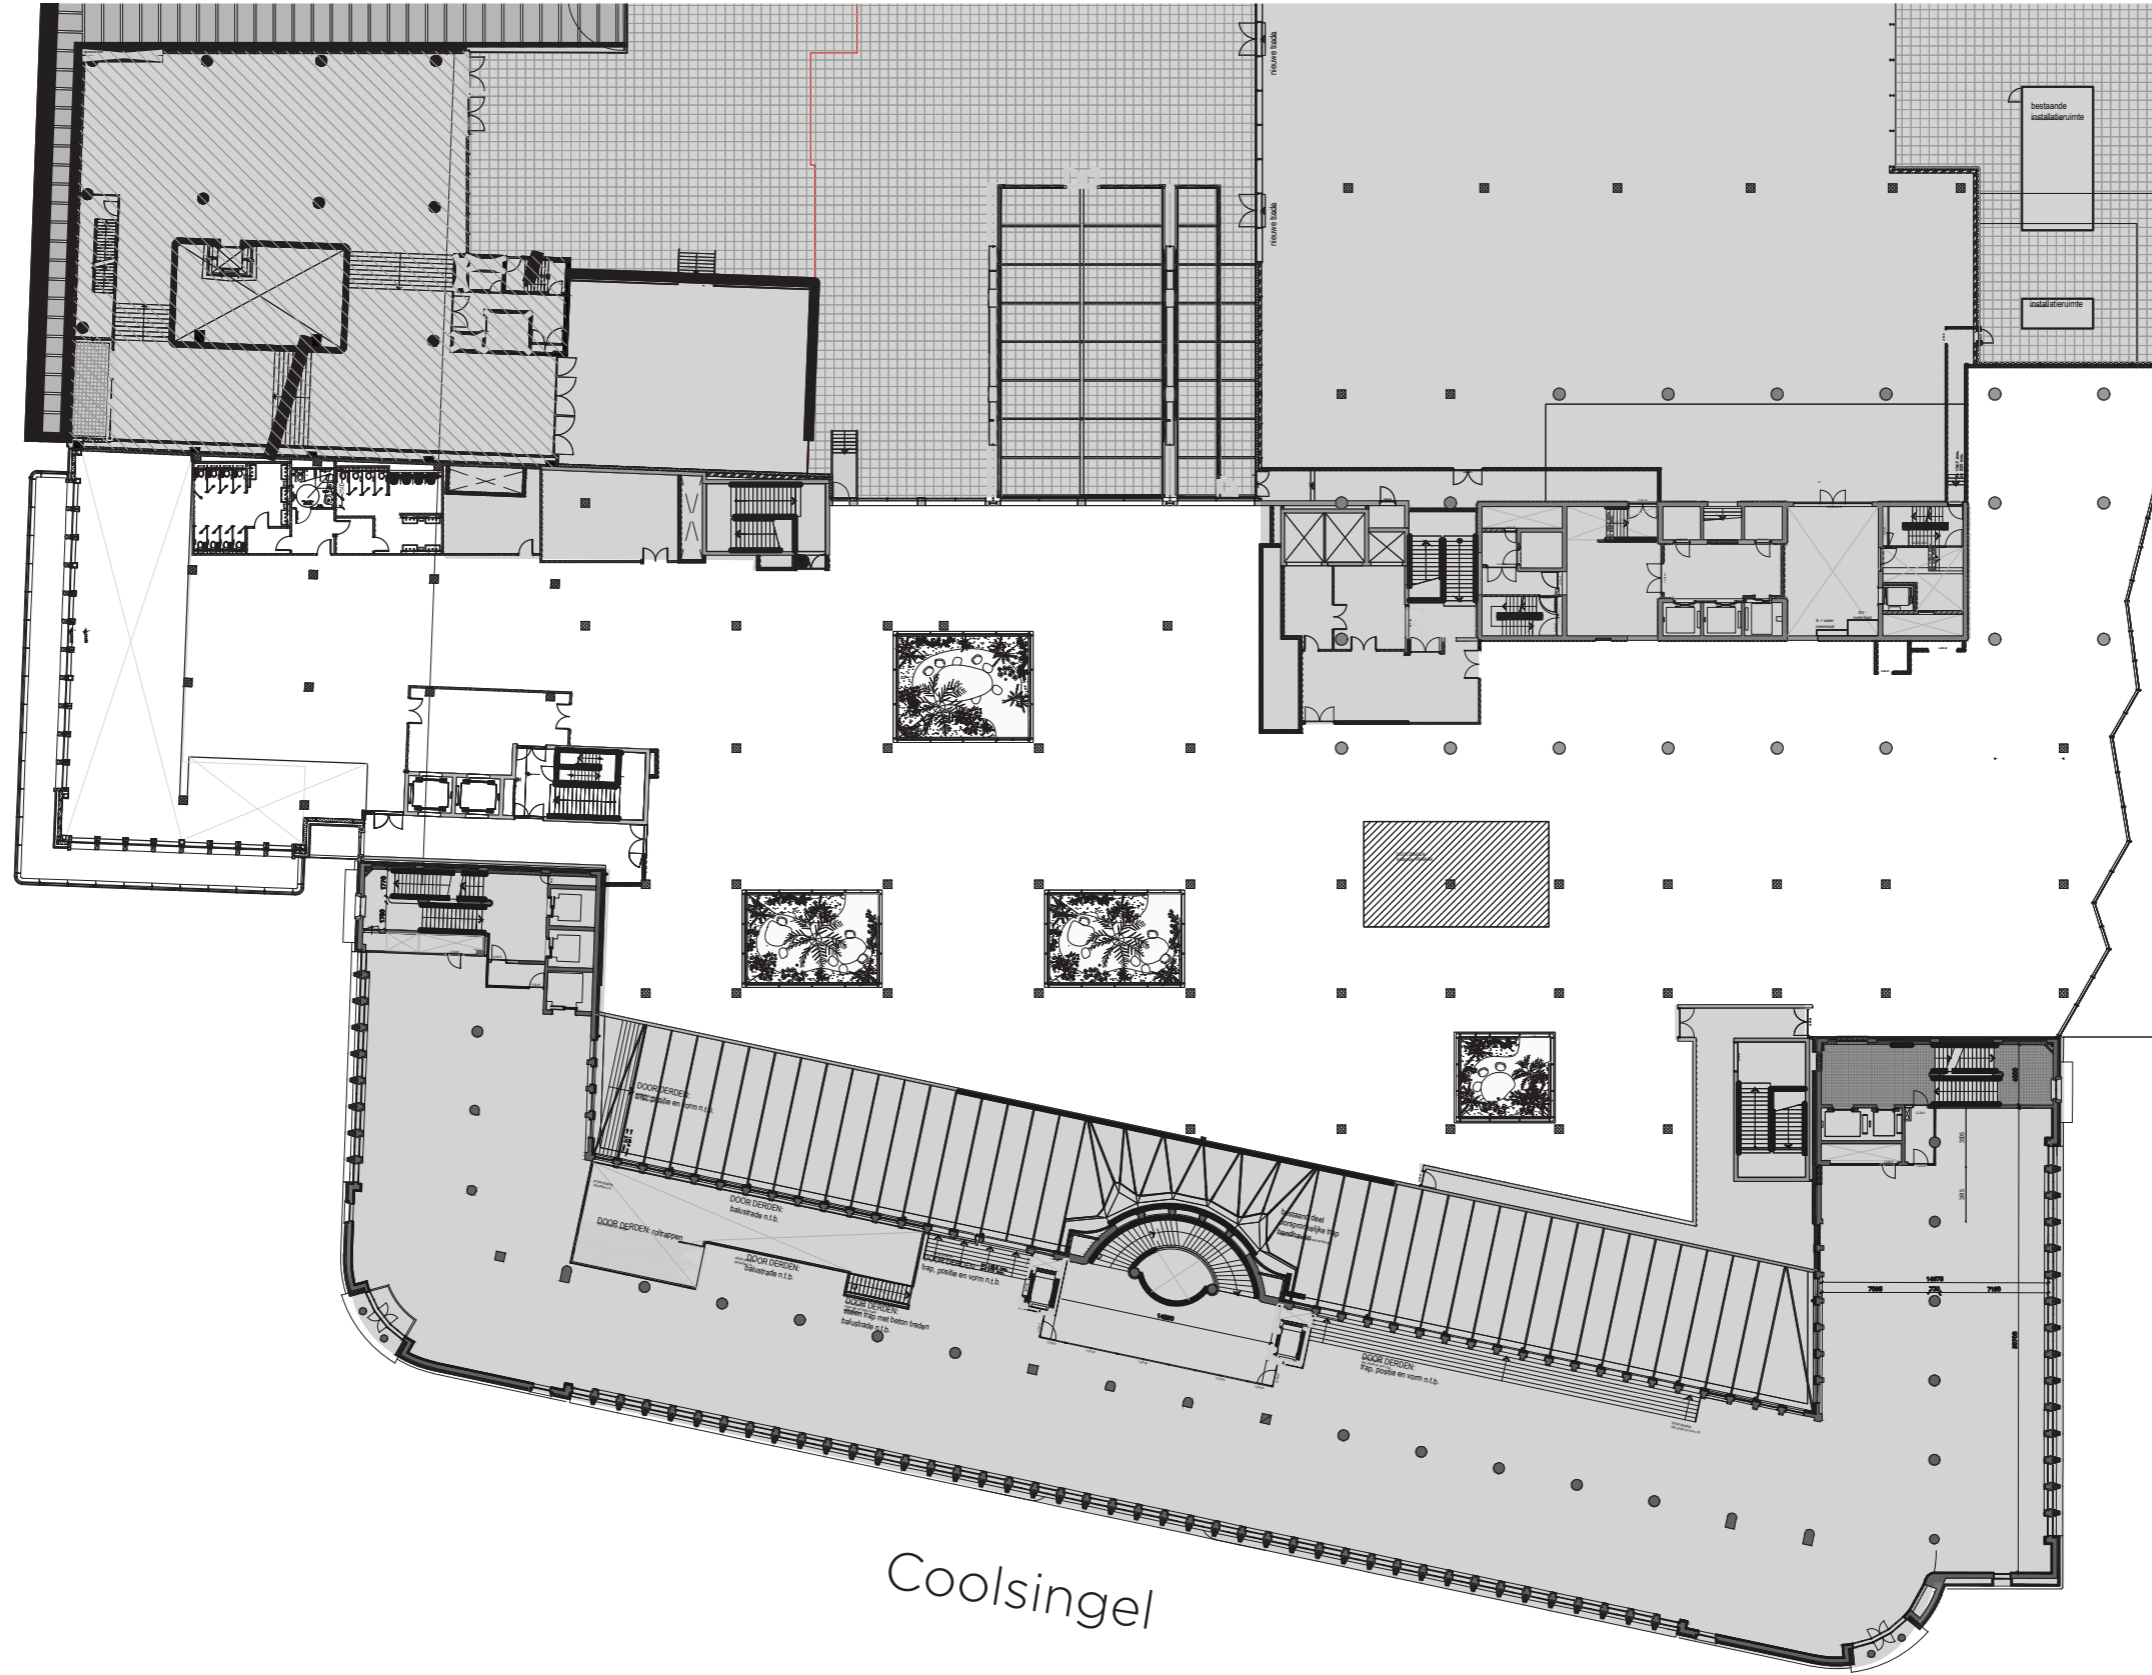

2^e verdieping

leeg

schaal 1:500

Binnenwegplein

Van Oldenbarneveltplaats

Testfit - 2^e verdieping

1 huurder

schaal 1:500

50000

75000

13400

26600

9400

Testfit - 2^e verdieping

2 huurders

schaal 1:500