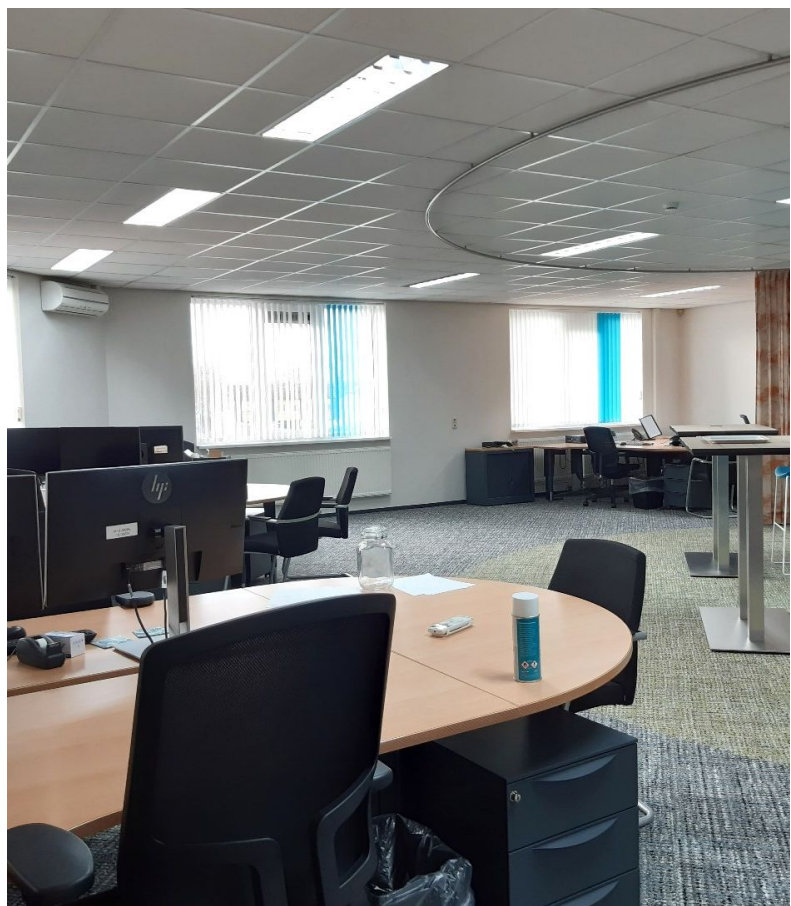

Lambers & Verheul
MAKELAARS

Emmasingel 55 - 6001BB WEERT

+31 0495-535939

info@lambers-verheul.nl - www.lambers-verheul.nl