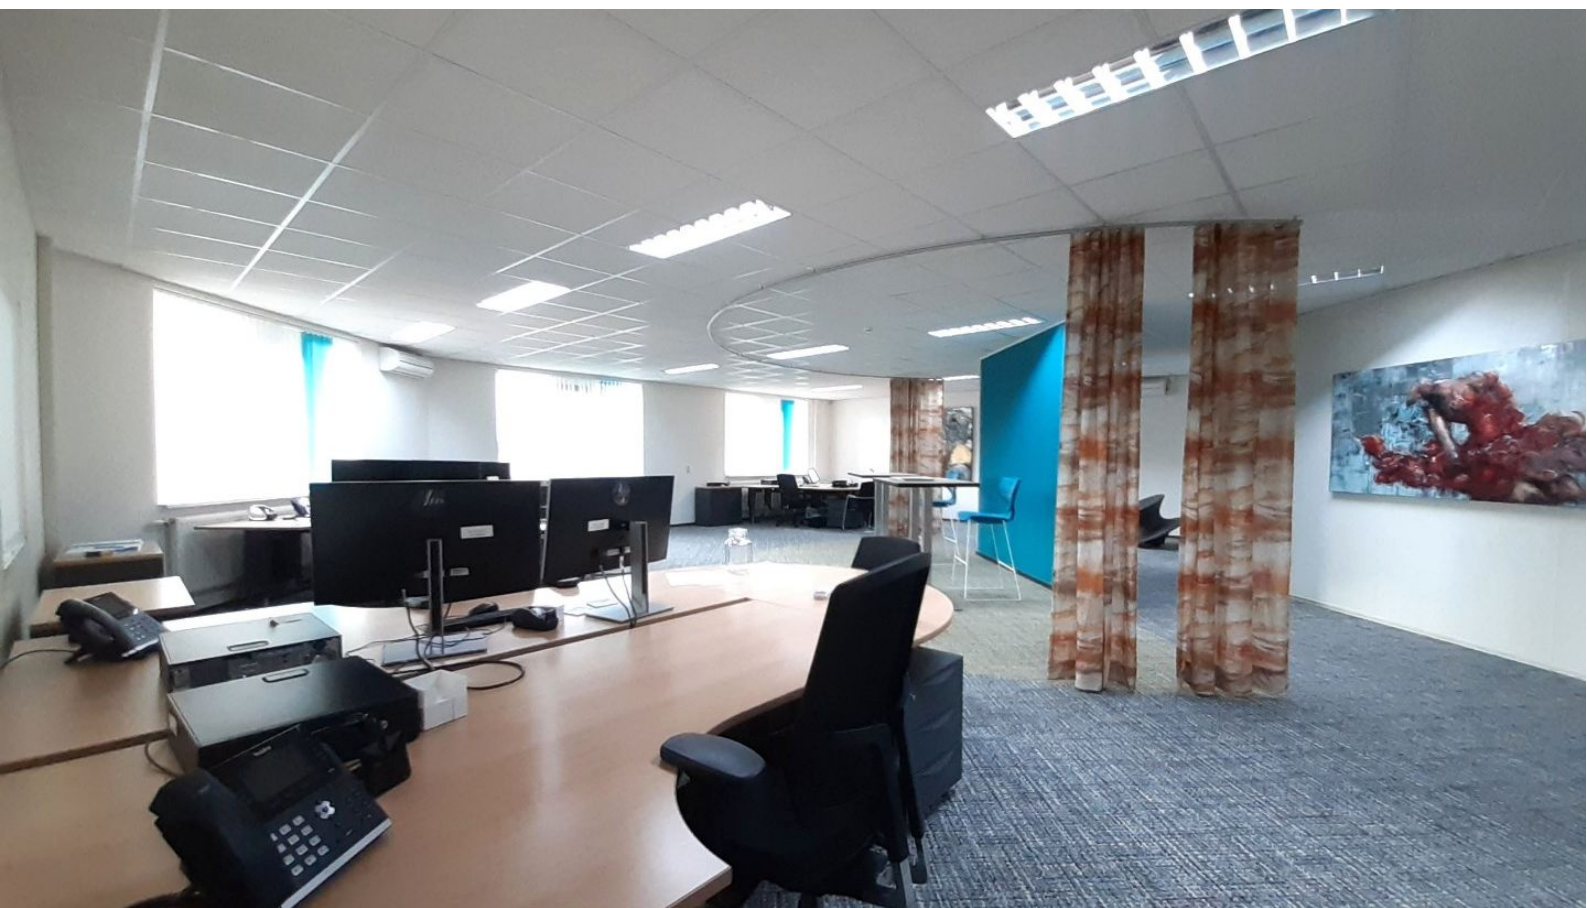

Bent u op zoek naar een kantoorruimte met een moderne "High-end" afwerking en met een vooruitstrevende energieprestatie, dan bent u hier op uw plek. Het betreft een bedrijfsverzamelgebouw met 4 units van ieder eenzelfde grootte en is gelegen op een A1 zichtlocatie aan de Randweg van Weert. Er is ook de mogelijkheid voor gevelreclame! Parkeren kan op een eigen afsluitbaar terrein.