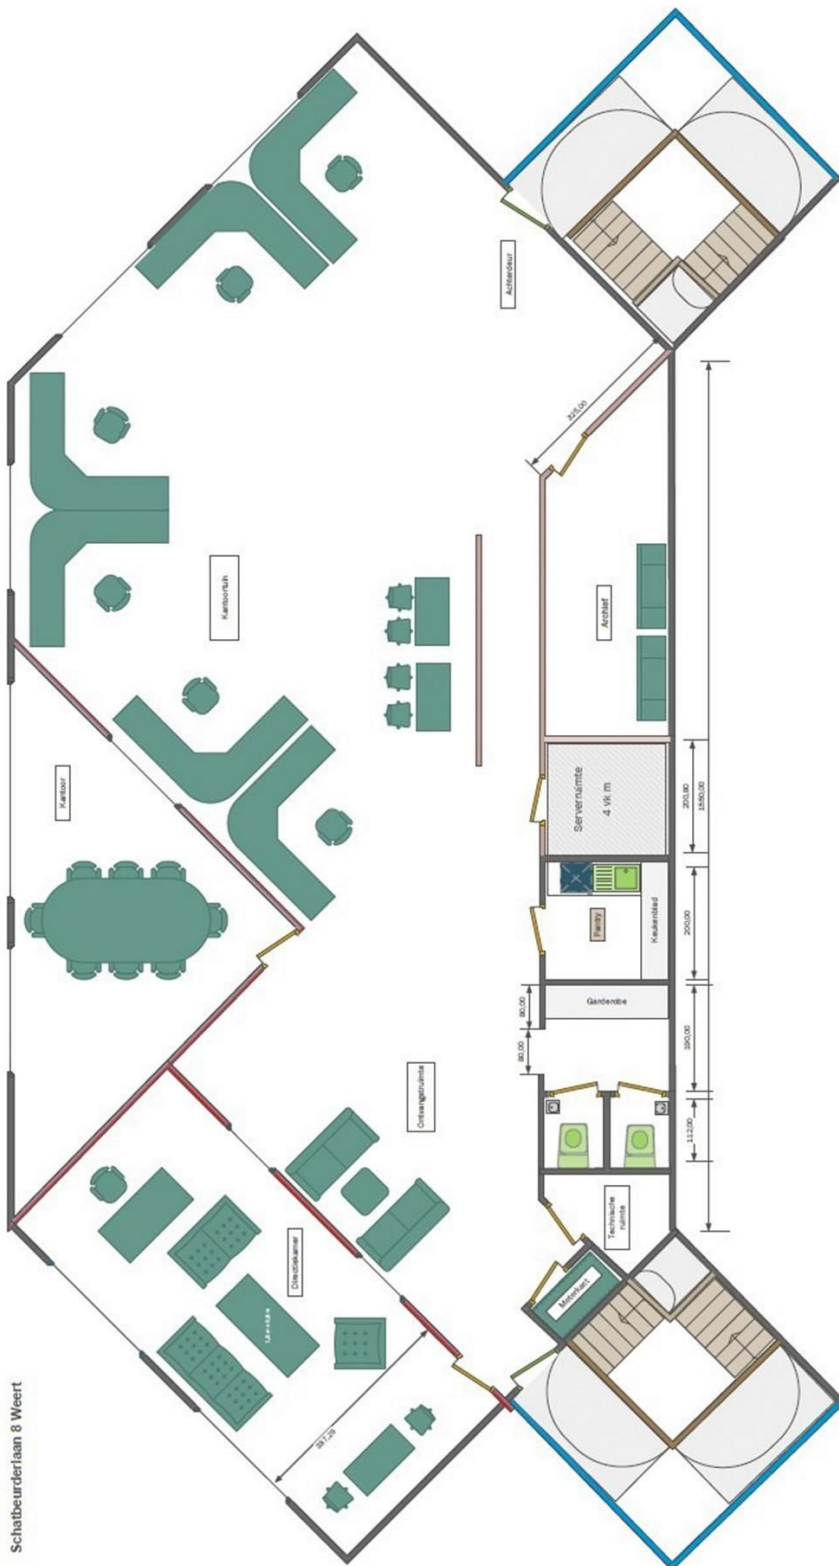

Lambers & Verheul
MAKELAARS

Emmasingel 55 - 6001BB WEERT

+31 0495-535939

info@lambers-verheul.nl - www.lambers-verheul.nl