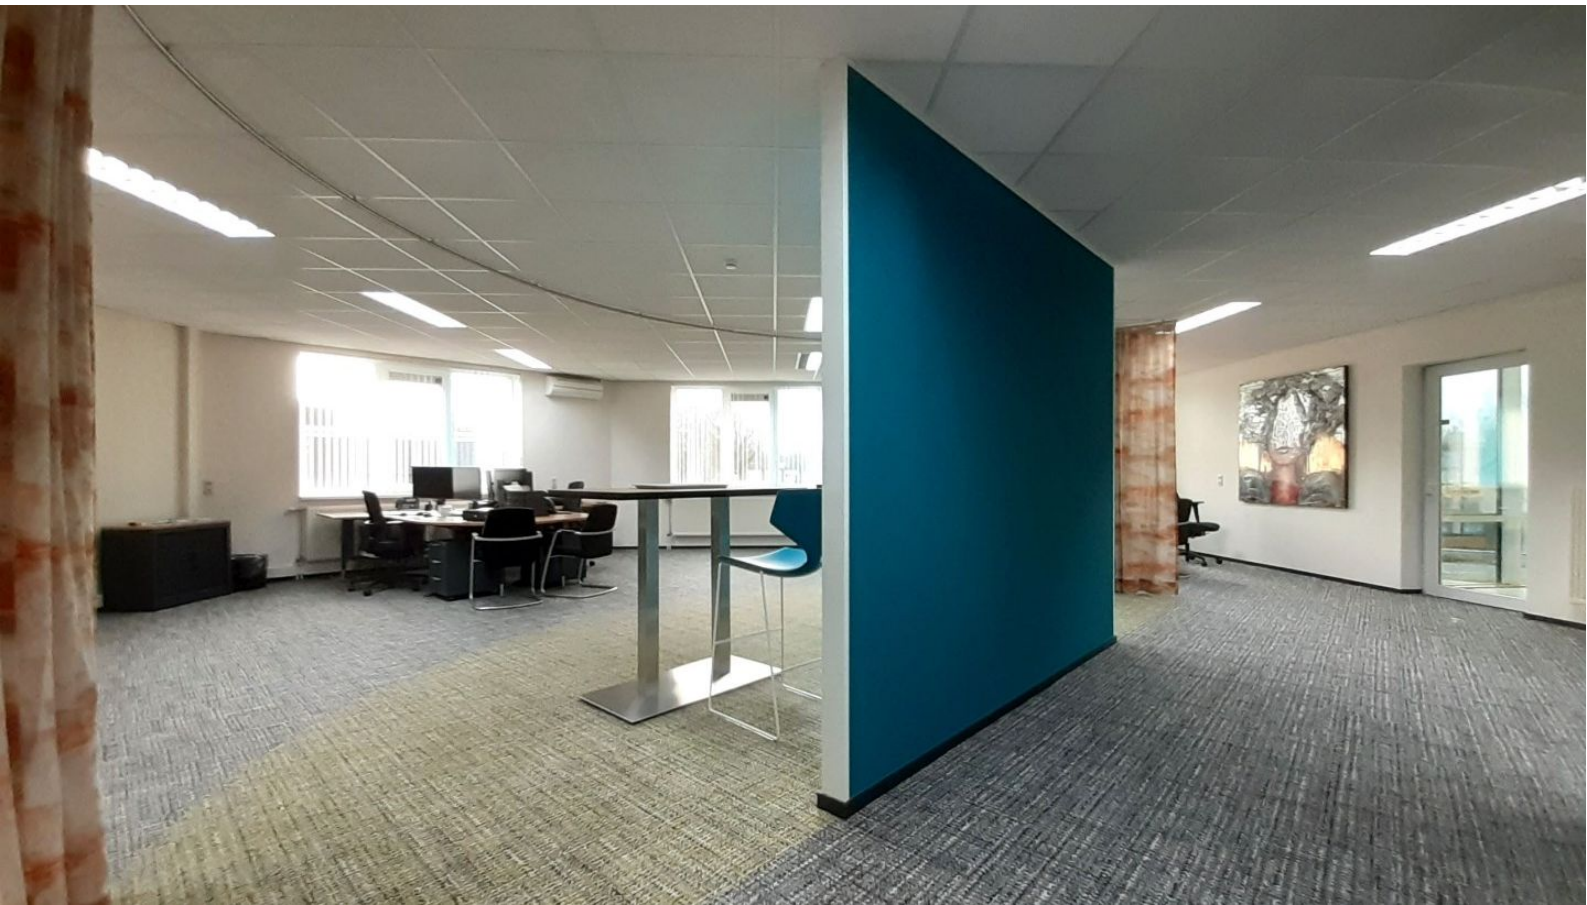

INDELING:

Begane grond:

Centrale entree . Gezamenlijke pantry.

Buitenterrein met parkeerplaatsen.

Verdieping:

Via vaste trap naar eigen entree. Ontvangsthal met gang. Meterkast. Werkkast met opstelling CV-ketel.