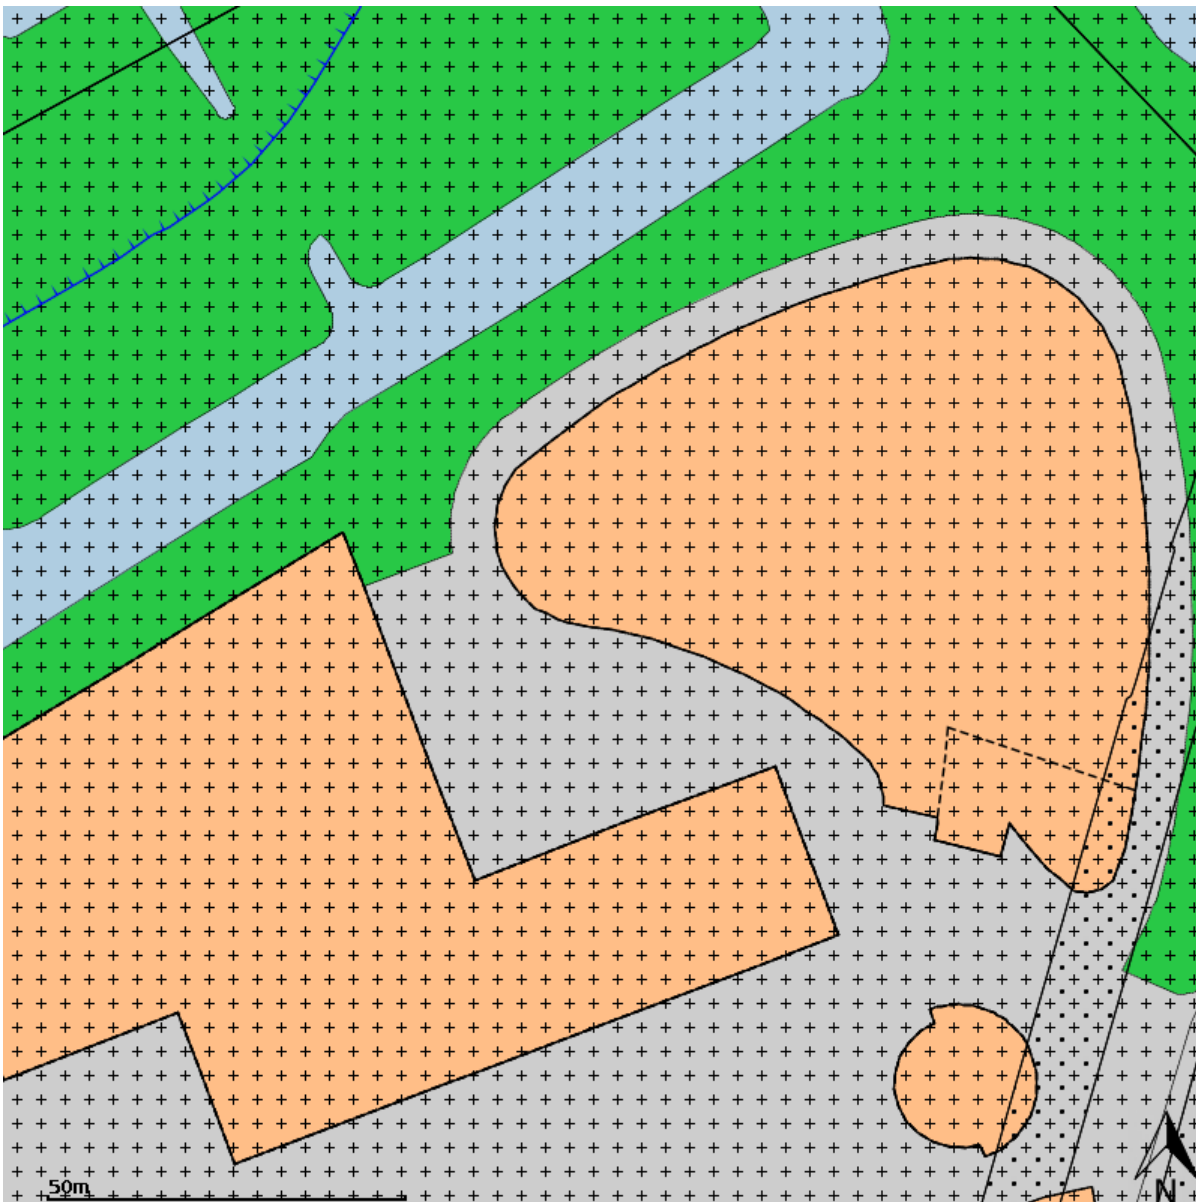

Plannaam: Alphen Stad - geconsolideerd

Datum afdruk: 2022-05-04

Naam overheid: gemeente Alphen aan den Rijn

IMRO-versie: IMRO2012

Type plan: bestemmingsplan

Plan datum: 2020-09-17

Planidn: NL.IMRO.0484.alphenstadgcsd-GC01

Planstatus: geconsolideerd

Dossierstatus: geconsolideerd

Disclaimer: Er kunnen op geen enkele wijze rechten worden ontleend aan, noch aanspraak gemaakt worden op de inhoud van deze afdruk. Hoewel bij de samenstelling van de inhoud van deze afdruk de grootst mogelijke zorgvuldigheid wordt betracht, bestaat de mogelijkheid dat bepaalde informatie (na verloop van tijd) verouderd is of niet (meer) correct is. Het Kadaster is niet aansprakelijk voor de eventuele schade die zou kunnen voortvloeien uit het gebruik van gegevens van de afdruk.

Legenda

 plangebied

Enkelbestemmingen

-  agrarisch
-  agrarisch met waarden
-  bedrijf
-  bedrijventerrein
-  bos
-  centrum
-  cultuur en ontspanning
-  detailhandel
-  dienstverlening
-  gemengd
-  groen
-  horeca
-  kantoor
-  maatschappelijk
-  natuur
-  overig
-  recreatie
-  sport
-  tuin
-  verkeer
-  water
-  wonen
-  woongebied

Dubbelbestemmingen

-  waterstaat
-  leiding
-  waarde

Bouwvlakken

 bouwvlak

Gebiedsaanduidingen

-  geluidzone
-  luchtvaartverkeerzone
-  vrijwaringszone
-  milieuzone
-  veiligheidszone
-  wetgevingzone
-  reconstructiewetzone
-  overige zone