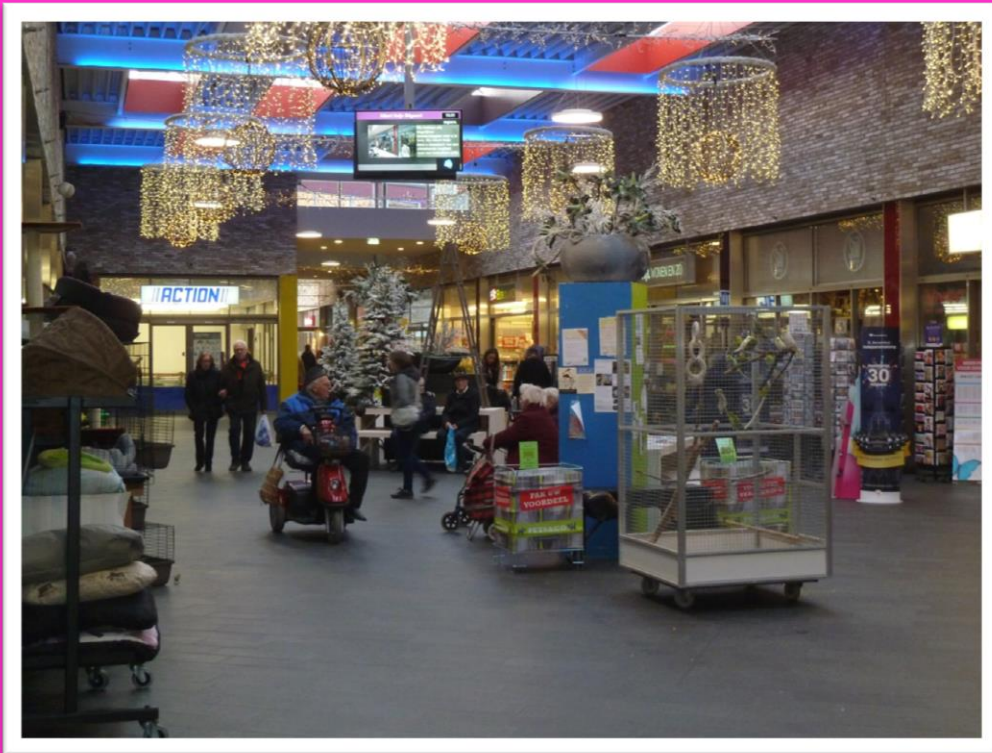

RBMT | Abe Lenstra boulevard 10 | 8448 JB HEERENVEEN | T (058) 20 40 000 | E: info@rbmt.nl | www.rbmt.nl