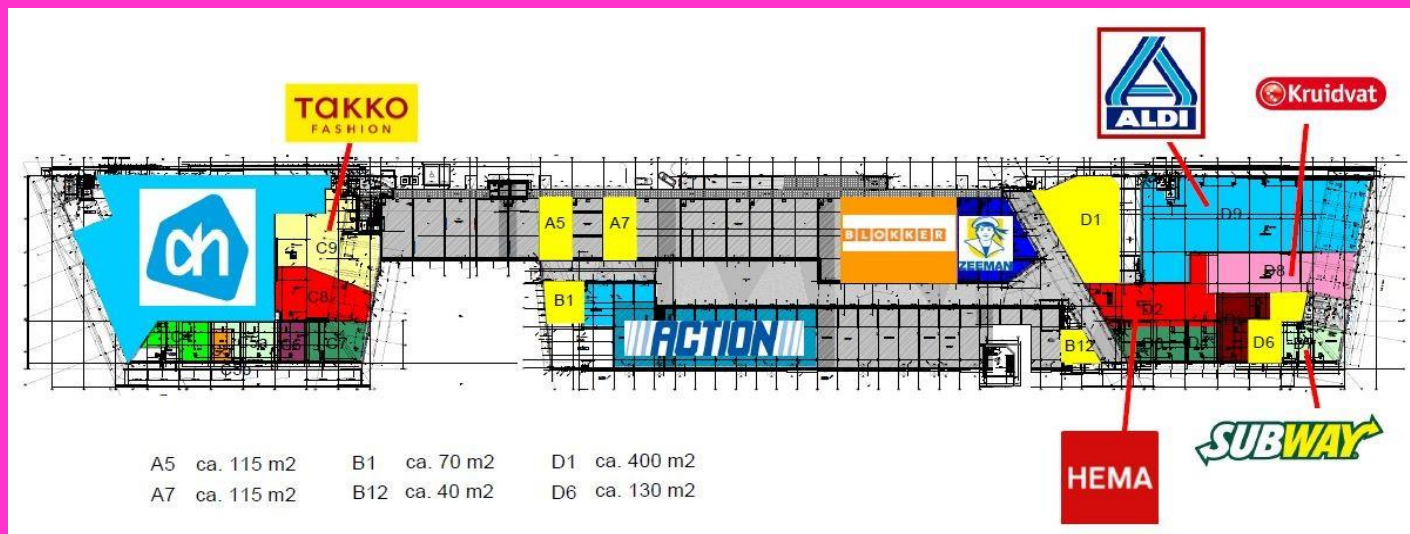

Indeling centrum

RBMT | Abe Lenstra boulevard 10 | 8448 JB HEERENVEEN | T (058) 20 40 000 | E: info@rbmt.nl | www.rbmt.nl